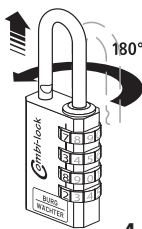

4.

Combi Lock 90 40 Chromo SB