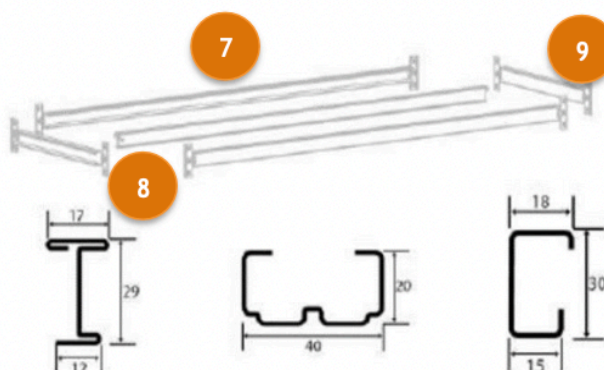

SEBRAMAT – SASU au capital de 5000€

10, Rue des Dames 62620 RUITZ

Téléphone : 09.70.71.23.56 - Mail : sebramat@sebramat.fr

SIRET : 831 101 357 00026 – N°TVA : FR78 831 101