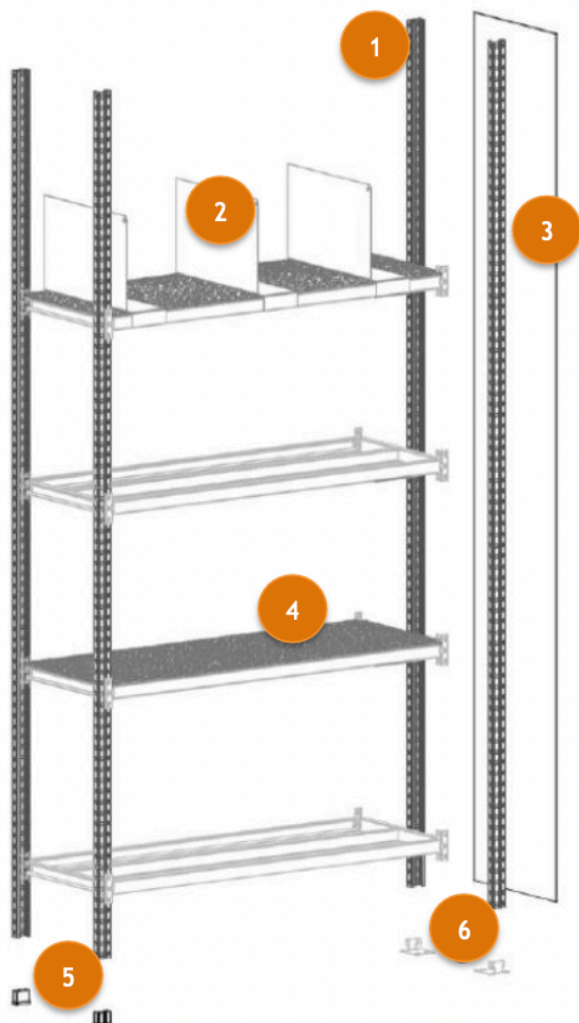

### **Tablettes**

Profilées composées de :

- Profil entretoise
- Profil extérieur
- Profil intérieur (en fonction de de la profondeur)

Longueurs possibles :

100

0, 1250 ou 1500 mm (d'axe à axe montants)

Profondeurs possibles :

- 3 profils (2 extérieurs + 1 intérieur) : 250, 300, 350, 400 mm
- 4 profils (2 extérieurs + 2 intérieurs) : 500, 600, 700 mm
- 5 profils (2 extérieurs + 3 intérieurs) : 800 mm
- 6 profils (2 extérieurs + 4 intérieurs) : 1000, 1200 mm

### Capacité de l'échelle

Espace Tablette	Pour 2 montants
250 mm	1770 kg
375 mm	1545 kg
500 mm	1260 kg
625 mm	980 kg
750 mm	755 kg
875 mm	590 kg
1000 mm	470 kg

- 1 Montant perforé
- 2 Séparation
- 3 Panneau de finition mélaminé blanc
- 4 Dessus isorel
- 5 Pieds plastiques
- 6 Pieds métalliques
- 7 Profil extérieur de longueur
- 8 Profil intérieur
- 9 Profil entretoise de profondeur