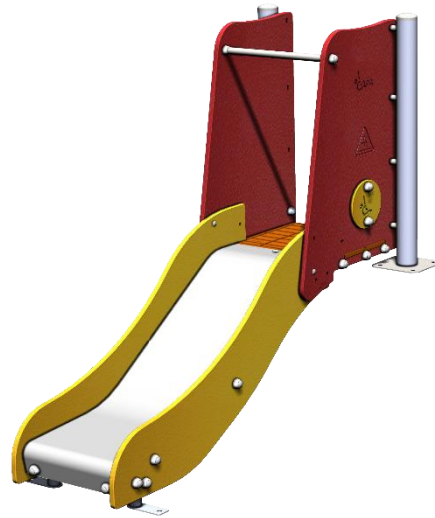

Créa

TT06GPE C1

Gamme Toboggan

Le présent document n'est qu'une présentation non contractuelle. Les photos et dessins présentés dans nos catalogues ne sont pas contractuels. La société CREA COMPOSITE dégage toute responsabilité sur les présentations, notamment graphiques, et spécialement toutes erreurs typographiques qui pourraient être relevées. De plus, la société CREA COMPOSITE se réserve le droit de modifier les modèles présentés dans ses catalogues sans préavis

Poteaux inox RONDS Ø76.1mm  
Plancher HDPE  
Panneaux HDPE

Métallerie et visserie 100% INOX

COMPOSITION

Toboggan glissière PE	1
-----------------------	---

Une Question ? Contactez **Créa**  
directement sur :