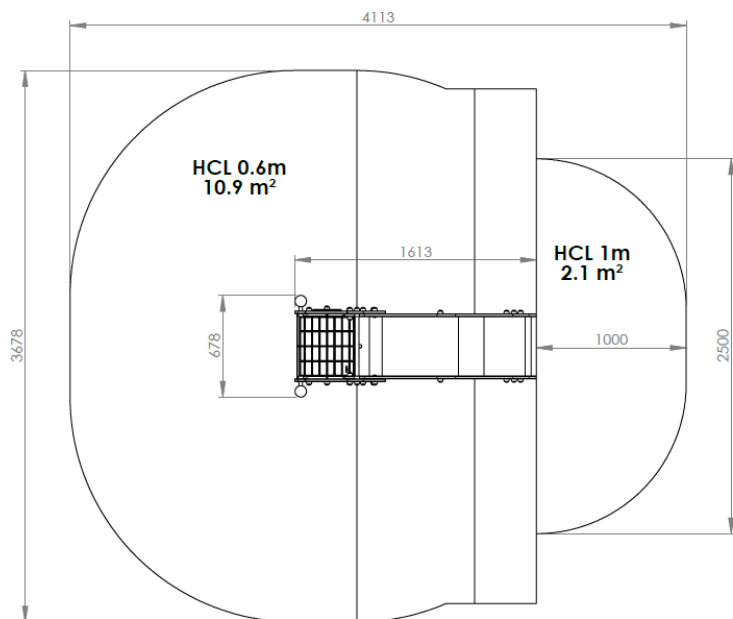

Poteaux inox RONDS Ø76.1mm  
Plancher HDPE  
Panneaux HDPE

Métallerie et visserie 100% INOX

COMPOSITION

Toboggan glissière PE	1
-----------------------	---

Une Question ? Contactez **Créa**  
directement sur :