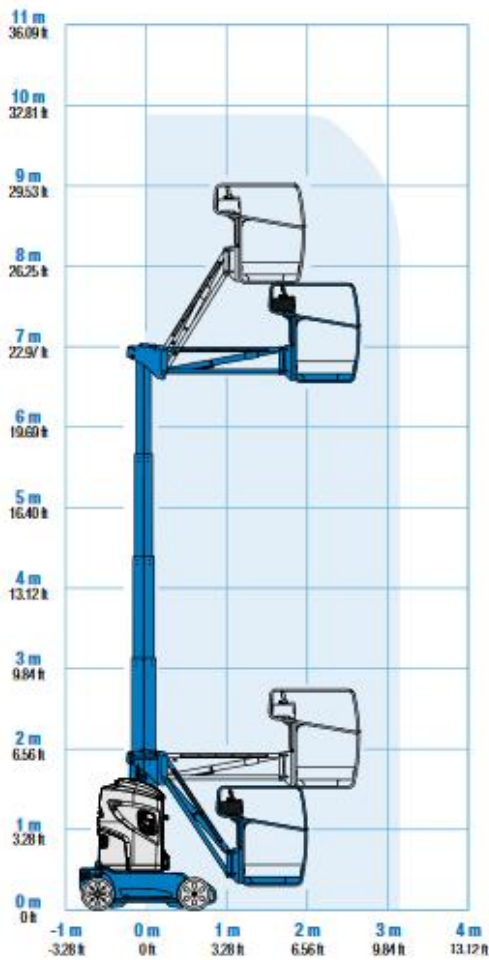

Elévateur de personnes GR26 J

Courbe de travail GR-26 J

Modèles	GR™-26J
Spécificités	
Hauteur de travail* (max)	9,85 m
Hauteur plancher (max.)	7,85 m
Portée horizontale (max.)	2,65 m
Portée horizontale (max.)	3,15 m
Hauteur d'articulation max.	6,70 m
▲ Longueur panier	75 cm
▲ Largeur du panier	90 cm
Hauteur plinthe	15 cm
▲ Hauteur – repliée	1,99 m
▲ Longueur – repliée	2,82 m
▲ Largeur	99 cm
▲ Empattement	1,20 m
▲ Garde au sol - centre machine	10 cm