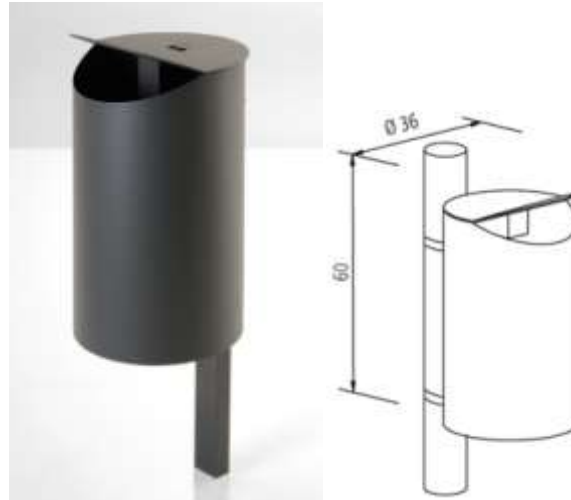

Corbeille FROGGIE[®] L et XL

50 L / 55 L ou 60 L / 80 L

L : Sur pied 70x40 mm. Porte-sacs 50 L ou option seau alu 55 L.

idem, version fixation murale

XL : Sur embase. Porte-sacs 80 L. ou option seau alu 60 L.

couvercle

Version L- Ouverture (basculement à 35°)

(cendrier)

Version XL

avec l'option seau

option cendrier

www.moburbain.fr