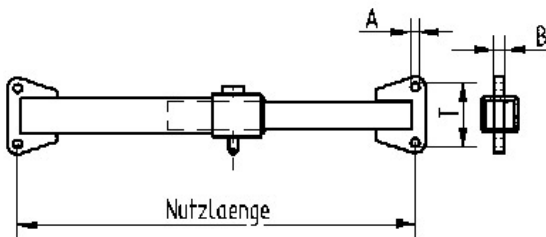

VSRV 16 : Palonnier VIP réglable

Artikel-Nr: 8600124

VSRV : Palonnier réglable VIP Longueur utile possible : 1500 - 4000 Veuillez SVP préciser la longueur utile L du palonnier lors de votre commande! Palonnier réglable également livrable avec la suspension de chaînes. Modèle de la tête de suspension et angles d'inclinaison souhaités également à préciser SVP lors de la commande! Le domaine de variation dépend de la longueur utile maximale. Déplacent/réglage et fixation en connectant l'axe central de connexion, axe spécial livré. Raccord ferme au moyen de VV-GSCH.

Revêtement :

- Longueur utile L jusqu'à 2500 mm : revêtement rose
- Longueur utile L supérieur à 2500 mm : jaune laque

Les VSRS ne sont pas des références stockées. Fabrication uniquement selon spécification client. Prendre en considération le délai de livraison correspondant. Conforme aux normes européennes.

VSRV 16 : Palonnier VIP réglable

Artikel-Nr: 8600124

poids	0.0 kg	0.00 lbs
CMU	14000 kg	31600 lbs
T	250 mm	9-13/16"
A	28 mm	1-1/8"
B	35 mm	null
null	1-3/8"	null
K	1500 mm	59"
L	4000 mm	157"