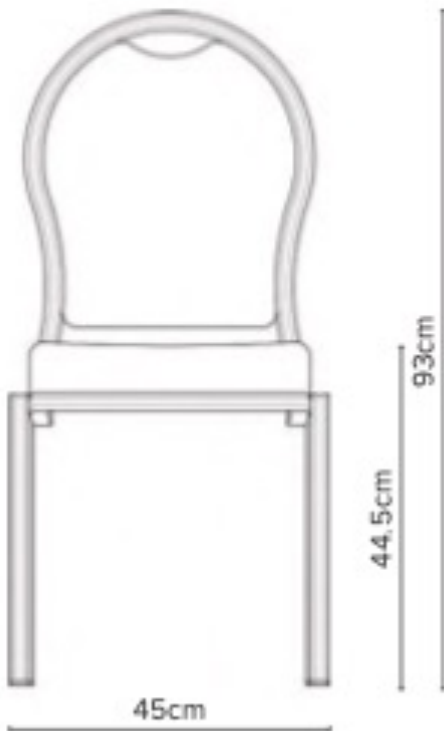

CHAISE CELLO 58/3