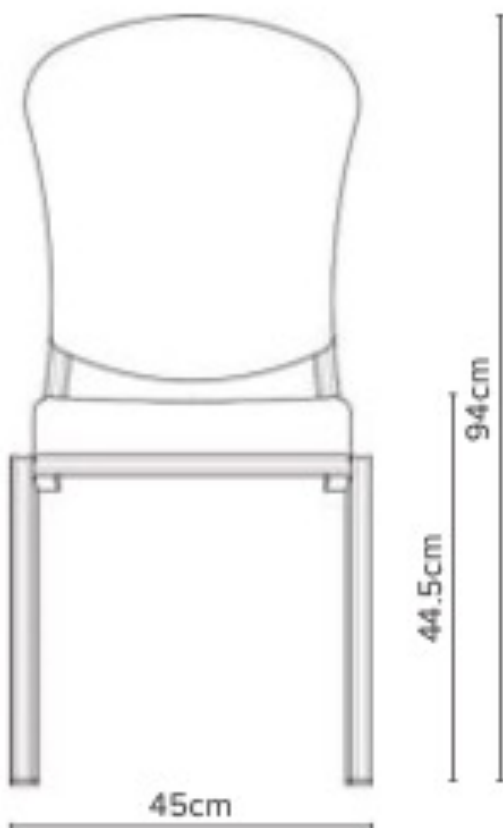

EQUIP EVENT

Les solutions équipements pour vos évènements

CHAISE CELLO 58/2A