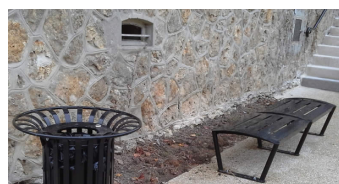

**GAMME : BANLIEUE**

**MODÈLE : BANQUETTE**

Banlieue, un mobilier contemporain à l'aise dans toutes les zones de vie urbaine. L'installation de mobilier d'assises sur les cheminements facilite et accompagne le piéton dont les ressources de mobilités sont limitées. Cette banquette permet au piéton de faire une pause avant de redémarrer, il est donc placé le long d'un cheminement. Aux abords d'infrastructures collectives, commerciales, elle s'offre pour patienter, discuter ou déjeuner sur le pouce.

**MATÉRIAUX, REVÊTEMENTS, COULEURS**

Ensemble mécano-soudé en acier apte à la galvanisation à chaud. Galvanisation à chaud des produits finis (+/-80 microns), + Thermolaquage, poudre thermodurcissable à base de résine polyester (Minimum 60microns). Mise à la teinte: RAL au choix. Nous pouvons également vous conseiller sur les finitions "Fine textured" & sablé.

**DIMENSIONS**

Lg: 1860mm x lg: 525mm x Hauteur hors-sol: 388mm \ Lg: 1860mm x lg: 525mm x Hauteur hors-sol: 388mm.