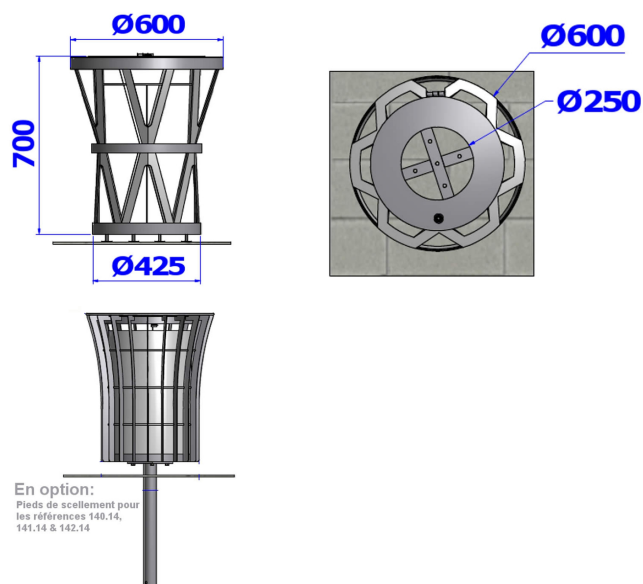

**GAMME : A.SENSIO**

**MODÈLE : CORBEILLE A.2 & SUPPORT SAC PLASTIQUE**

A.sensio, un mobilier vecteur d'image pour accompagner des aménagements d'exception. L'espace public extérieur étant de plus en plus investi par les piétons, la corbeille contribue à la préservation de zones propres. Ce modèle simplement posé au sol, calibre la dimension des déchets grâce à son orifice et permet un vidage facile et rapide. En cas de "plan vigipirate", nous recommandons le support sac plastique qui est une option ( sac plastique transparent non fourni).

**INFORMATIONS COMPLÉMENTAIRES**

Version avec seau

**DIMENSIONS**

65 litres

**AUTRES DIMENSIONS**

Hauteur hors-sol: 700mm

**OPTIONS**

Fourreau de scellement