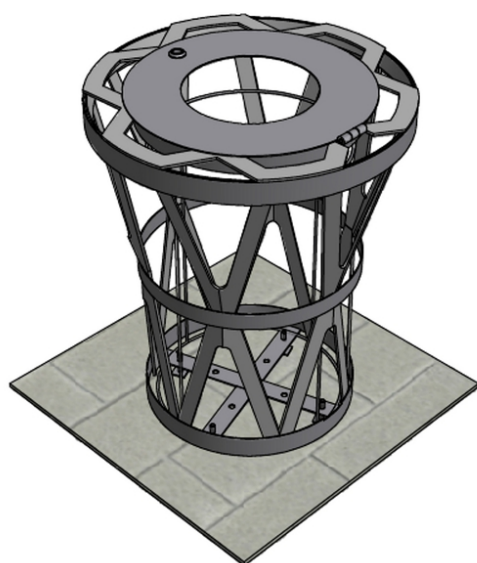

**GAMME : A.SENSIO**

**MODÈLE : CORBEILLE A.2 & SUPPORT SAC PLASTIQUE**

A.sensio, un mobilier vecteur d'image pour accompagner des aménagements d'exception. L'espace public extérieur étant de plus en plus investi par les piétons, la corbeille contribue à la préservation de zones propres. Ce modèle simplement posé au sol, calibre la dimension des déchets grâce à son orifice et permet un vidage facile et rapide. En cas de "plan vigipirate", nous recommandons le support sac plastique qui est une option ( sac plastique transparent non fourni).

**INFORMATIONS COMPLÉMENTAIRES**

Version avec seau

**DIMENSIONS**

65 litres

**AUTRES DIMENSIONS**

Hauteur hors-sol: 700mm

**OPTIONS**

Fourreau de scellement

**MATÉRIAUX, REVÊTEMENTS, COULEURS**

Ensemble mécano-soudé en acier, primaire APP120 (+/- 60 microns), + Thermolaquage, poudre thermodurcissable à base de résine polyester (Minimum 60microns). Mise à la teinte: RAL au choix. Nous pouvons également vous conseiller sur les finitions ?Fine textured? & sablé.