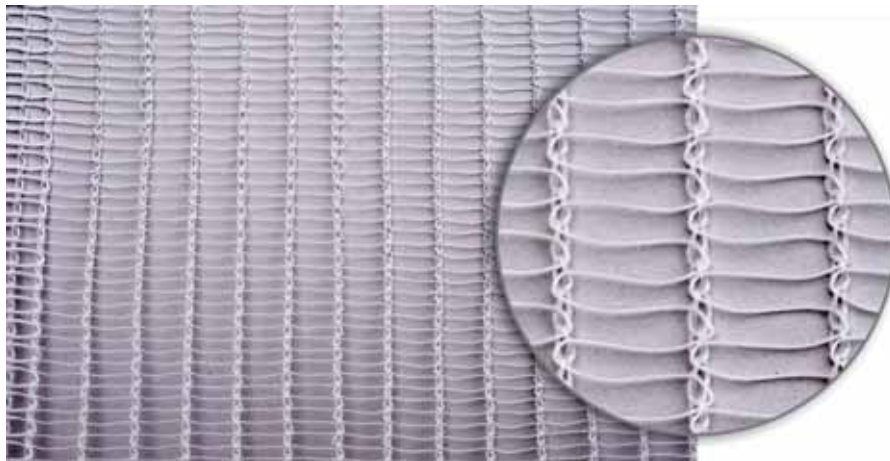

ConsoRex

- Filet d'échafaudage consommable à maille rectangulaire rigide, peu occultant
- Idéal pour une pose rapide sur échafaudage
- Adapté aux chantiers de façade de courte durée

50 g/m²

20%

25%

120 Kly

350 Kg/m²

3.5X10 / inch

2.3X7 mm

Boutonnière filets

Liens plastiques
voir p.21

Coloris disponibles

Recommandé par notre

EXPERT

Le **CONSOREX** est le filet de ravalement de façade le plus courant

Dimension	Blanc	Bleu	Vert	Jaune	Rouge	Conditionnement
1,00 x 100 m	5SMR055105					Rouleau
1,09 x 50 m	5SMR055106					Balle 16 pièces
1,57 x 50 m	5SMR055107					Rouleau
2,07 x 25 m	5SMR055108					Balle 16 pièces
2,07 x 50 m	5SMR055109					Rouleau
2,07 x 200 m	5SMR055110					Rouleau
2,50 x 100 m	5SMR055174					Rouleau
2,57 x 20 m	5SMR055122					Balle 16 pièces
2,57 x 50 m	5SMR055121	5SMR055124				Rouleau
3,00 x 20 m	5SMR055140		5SMR055143	5SMR055182		Balle 16 pièces
3,00 x 100 m	5SMR055142	5SMR055145	5SMR055146	5SMR055149	5SMR055150	Rouleau
3,07 x 20 m	5SMR055130	5SMR055144				Balle 16 pièces
3,07 x 50 m	5SMR055133	5SMR055135				Rouleau
4,00 x 100 m	5SMR055160					Rouleau
4,00 x 200 m	5SMR055161					Rouleau
5,00 x 200 m	5SMR055173					Rouleau
6,00 x 200 m	5SMR055181					Rouleau