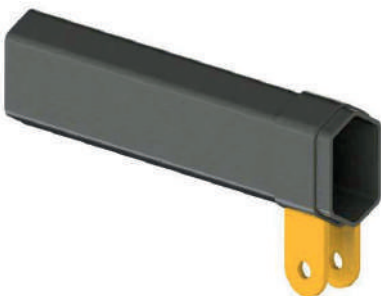

ATTACHE SIMPLE POUR PELLES ET GRUES

DESCRIPTION GÉNÉRALE

Large choix d'attaches sur mesure pour balancier de pelle nue, ou bras de grues toutes marques. Pour faire la jonction entre nos outils et vos machines.

Disponible avec ou sans frein.

ATTACHE POUR PELLE

CHAPE POUR GRUE MÂLE OU PELLE

ATTACHE POUR GRUE MÂLE

CHAPE POUR GRUE FEMELLE ET ROTATEUR DEUX OREILLES

ATTACHE POUR GRUE FEMELLE

CHAPE POUR GRUE FEMELLE