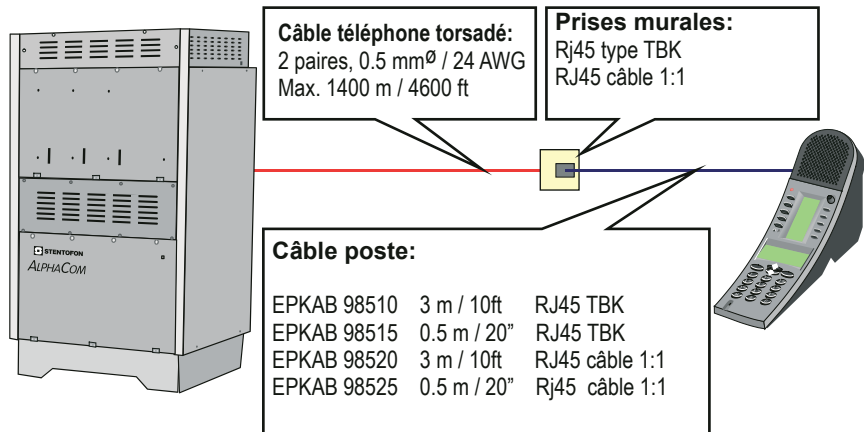

DESCRIPTION

Le poste de bureau STENTOFON à double affichage est conçu pour les environnements bancaire/financier et tertiaire. Ses dimensions font de ce poste, le poste idéal pour les bureaux à espace restreint. Un module optionnel, incluant un microphone à col de cygne qui permet d'annuler le bruit, peut être utilisé dans les environnements bruyants.

SPÉCIFICATIONS

Dimensions (LxHXP)	72 x 140 x 270 mm
Câbles requis	Câble 2 paires torsadées 0.5 mm ² 24 AWG
Longueur max de ligne	@ 0.5 mm ² 1400 m / 4600 ft
Voltage	Alimenté par le central
Températures	0° - 40°C
Taux d'humidité (sans condensation)	10% - 85% RH
Sortie haut-parleur	1 W rms impédance 50 ohm
Fréquence	-3dB, 300 - 5000 Hz
Sortie microphone	voltage 100/300 mV, impédance 1000 ohm
Prise murale	RJ45
Afficheur Information	4 lignes, 20 caractères
Accessoire	Microphone à col de cygne

RÉFÉRENCE PRODUIT	DESCRIPTION	POIDS
1007007000	Poste à double affichage	0.40 kg
1007007010	Poste à double affichage avec col de cygne	0.55 kg

POSTE PRINCIPAL À DOUBLE AFFICHAGE

INSTALLATION

Le poste peut être installé sur tout système STENTOFON AlphaCom.

CÂBLAGE

Les postes principaux à double affichage sont connectés au central par un câble 2 paires. Le poste est équipé d'une prise RJ45.

APPLICATION

Le poste est particulièrement adapté aux environnements bancaire/financier et de bureau. Il est préconisé dans toutes les applications où un accès simple et rapide à plusieurs numéros pré-programmés ainsi qu'aux fonctions s'avère essentiel.