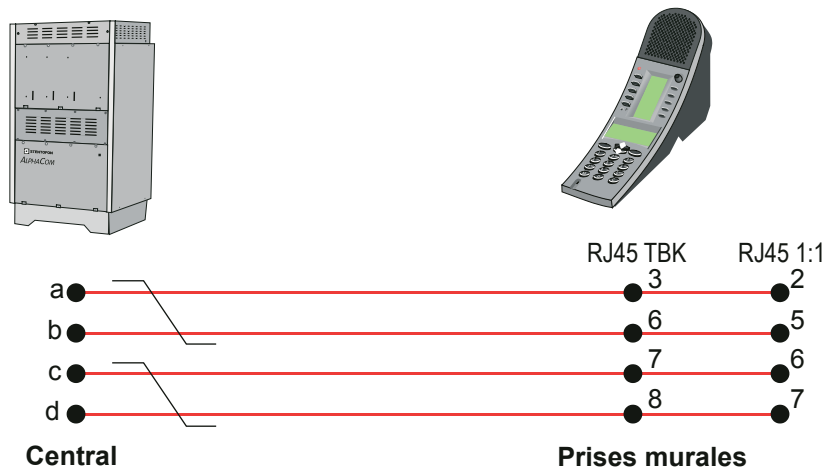

La plupart des fonctions et des codes sont les mêmes que ceux des postes STENTOFON de la gamme InterGuard. Les deux afficheurs sont d'une grande lisibilité. Ils assurent, avec les touches de navigation, un accès rapide et simple à la personne que vous souhaitez joindre et aux fonctions auxquelles vous souhaitez accéder. Les touches d'accès direct sont facilement programmables depuis le poste et peuvent être changées à tout moment. Le texte affiché peut être personnalisé.

SPÉCIFICATIONS

Dimensions (LxHXP)	72 x 140 x 270 mm
Câbles requis	Câble 2 paires torsadées 0.5 mm ² 24 AWG
Longueur max de ligne	@ 0.5 mm ² 1400 m / 4600 ft
Voltage	Alimenté par le central
Températures	0° - 40°C
Taux d'humidité (sans condensation)	10% - 85% RH
Sortie haut-parleur	1 W rms impédance 50 ohm
Fréquence	-3dB, 300 - 5000 Hz
Sortie microphone	voltage 100/300 mV, impédance 1000 ohm
Prise murale	RJ45
Afficheur Information	4 lignes, 20 caractères
Accessoire	Microphone à col de cygne

RÉFÉRENCE PRODUIT	DESCRIPTION	POIDS
1007007000	Poste à double affichage	0.40 kg
1007007010	Poste à double affichage avec col de cygne	0.55 kg

POSTE PRINCIPAL À DOUBLE AFFICHAGE

INSTALLATION

Le poste peut être installé sur tout système STENTOFON AlphaCom.

CÂBLAGE

Les postes principaux à double affichage sont connectés au central par un câble 2 paires. Le poste est équipé d'une prise RJ45.

APPLICATION

Le poste est particulièrement adapté aux environnements bancaire/financier et de bureau. Il est préconisé dans toutes les applications où un accès simple et rapide à plusieurs numéros pré-programmés ainsi qu'aux fonctions s'avère essentiel.