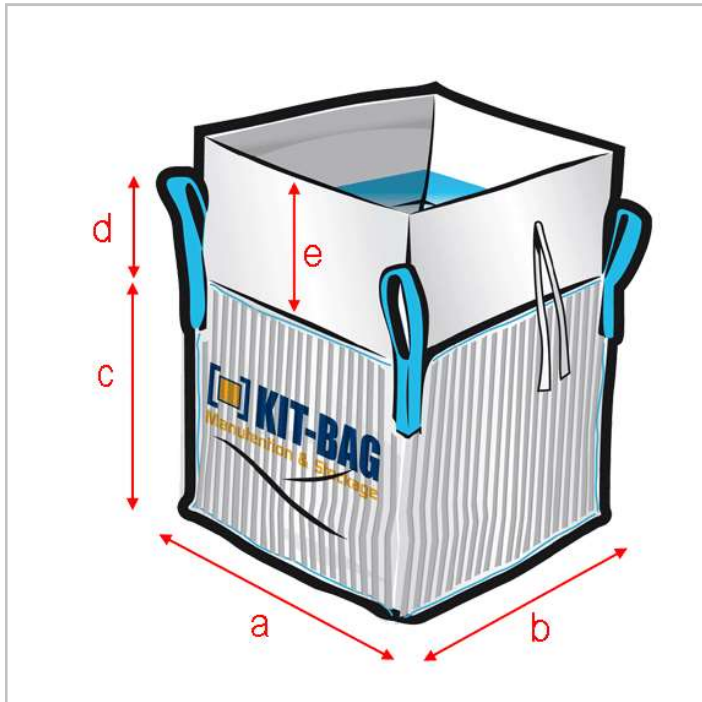

Référence :
MUD-BAG100

DIMENSIONS (extérieures)

- (a) Largeur : 91 cm
- (b) Largeur : 91 cm
- (c) Hauteur : 115 cm

SANGLES

- (d) 4 sangles de 30 cm

DESSUS

- Jupe supérieure de remplissage
- (e) Hauteur : 80 cm 70+25 g/m²

DESSOUS

Fond plat

SWL

1 500 kg

C/S

5 / 1

COUTURES

Coutures doubles

PORTE-DOCUMENT

1 x porte-document format A4

TOILE

Toile polypropylène tissée ventilée 160 g/m²

PARTICULARITÉS

Q-BAG

Sache interne

Média filtrant

Filtration 5 mm

OPTIONS / IMPRESSIONS

Poids du BIG-BAG :

1,55 kg

Conditionnement :

Palette de 100 pièces

Mise-à-jour :

15/01/2024