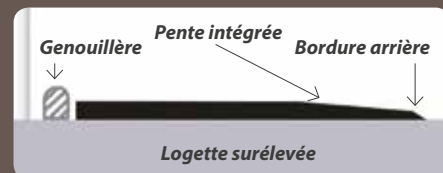

La pente intégrée à l'arrière favorise le séchage de la surface.

Coupe biseautée à l'arrière → ménage les articulations, pas de trébuchement.

KRAIBURG

Caractéristiques

Lèvres d'étanchéité
Diminuent le salissement de la partie inférieure

Les tapis de couchage

Qu'est-ce qui caractérise le tapis de logettes KRAIBURG ?

Une surface élastique

La surface martelée favorise le séchage de la surface. Particulièrement agréable et douce pour la peau, elle soulage également la pression sur les articulations.

Mélange de caoutchouc extraordinaire > Qualité idéale > robuste et souple dans le temps.

Elasticité optimale :
l'enfoncement de l'onglon augmente l'adhérence

Entretien réduit au minimum

Merci d'observer les prescriptions KRAIBURG lors de la pose, de l'entretien ou de l'utilisation des tapis caoutchouc, disponibles sur simple demande ou visibles sur la fiche technique prévue à cet effet.

Largeur de la loquette

	Largeur de la loquette
Largeur du tapis	170 / 183 cm
Largeur du profil	
Longueur du tapis	2.5 - 50 m une dimension tous les 10 cm
Épaisseur du tapis	3 cm

www.agriestelevage.fr

Options Genouillères