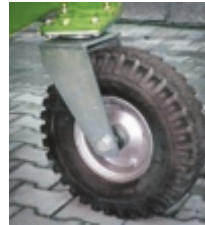

zagroda
AGRICULTURAL TECHNIQUE

**Enrubanneuse de balles
autochargeur, chargement arrière**
Category: Espace verts, fenaison » Enrubanneuses
de balles
Product code: 1502

1

2

3

4

EQUIPEMENT STANDARD:

- Attelage bas ou haute
- Bras de chargement et déchargement arrière hydraulique
- Table à 4 rouleaux tournant
- 2 roulettes latéraux stabilisateurs
- Mise en route d'enrubannage automatique (sauf première balle)
- Autostop de table pendant le chargement, le déchargement et ajustage pendant le déchargement
- Relevage de table hydraulique
- Compteur électronique de: balles, compte tours, temps de travail, moyen pour une heure
- Commande hydraulique du pompe de tracteur
- Commande par câble Bowden
- Pneumatique 23x8,5-12.10 PR

EQUIPEMENT EN OPTION:

- Attelage 3 points ; possibilité de montage à l'avant du tracteur avec les roues directionnelles

zagroda
AGRICULTURAL TECHNIQUE

**Enrubanneuse de balles
autochargeur, chargement arrière**
Category: Espace verts, fenaison » Enrubanneuses
de balles
Product code: 1502