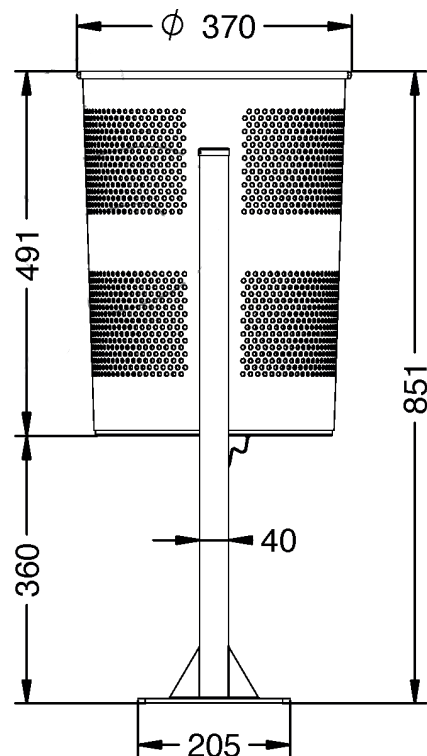

Vue de côté ▶

◀ Vue de face

▶ Vue du haut

Corbeille **CHAMBERY ECO**

Réf. 3211

- Corbeille en tôle d'acier
- Perforée et galvanisée
- Peinte en époxy cuit gris (RAL 7011)
- Capacité de 60L
- Ancrage par vis M10 x 100mm non fournies
- Livré dans une boîte en carton

Matériaux : Acier

Poids : Kg