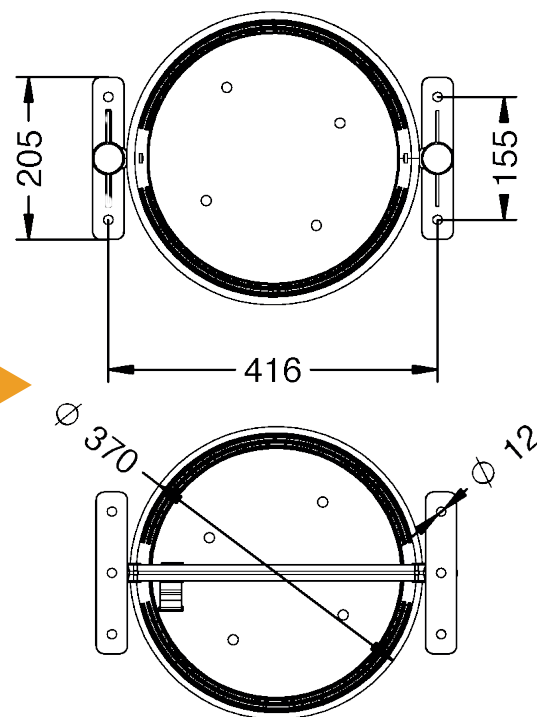

Vue de côté ▶

◀ Vue de face

▶ Vue du haut

Corbeille **CHAMBERY ECO**

Réf. 3211

- Corbeille en tôle d'acier
- Perforée et galvanisée
- Peinte en époxy cuit gris (RAL 7011)
- Capacité de 60L
- Ancrage par vis M10 x 100mm non fournies
- Livré dans une boîte en carton

Matériaux : Acier

Poids : Kg