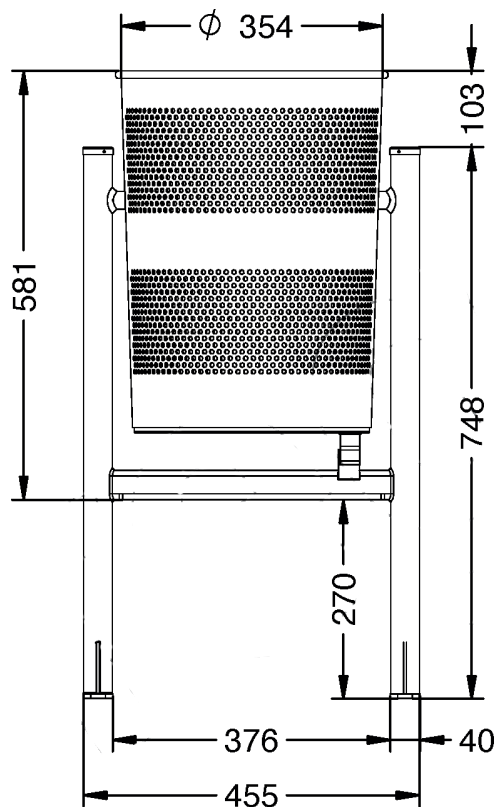

Vue de côté ▶

◀ Vue de face

▶ Vue du haut

Corbeille **CHAMBERY ECO**

Réf. 3211

- Corbeille en tôle d'acier
- Perforée et galvanisée
- Peinte en époxy cuit gris (RAL 7011)
- Capacité de 60L
- Ancrage par vis M10 x 100mm non fournies
- Livré dans une boîte en carton

Matériaux : Acier

Poids : Kg