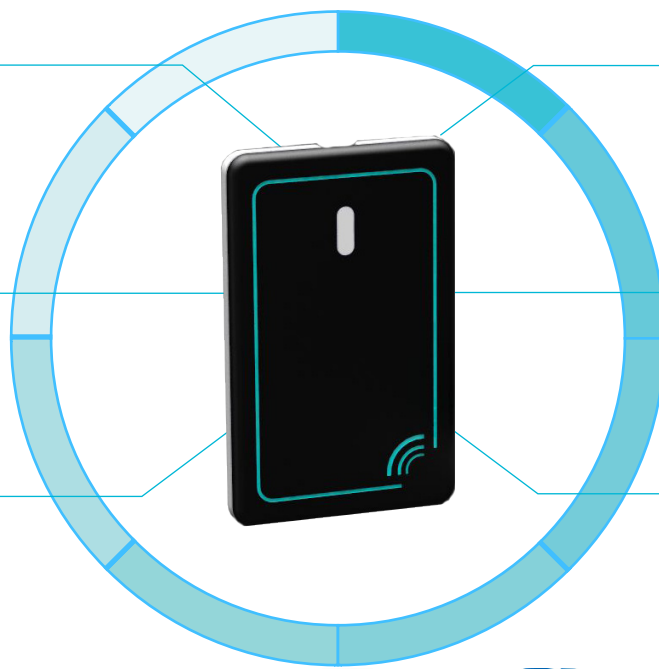

### Design compact

Dimensions:  
L. 110 x l. 69 x h. 19.5 mm