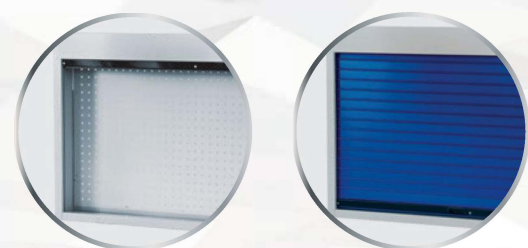

LES ÉQUIPEMENTS

Étagère fonctionnelle

Étagère métallique pouvant être intégrée à nos postes de travail
 Cette étagère peut inclure jusqu'à deux tablettes inclinables
 Hauteur totale des montants 750 mm profondeur 415 mm

Étagère 1 tablette

L → 1300	L → 1500	L → 1850	L → 2000	L → 2400
21.130.2002	21.150.2002	21.185.2002	21.200.2002	21.240.2002

Tablette supplémentaire

L → 1300	L → 1500	L → 1850	L → 2000	L → 2400
21.130.2001	21.150.2001	21.185.2001	21.200.2001	21.240.2001

COLORIS COFFRE
RAL 9002

Dimension : De 1000 à 2000 x P170 x H900 mm

Armoire à rideau équipée d'un panneau perforé permettant le rangement d'outils de façon optimisée grâce aux crochets disponibles pages 56-57. Rideau à ouverture partielle (2/3) ou totale équipé d'une serrure.

Passer câble

Dimensions : L→640 / 870 / 1245 x P↗80 x H↑80 mm

COLORIS COFFRE
RAL 9002

Goulotte passer câble venant se fixer sur profilé ou cadre arrière permettant la gestion des câbles au poste de travail. Le système de passer câble vient parfaitement s'insérer entre les montants des superstructures 2 et 3 montants.