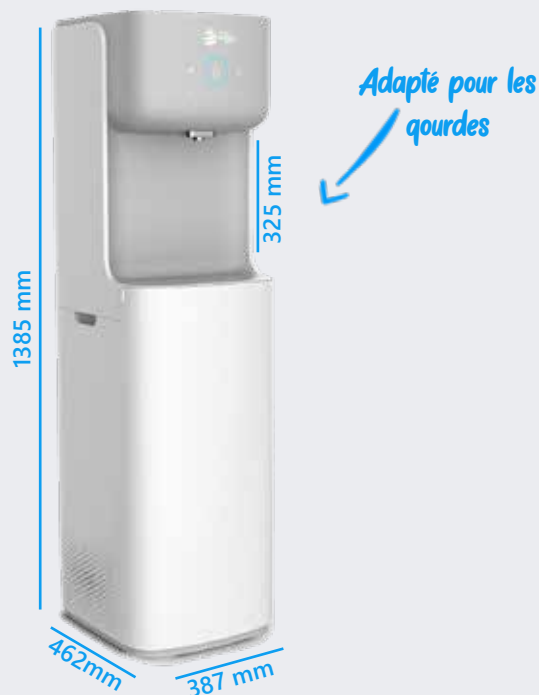

## Caractéristiques techniques

Les membranes permettent de filtrer :

Type de fontaine	Colonne
Mode d'eau	Fraîche, tempérée, chaude, plate ou pétillante
Dimensions (L x l x h)	462*387*1385 mm
Système de filtration	par osmose inverse
Distribution	instantannée