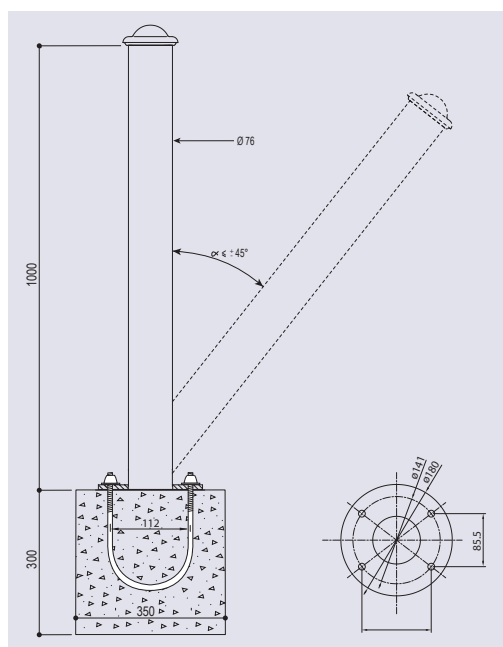

POTELET

→ POTELETS AMORTICHOC®

CARACTÉRISTIQUES TECHNIQUES

- > Accepte la poussée d'un véhicule et revient à une position verticale parfaite grâce à son articulation nouvelle génération
- > Potelet acier Ø 76 mm
- > 4 pommeaux décoratif au choix ou finition tête carrefour
- > Inclinaison maximale accrue : 45°

RECOMMANDATIONS DE POSE

- > Fixation au sol par étrier de scellement fourni

RÉFÉRENCES ET DIMENSIONS

Pommeaux :	City	Agora	Boule	Forum
Ht. Hors Sol	1105 mm	1035 mm	1102 mm	1073 mm
Références	206632	206630	206631	206636
	Galva		Peint sur galva	
Tête carrefour	206633		206634	

PLAN DE SCELLEMENT