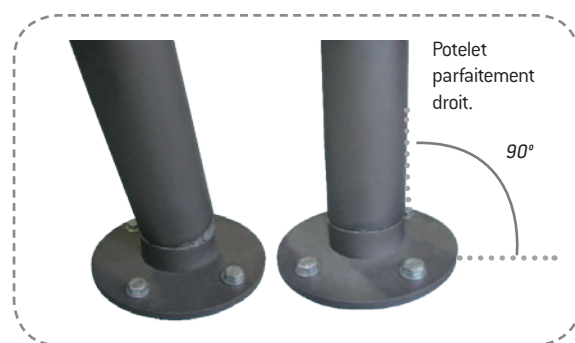

POTELET

→ POTELETS AMORTICHOC®

CARACTÉRISTIQUES TECHNIQUES

- > Accepte la poussée d'un véhicule et revient à une position verticale parfaite grâce à son articulation nouvelle génération
- > Potelet acier Ø 76 mm
- > 4 pommeaux décoratif au choix ou finition tête carrefour
- > Inclinaison maximale accrue : 45°

RECOMMANDATIONS DE POSE

- > Fixation au sol par étrier de scellement fourni

RÉFÉRENCES ET DIMENSIONS

Pommeaux :	City	Agora	Boule	Forum
Ht. Hors Sol	1105 mm	1035 mm	1102 mm	1073 mm
Références	206632	206630	206631	206636
	Galva		Peint sur galva	
Tête carrefour	206633		206634	

PLAN DE SCELLEMENT

FINITION - PEINTURE

- > Pommeaux décoratif : finition peint sur zinc selon nos coloris
- > Tête Carrefour : finition galva ou peint sur galva selon nos coloris

Nos couleurs standard