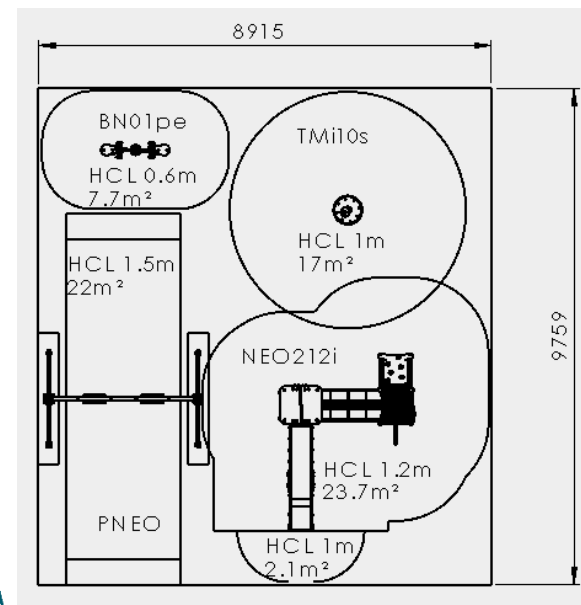

Jeux entièrement réalisés en poteaux et traverses INOX et Polyéthylène 19 mm HDPE500
Visserie Inox M10
Balançoires sur chaînes INOX

Kit Néo3

ZONE D'IMPACT

Gamme Néo
Enfants de 2 à 12 ans

Surface totale : 70.4 m²

Surface dalle : 87.1 m²

COMPOSEE DE

- 1 structure neo212
- 1 jeu ressort bn01pe
- 1 tourniquet tmi10s
- 1 portique pneo

CREATION CONCEPTION & FABRICATION FRANCAISE

La société CREA COMPOSITE se réserve le droit de modifier les modèles présentés dans ses catalogues, sans préavis, dans le seul but de les améliorer et dégage toute responsabilité de toute erreur typographique qui pourrait être relevée. Ce document n'a pas de valeur contractuelle. Les photos et dessins présentés dans nos catalogues ne sont pas contractuels.