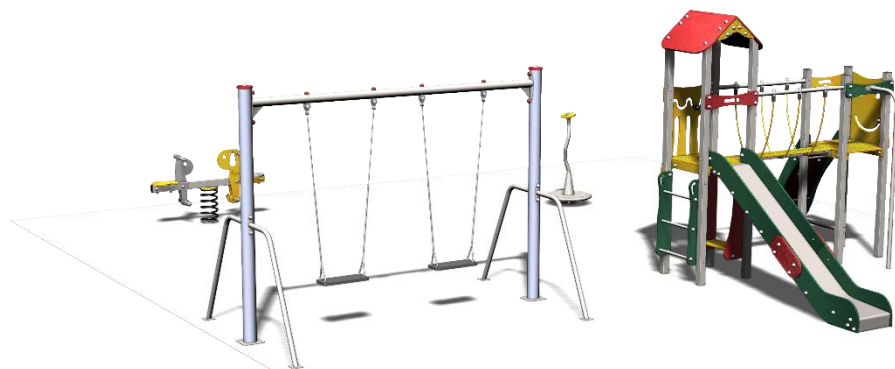

Jeux entièrement réalisés en poteaux et traverses INOX et Polyéthylène 19 mm HDPE500
Visserie Inox M10
Balançoires sur chaînes INOX

Kit Néo3

ZONE D'IMPACT

Gamme Néo
Enfants de 2 à 12 ans

Surface totale : 70.4 m²

Surface dalle : 87.1 m²

COMPOSEE DE

- 1 structure neo212
- 1 jeu ressort bn01pe
- 1 tourniquet tmi10s
- 1 portique pneo

CREATION CONCEPTION & FABRICATION FRANCAISE

La société CREA COMPOSITE se réserve le droit de modifier les modèles présentés dans ses catalogues, sans préavis, dans le seul but de les améliorer et dégage toute responsabilité de toute erreur typographique qui pourrait être relevée. Ce document n'a pas de valeur contractuelle. Les photos et dessins présentés dans nos catalogues ne sont pas contractuels.