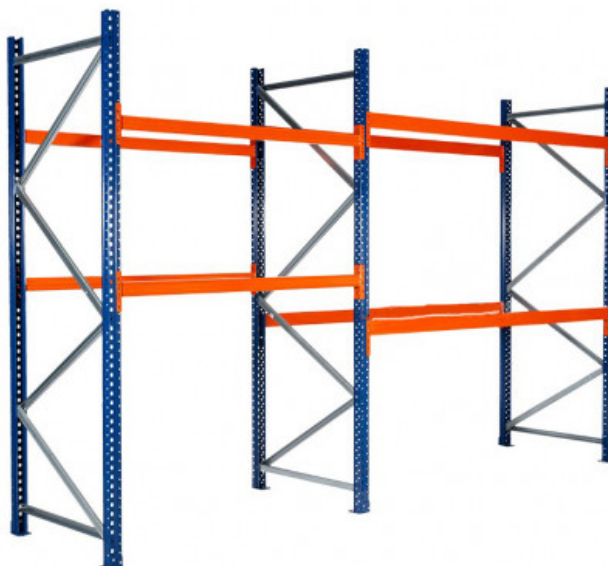

Le rayonnage à palette

Description

Le rack à palette est un assemblage de deux échelles et des lisses en fonction du nombre de niveau souhaité, il permet de stocker des palettes Europe. Ancré dans le sol vous aurez une stabilité parfaite pour stocker vos charges lourdes elles peuvent aller jusqu'à 3000kg par niveaux. Peut être accompagné de plusieurs accessoires : (platelage filaire, grillage ou filet, protection pour poteau)

Dimensions

Longueur des lisses : suivant vos palettes 1825, 2700, 3300 ou 3600 mm

Profondeur : 750, 900 ou 1100 mm

Hauteur : de 3000 à 8000 mm

SEBRAMAT – SASU au capital de 5000€

10, Rue des Dames 62620 RUITZ