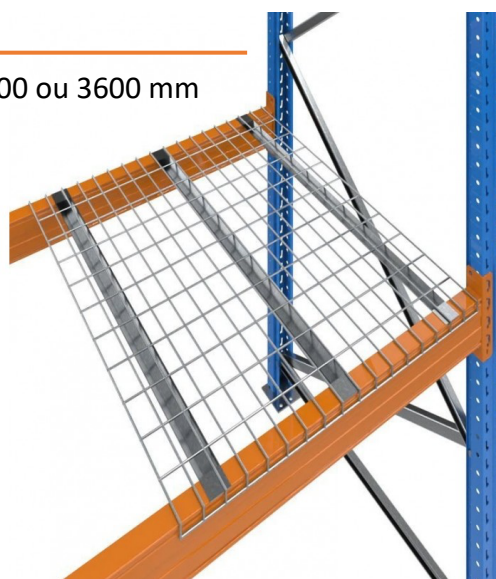

Le rayonnage à palette

Description

Le rack à palette est un assemblage de deux échelles et des lisses en fonction du nombre de niveau souhaité, il permet de stocker des palettes Europe. Ancré dans le sol vous aurez une stabilité parfaite pour stocker vos charges lourdes elles peuvent aller jusqu'à 3000kg par niveaux. Peut être accompagné de plusieurs accessoires : (platelage filaire, grillage ou filet, protection pour poteau)

Dimensions

Longueur des lisses : suivant vos palettes 1825, 2700, 3300 ou 3600 mm

Profondeur : 750, 900 ou 1100 mm

Hauteur : de 3000 à 8000 mm

SEBRAMAT – SASU au capital de 5000€

10, Rue des Dames 62620 RUITZ