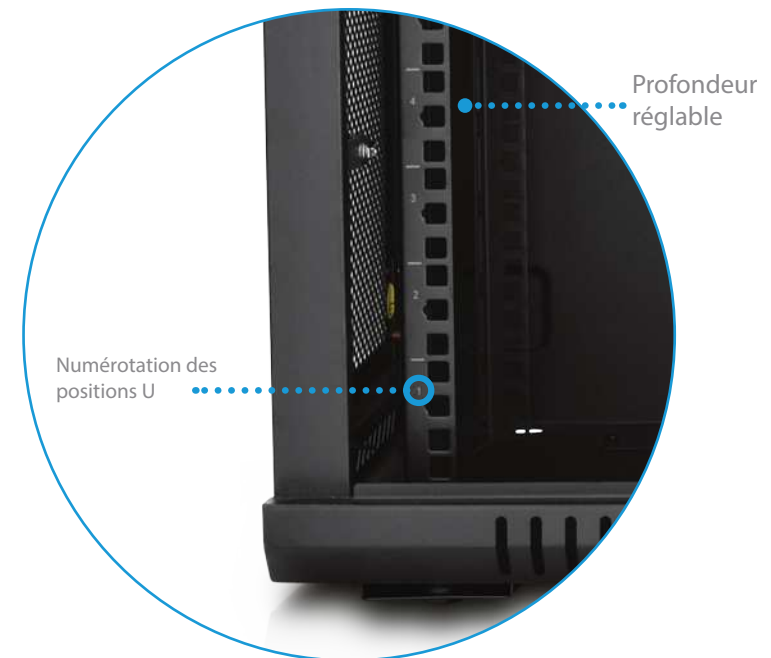

Enceinte murale 6U

- Enceinte verrouillable livrée entièrement assemblée, munie d'une porte frontale et de flancs à événements pour maintenir l'équipement au frais
- Rails de montage entièrement réglables, numérotation des positions U et trous carrés pour le montage aisé de l'équipement
- Les roulettes fournies peuvent être installées en option pour la pose au sol ou sous un bureau pour plus de polyvalence
- Panneaux de câblage supérieur et inférieur amovibles pour une présentation uniformisée
- Comprend une armoire munie de 4 roulettes, un jeu de clés pour les portes et les flancs et 10 jeux d'accessoires de montage
- Structure en acier laminé à froid de haute qualité, garantie 5 ans

	US	UE
VPN	RMWC6U-1N	RMWC6U-1E
SKU	4N2874	J153379