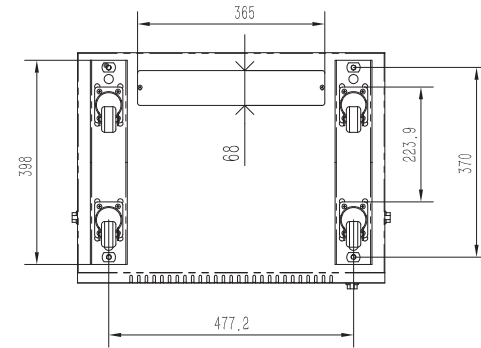

Armoire reseau ventilée à montage mural en rack 9U

US	VPN	RM4CASTERS-1N
	SKU	5RU494
EU	VPN	RM4CASTERS-1E
	SKU	J154585

*Roulettes optionnelles vendues séparément