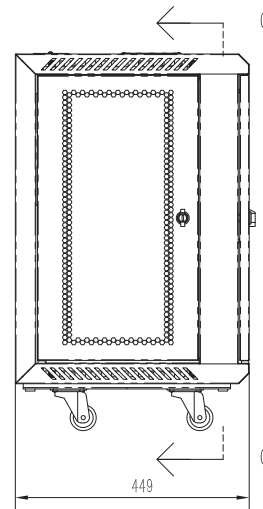

Armoire reseau ventilée à montage mural en rack 12U

US	VPN	RM4CASTERS-1N
	SKU	5RU494
EU	VPN	RM4CASTERS-1E
	SKU	J154585

*Roulettes optionnelles vendues séparément