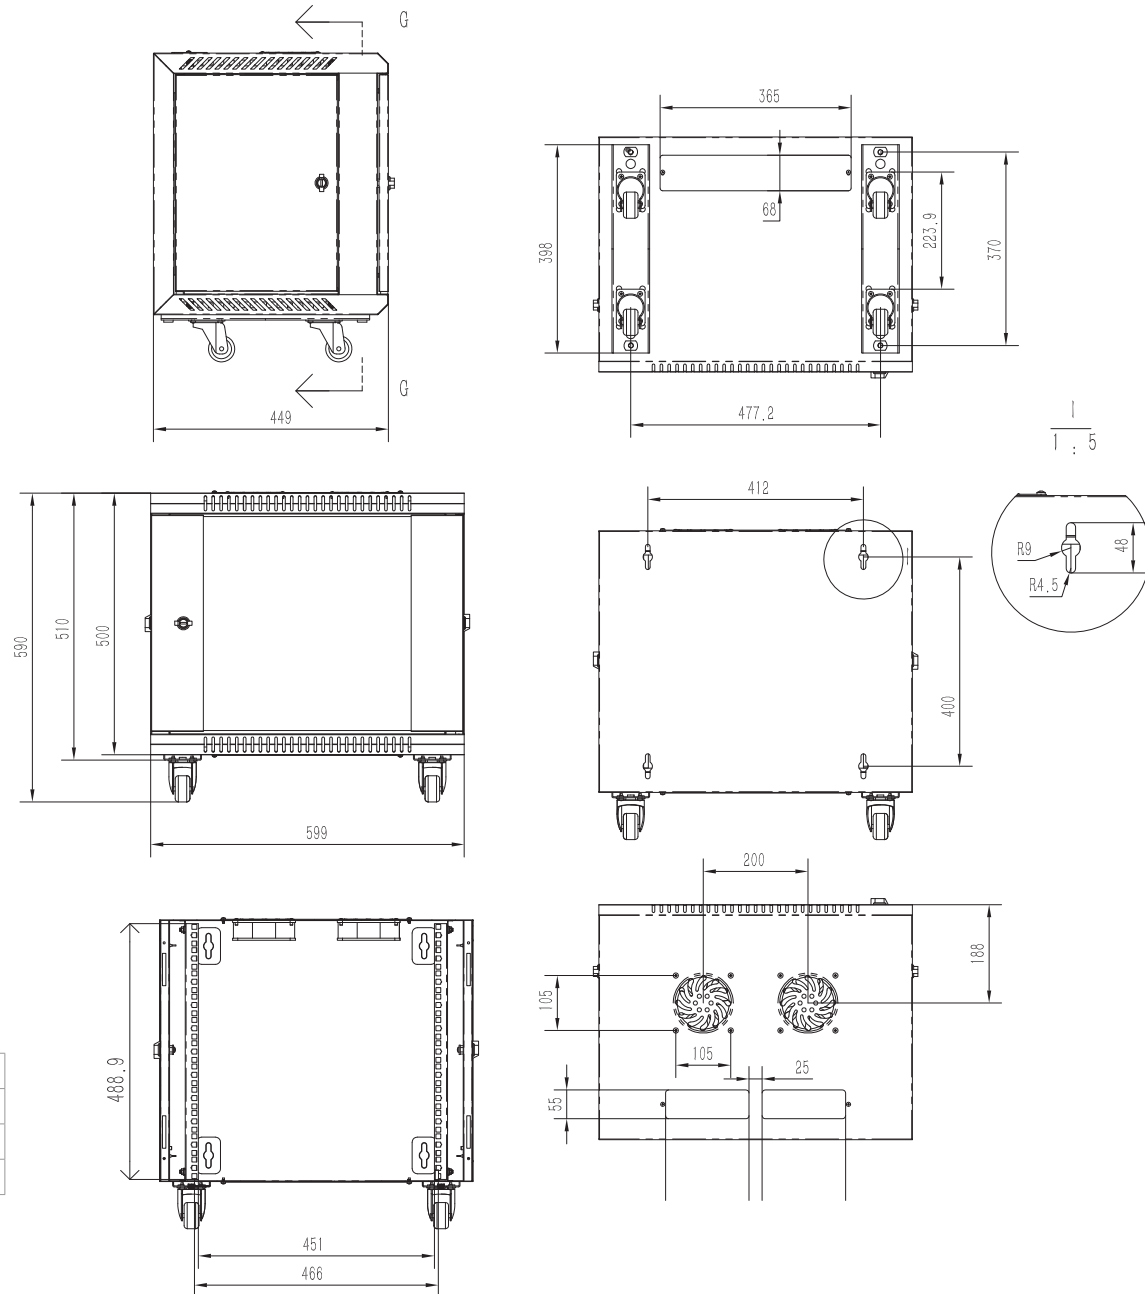

Armoire reseau munie d'une porte en verre à montage mural en rack 9U

US	VPN	RM4CASTERS-1N
	SKU	5RU494
EU	VPN	RM4CASTERS-1E
	SKU	J154585

*Roulettes optionnelles vendues séparément