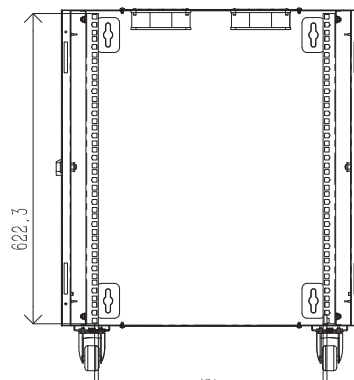

Armoire reseau munie d'une porte en verre à montage mural en rack 12U

US	VPN	RM4CASTERS-1N
	SKU	5RU494
EU	VPN	RM4CASTERS-1E
	SKU	J154585

*Roulettes optionnelles vendues séparément