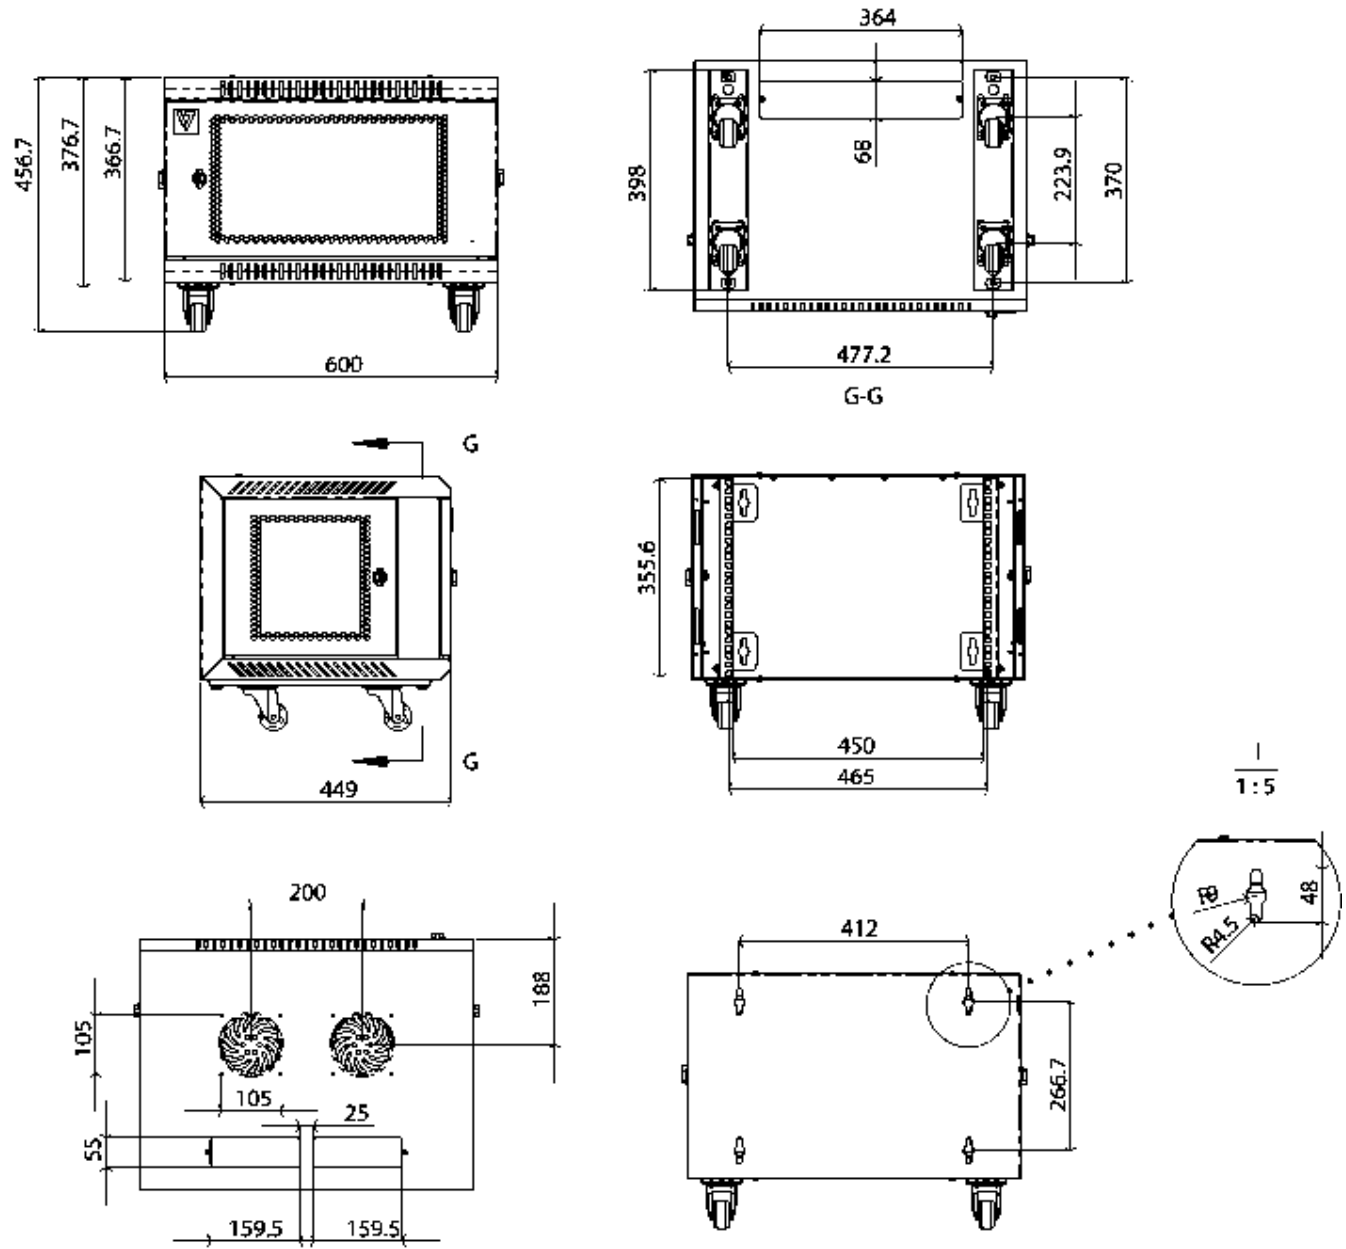

Enceinte murale 6U