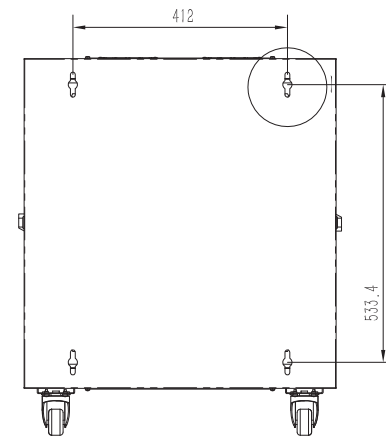

Armoire reseau ventilée à montage mural en rack 12U

US	VPN	RM4CASTERS-1N
	SKU	5RU494
EU	VPN	RM4CASTERS-1E
	SKU	J154585

*Roulettes optionnelles vendues séparément