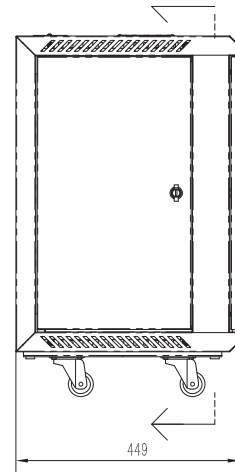

Armoire reseau munie d'une porte en verre à montage mural en rack 12U

US	VPN	RM4CASTERS-1N
	SKU	5RU494
EU	VPN	RM4CASTERS-1E
	SKU	J154585

*Roulettes optionnelles vendues séparément