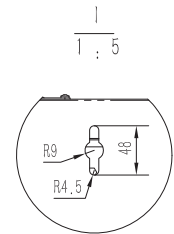

Armoire reseau ventilée à montage mural en rack 9U

US	VPN	RM4CASTERS-1N
	SKU	5RU494
EU	VPN	RM4CASTERS-1E
	SKU	J154585

*Roulettes optionnelles vendues séparément