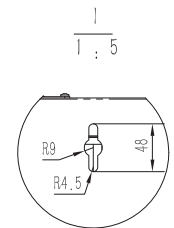

Armoire reseau munie d'une porte en verre à montage mural en rack 12U

US	VPN	RM4CASTERS-1N
	SKU	5RU494
EU	VPN	RM4CASTERS-1E
	SKU	J154585

*Roulettes optionnelles vendues séparément