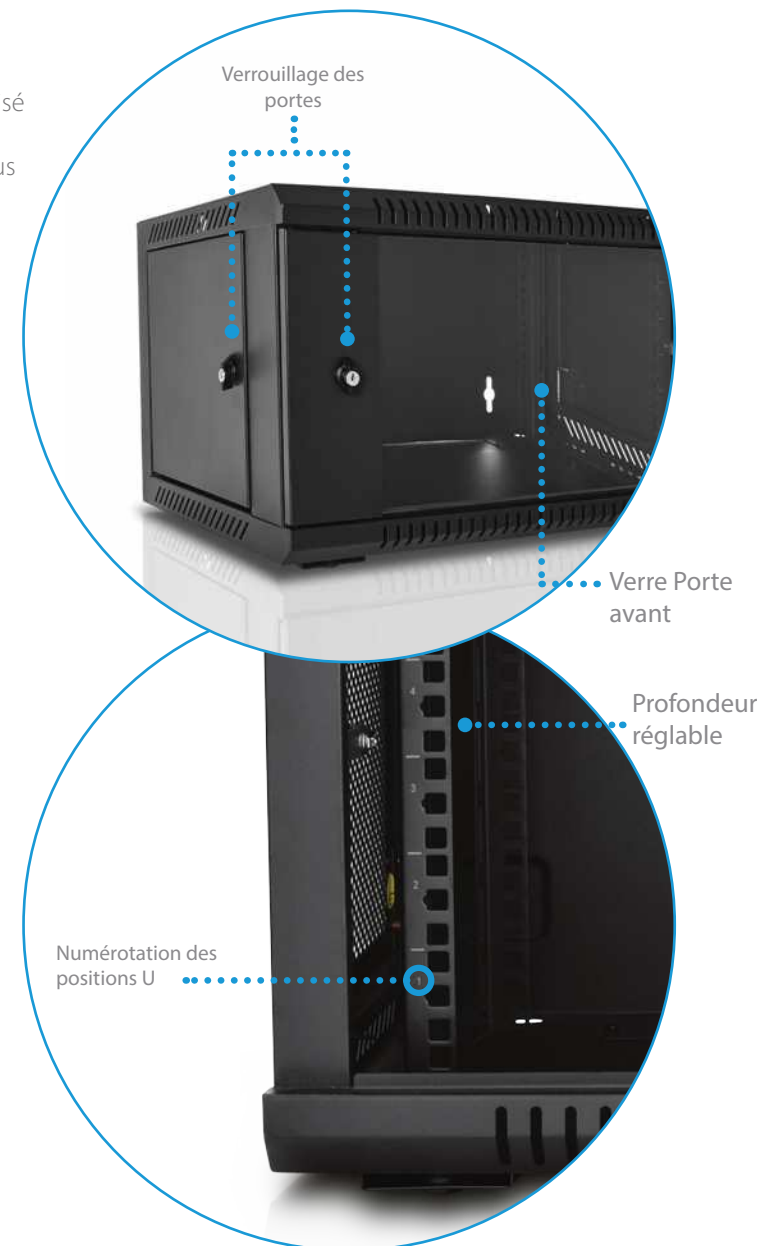

Armoire reseau munie d'une porte en verre à montage mural en rack 9U

- Armoire reseau verrouillable livrée entièrement assemblée, munie d'une porte en verre afin de pouvoir surveiller votre équipement sans avoir à ouvrir l'Armoire reseau
- Rails de montage entièrement réglables, numérotation des positions U et trous carrés pour le montage aisé de l'équipement
- Des roulettes optionnelles peuvent être installées pour pouvoir rouler au sol ou sous les bureaux pour plus de polyvalence.
- Panneaux de câblage supérieur et inférieur amovibles pour une présentation uniformisée
- Structure en acier laminé à froid de haute qualité, garantie 5 ans

Armoire reseau ventilée à montage mural en rack 12U

- Armoire reseau verrouillable livrée entièrement assemblée, munie d'une porte frontale et de panneaux latéraux ventilés pour maintenir l'équipement au frais
- Rails de montage entièrement réglables, numérotation des positions U et trous carrés pour le montage aisé de l'équipement
- Des roulettes optionnelles peuvent être installées pour pouvoir rouler au sol ou sous les bureaux pour plus de polyvalence.
- Panneaux de câblage supérieur et inférieur amovibles pour une présentation uniformisée
- Structure en acier laminé à froid de haute qualité, garantie 5 ans

Armoire reseau munie d'une porte en verre à montage mural en rack 12U

- Armoire reseau verrouillable livrée entièrement assemblée, munie d'une porte en verre afin de pouvoir surveiller votre équipement sans avoir à ouvrir l'Armoire reseau
- Rails de montage entièrement réglables, numérotation des positions U et trous carrés pour le montage aisé de l'équipement
- Des roulettes optionnelles peuvent être installées pour pouvoir rouler au sol ou sous les bureaux pour plus de polyvalence.
- Panneaux de câblage supérieur et inférieur amovibles pour une présentation uniformisée
- Structure en acier laminé à froid de haute qualité, garantie 5 ans