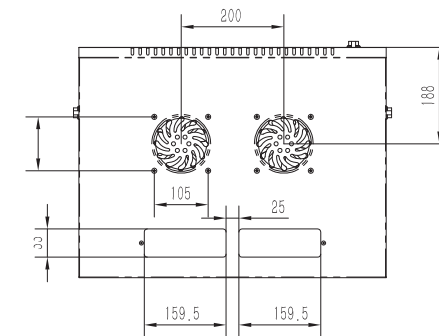

Armoire reseau ventilée à montage mural en rack 9U

US	VPN	RM4CASTERS-1N
	SKU	5RU494
EU	VPN	RM4CASTERS-1E
	SKU	J154585

*Roulettes optionnelles vendues séparément