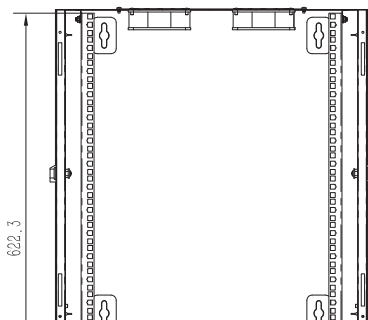

Armoire reseau ventilée à montage mural en rack 12U

US	VPN	RM4CASTERS-1N
	SKU	5RU494
EU	VPN	RM4CASTERS-1E
	SKU	J154585

*Roulettes optionnelles vendues séparément