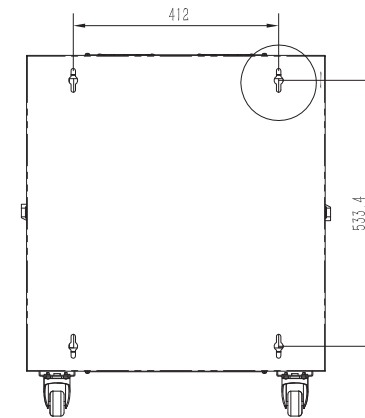

Armoire reseau munie d'une porte en verre à montage mural en rack 12U

US	VPN	RM4CASTERS-1N
	SKU	5RU494
EU	VPN	RM4CASTERS-1E
	SKU	J154585

*Roulettes optionnelles vendues séparément