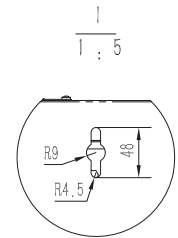

Armoire reseau ventilée à montage mural en rack 12U

US	VPN	RM4CASTERS-1N
	SKU	5RU494
EU	VPN	RM4CASTERS-1E
	SKU	J154585

*Roulettes optionnelles vendues séparément