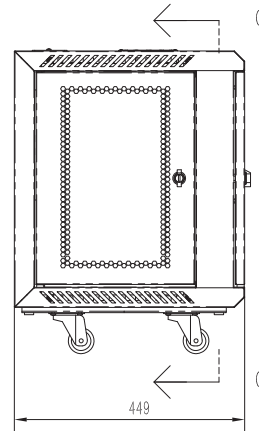

Armoire reseau ventilée à montage mural en rack 9U

US	VPN	RM4CASTERS-1N
	SKU	5RU494
EU	VPN	RM4CASTERS-1E
	SKU	J154585

*Roulettes optionnelles vendues séparément