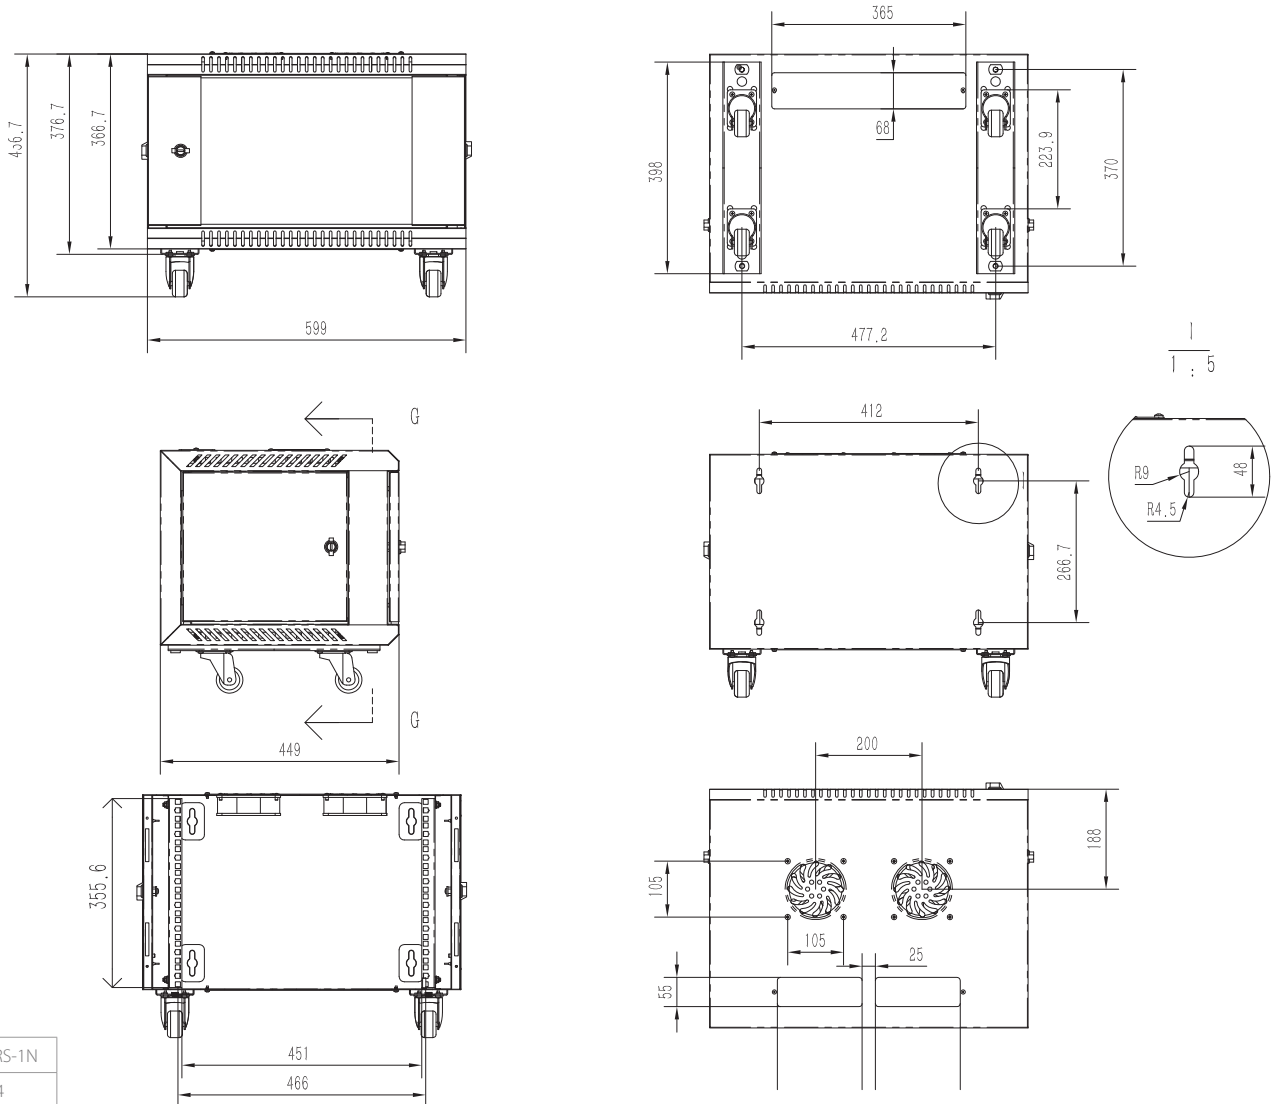

Enceinte munie d'une porte en verre à montage mural en rack 6U

US	VPN	RM4CASTERS-1N
	SKU	5RU494
EU	VPN	RM4CASTERS-1E
	SKU	J154585

*Roulettes optionnelles vendues séparément