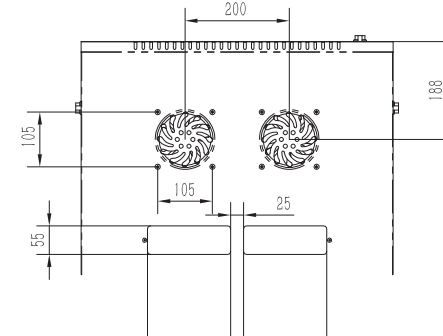

Armoire reseau ventilée à montage mural en rack 12U

US	VPN	RM4CASTERS-1N
	SKU	5RU494
EU	VPN	RM4CASTERS-1E
	SKU	J154585

*Roulettes optionnelles vendues séparément