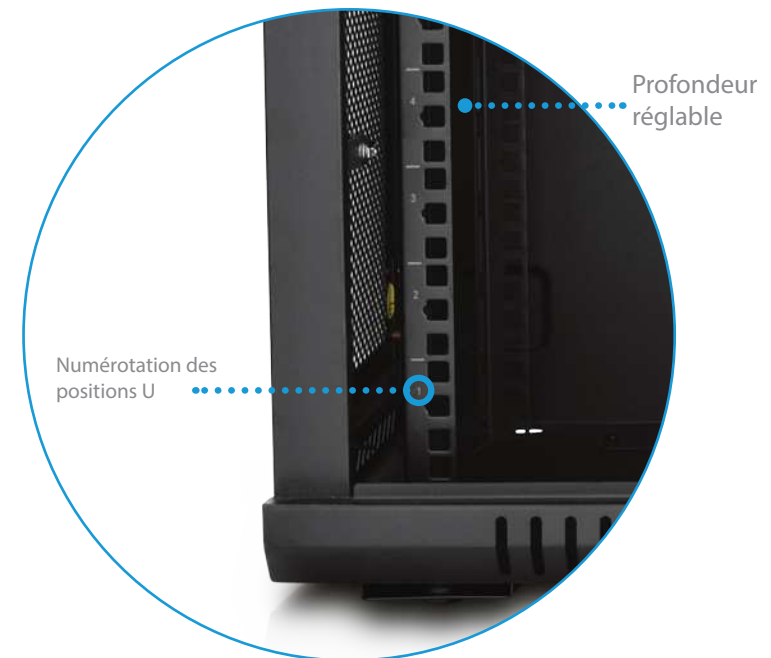

Armoire reseau ventilée à montage mural en rack 12U

- Armoire reseau verrouillable livrée entièrement assemblée, munie d'une porte frontale et de panneaux latéraux ventilés pour maintenir l'équipement au frais
- Rails de montage entièrement réglables, numérotation des positions U et trous carrés pour le montage aisé de l'équipement
- Des roulettes optionnelles peuvent être installées pour pouvoir rouler au sol ou sous les bureaux pour plus de polyvalence.
- Panneaux de câblage supérieur et inférieur amovibles pour une présentation uniformisée
- Structure en acier laminé à froid de haute qualité, garantie 5 ans

	US	EU
VPN	RMWC12UV450-1N	RMWC12UV450-1E
SKU	5RU492	J154588