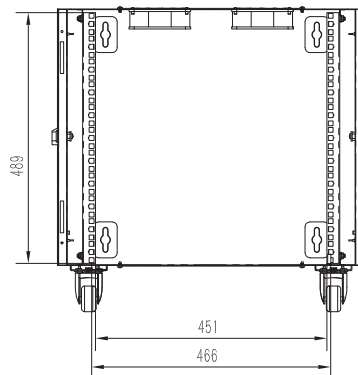

Armoire reseau ventilée à montage mural en rack 9U

US	VPN	RM4CASTERS-1N
	SKU	5RU494
EU	VPN	RM4CASTERS-1E
	SKU	J154585

*Roulettes optionnelles vendues séparément