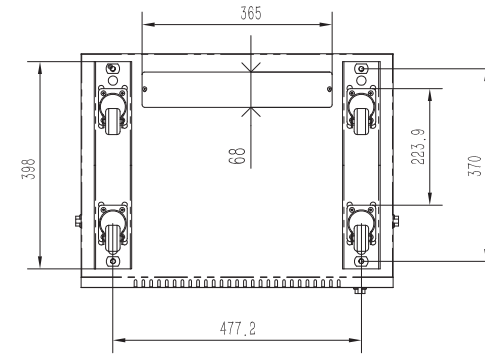

Armoire reseau ventilée à montage mural en rack 12U

US	VPN	RM4CASTERS-1N
	SKU	5RU494
EU	VPN	RM4CASTERS-1E
	SKU	J154585

*Roulettes optionnelles vendues séparément