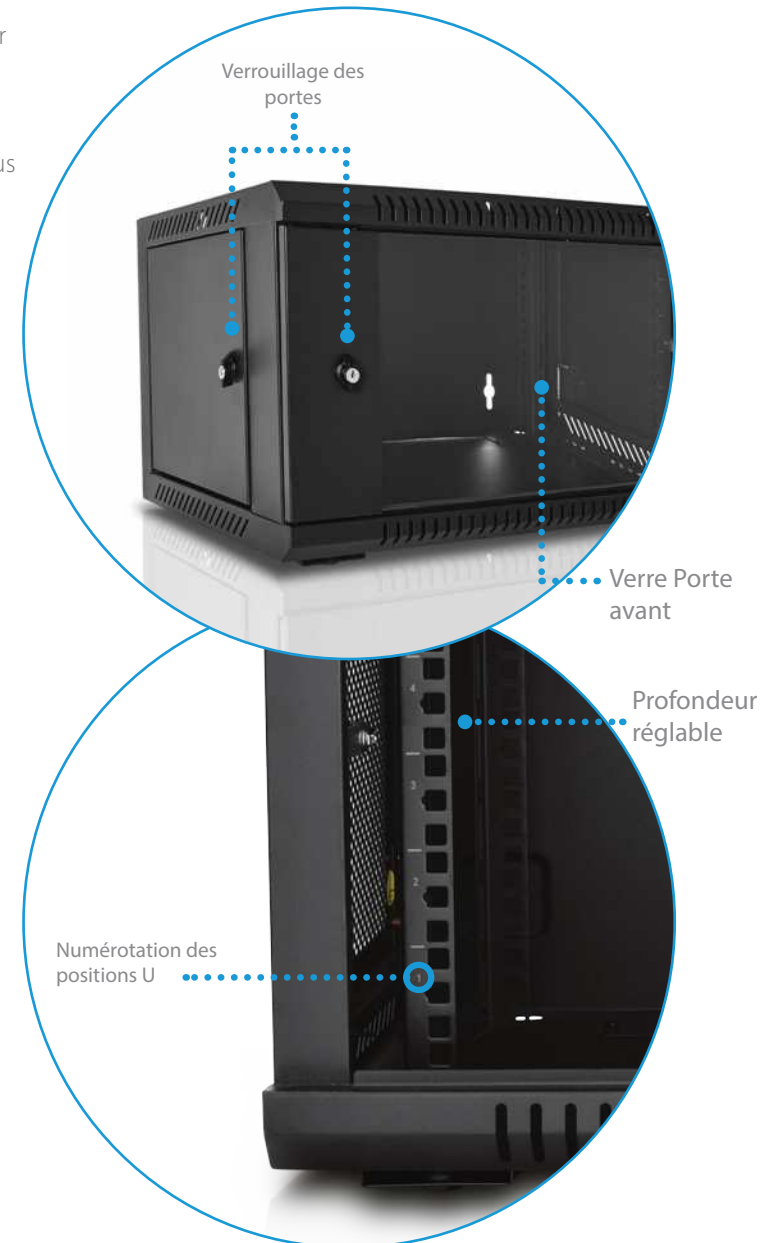

Enceinte 42U

Enceinte murale 6U

- Enceinte verrouillable livrée entièrement assemblée, munie d'une porte frontale et de flancs à événements pour maintenir l'équipement au frais
- Rails de montage entièrement réglables, numérotation des positions U et trous carrés pour le montage aisé de l'équipement
- Les roulettes fournies peuvent être installées en option pour la pose au sol ou sous un bureau pour plus de polyvalence
- Panneaux de câblage supérieur et inférieur amovibles pour une présentation uniformisée
- Comprend une armoire munie de 4 roulettes, un jeu de clés pour les portes et les flancs et 10 jeux d'accessoires de montage
- Structure en acier laminé à froid de haute qualité, garantie 5 ans

	US	UE
VPN	RMWC6U-1N	RMWC6U-1E
SKU	4N2874	J153379

Enceinte murale 6U

Enceinte munie d'une porte en verre à montage mural en rack 6U

- Enceinte verrouillable livrée entièrement assemblée, munie d'une porte en verre afin de pouvoir surveiller votre équipement sans avoir à ouvrir l'enceinte
- Rails de montage entièrement réglables, numérotation des positions U et trous carrés pour le montage aisé de l'équipement
- Des roulettes optionnelles peuvent être installées pour pouvoir rouler au sol ou sous les bureaux pour plus de polyvalence.
- Panneaux de câblage supérieur et inférieur amovibles pour une présentation uniformisée
- Structure en acier laminé à froid de haute qualité, garantie 5 ans