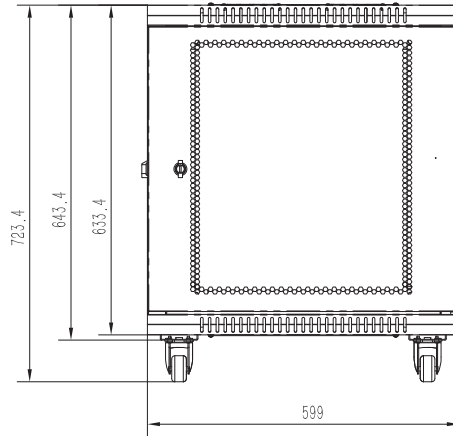

Armoire reseau ventilée à montage mural en rack 12U

US	VPN	RM4CASTERS-1N
	SKU	5RU494
EU	VPN	RM4CASTERS-1E
	SKU	J154585

*Roulettes optionnelles vendues séparément