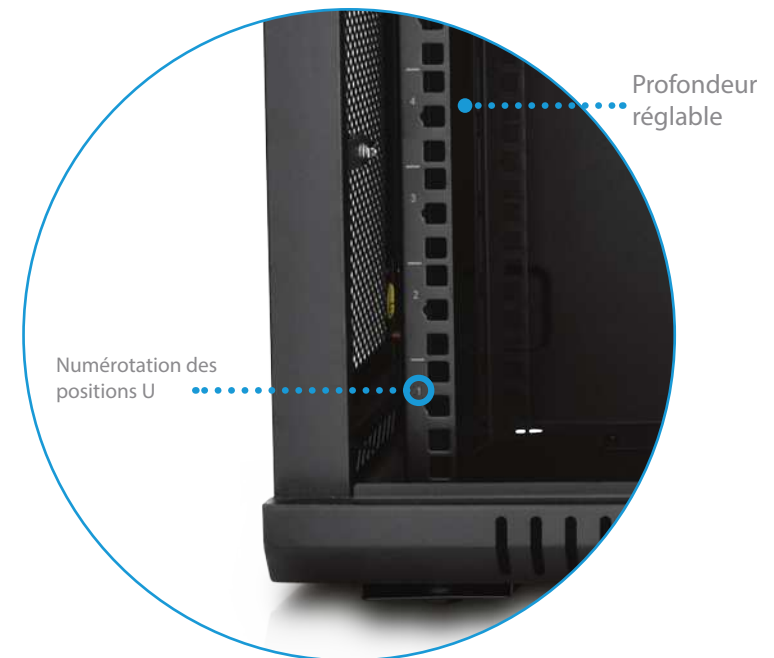

	US	UE
VPN	RMWC6U-1N	RMWC6U-1E
SKU	4N2874	J153379

Enceinte murale 6U

Enceinte munie d'une porte en verre à montage mural en rack 6U

- Enceinte verrouillable livrée entièrement assemblée, munie d'une porte en verre afin de pouvoir surveiller votre équipement sans avoir à ouvrir l'enceinte
- Rails de montage entièrement réglables, numérotation des positions U et trous carrés pour le montage aisé de l'équipement
- Des roulettes optionnelles peuvent être installées pour pouvoir rouler au sol ou sous les bureaux pour plus de polyvalence.
- Panneaux de câblage supérieur et inférieur amovibles pour une présentation uniformisée
- Structure en acier laminé à froid de haute qualité, garantie 5 ans

Armoire reseau ventilée à montage mural en rack 9U

- Armoire reseau verrouillable livrée entièrement assemblée, munie d'une porte frontale et de panneaux latéraux ventilés pour maintenir l'équipement au frais
- Rails de montage entièrement réglables, numérotation des positions U et trous carrés pour le montage aisé de l'équipement
- Des roulettes optionnelles peuvent être installées pour pouvoir rouler au sol ou sous les bureaux pour plus de polyvalence.
- Panneaux de câblage supérieur et inférieur amovibles pour une présentation uniformisée
- Structure en acier laminé à froid de haute qualité, garantie 5 ans