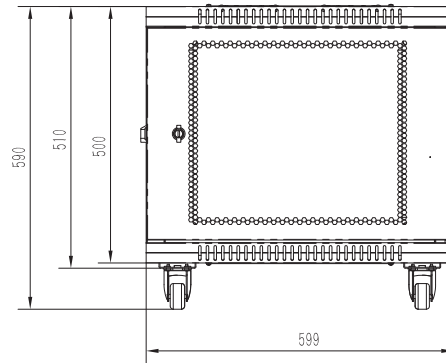

Armoire reseau ventilée à montage mural en rack 9U

US	VPN	RM4CASTERS-1N
	SKU	5RU494
EU	VPN	RM4CASTERS-1E
	SKU	J154585

*Roulettes optionnelles vendues séparément