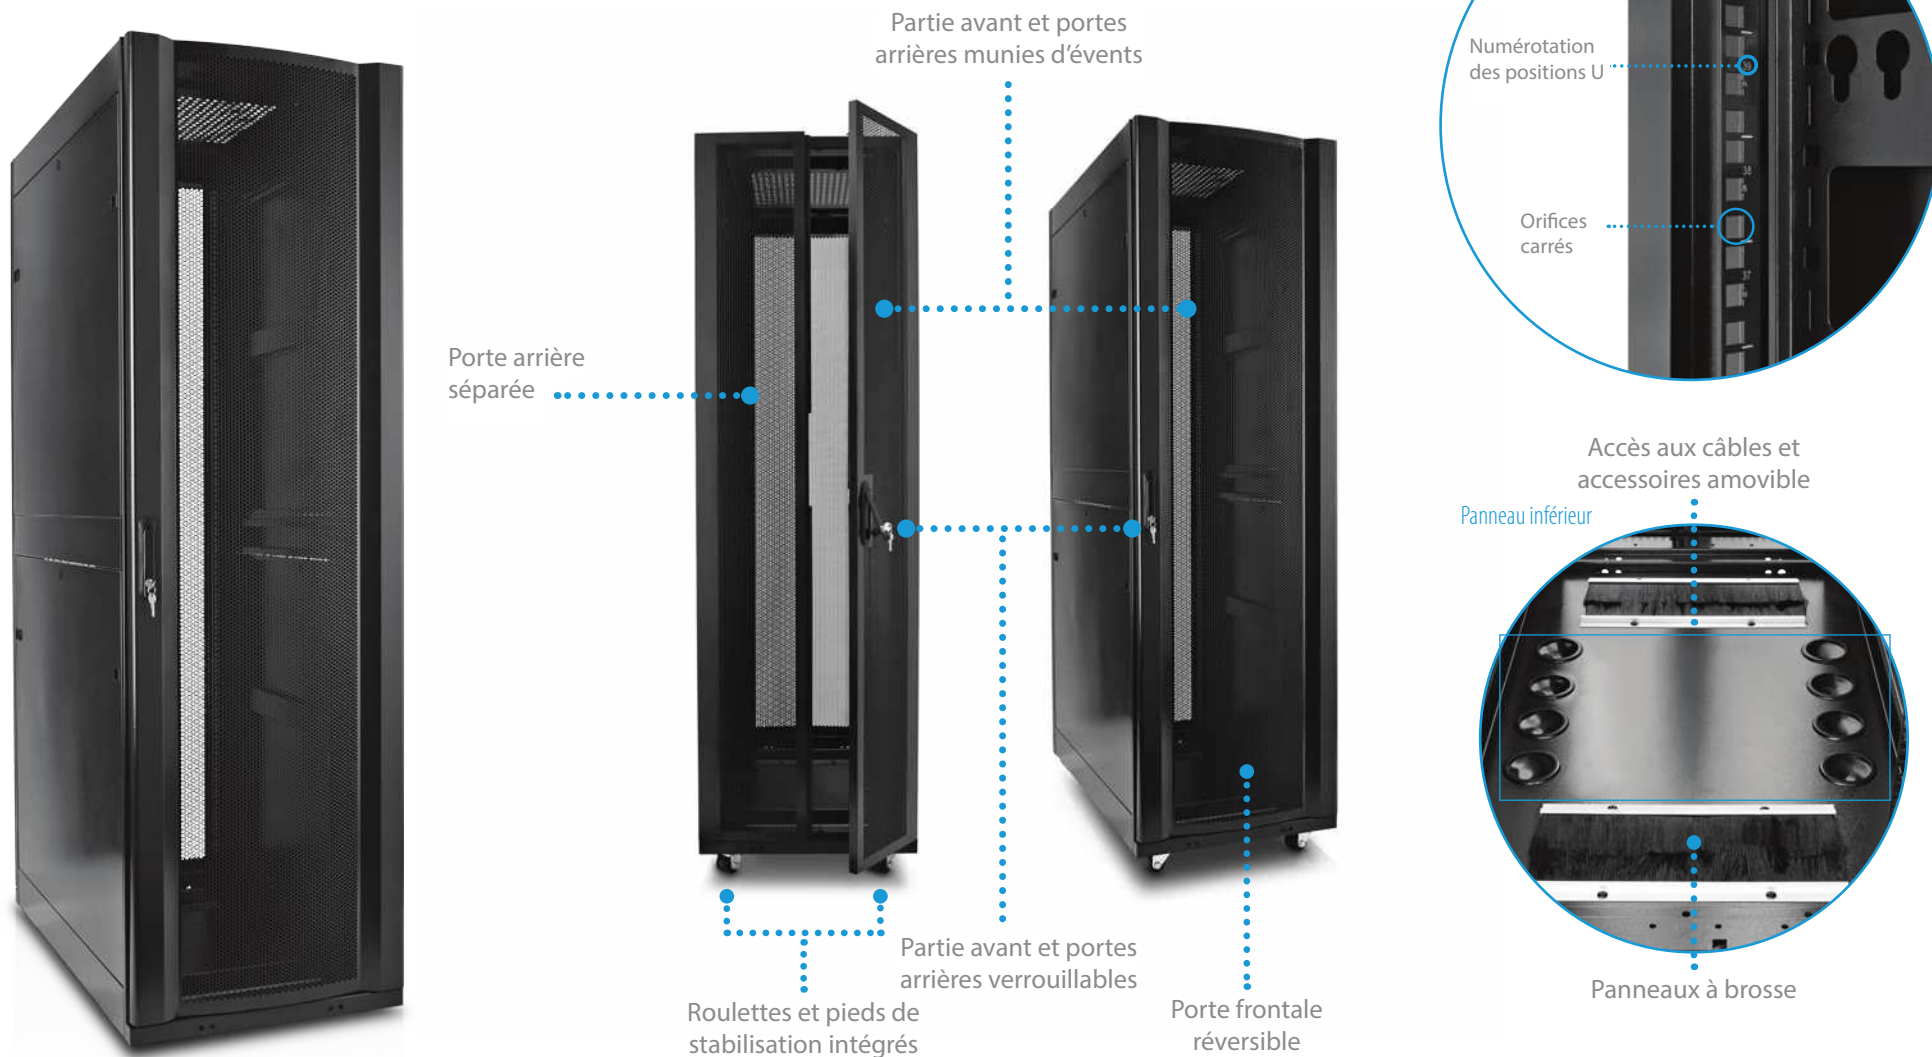

Enceinte 42U

- Enceinte verrouillable livrée entièrement assemblée, munie d'une porte frontale ventilée et de portes arrière séparées
- Rails de montage réglables et numérotation des positions U et trous carrés pour le montage aisé de l'équipement
- Panneaux latéraux démontables faciles d'accès et panneaux de câblage supérieur et inférieur amovibles
- Gestion des câbles intégrée sur toute la longueur de l'armoire
- Comprend une armoire avec roulettes et pieds de nivellement, un jeu de clés pour les portes et les flancs et 50 jeux d'accessoires de montage
- Structure en acier laminé à froid de haute qualité, garantie 5 ans

	US	UE
VPN	RMEC42U-1N	RMEC42U-1E
SKU	4N2873	J153374