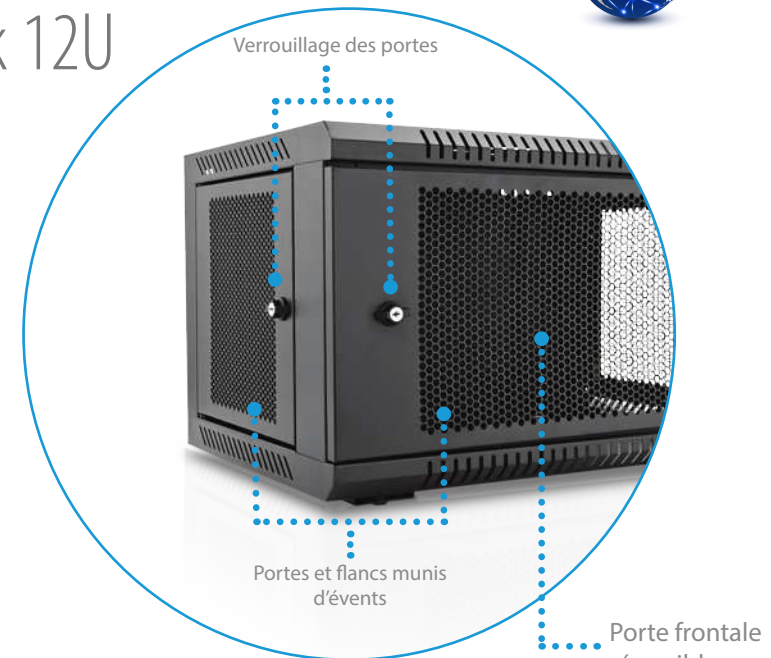

Armoire reseau munie d'une porte en verre à montage mural en rack 9U

- Armoire reseau verrouillable livrée entièrement assemblée, munie d'une porte en verre afin de pouvoir surveiller votre équipement sans avoir à ouvrir l'Armoire reseau
- Rails de montage entièrement réglables, numérotation des positions U et trous carrés pour le montage aisé de l'équipement
- Des roulettes optionnelles peuvent être installées pour pouvoir rouler au sol ou sous les bureaux pour plus de polyvalence.
- Panneaux de câblage supérieur et inférieur amovibles pour une présentation uniformisée
- Structure en acier laminé à froid de haute qualité, garantie 5 ans

	US	EU
VPN	RMWC9UG450-1N	RMWC9UG450-1E
SKU	5RU491	J154589

Armoire reseau munie d'une porte en verre à montage mural en rack 9U

US	VPN	RM4CASTERS-1N
	SKU	5RU494
EU	VPN	RM4CASTERS-1E
	SKU	J154585

*Roulettes optionnelles vendues séparément

Armoire reseau ventilée à montage mural en rack 12U

- Armoire reseau verrouillable livrée entièrement assemblée, munie d'une porte frontale et de panneaux latéraux ventilés pour maintenir l'équipement au frais
- Rails de montage entièrement réglables, numérotation des positions U et trous carrés pour le montage aisé de l'équipement
- Des roulettes optionnelles peuvent être installées pour pouvoir rouler au sol ou sous les bureaux pour plus de polyvalence.
- Panneaux de câblage supérieur et inférieur amovibles pour une présentation uniformisée
- Structure en acier laminé à froid de haute qualité, garantie 5 ans