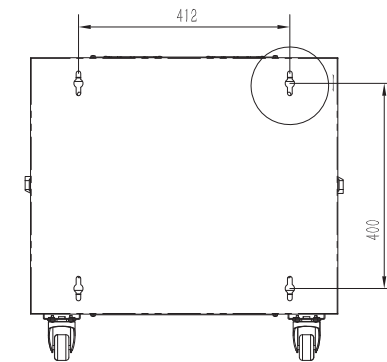

Armoire reseau ventilée à montage mural en rack 9U

US	VPN	RM4CASTERS-1N
	SKU	5RU494
EU	VPN	RM4CASTERS-1E
	SKU	J154585

*Roulettes optionnelles vendues séparément