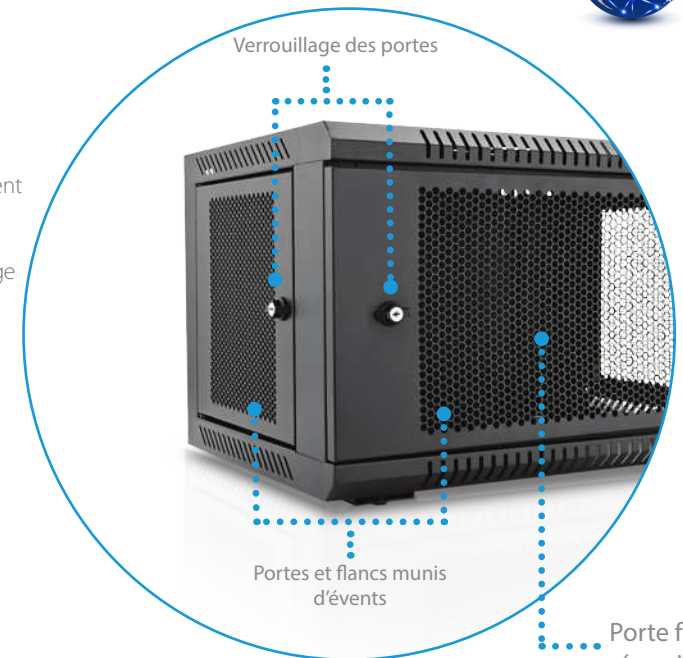

- Installation facile au plafond de l'enceinte à montage en rack V7 RMEC42U
- Le kit de ventilateur comprend une tablette en acier massif équipée de 4 ventilateurs avec cordon d'alimentation
- Fournit un débit d'air supplémentaire contribuant à réduire l'accumulation de chaleur et à prolonger la durée de vie des équipements montés en rack
- Puissants ventilateurs silencieux montés sur roulements à billes
- Livré préassemblé pour un déploiement rapide

Enceinte 42U

Enceinte murale 6U

- Enceinte verrouillable livrée entièrement assemblée, munie d'une porte frontale et de flancs à événements pour maintenir l'équipement au frais
- Rails de montage entièrement réglables, numérotation des positions U et trous carrés pour le montage aisé de l'équipement
- Les roulettes fournies peuvent être installées en option pour la pose au sol ou sous un bureau pour plus de polyvalence
- Panneaux de câblage supérieur et inférieur amovibles pour une présentation uniformisée
- Comprend une armoire munie de 4 roulettes, un jeu de clés pour les portes et les flancs et 10 jeux d'accessoires de montage
- Structure en acier laminé à froid de haute qualité, garantie 5 ans

	US	UE
VPN	RMWC6U-1N	RMWC6U-1E
SKU	4N2874	J153379

Enceinte murale 6U

Enceinte munie d'une porte en verre à montage mural en rack 6U

- Enceinte verrouillable livrée entièrement assemblée, munie d'une porte en verre afin de pouvoir surveiller votre équipement sans avoir à ouvrir l'enceinte
- Rails de montage entièrement réglables, numérotation des positions U et trous carrés pour le montage aisé de l'équipement
- Des roulettes optionnelles peuvent être installées pour pouvoir rouler au sol ou sous les bureaux pour plus de polyvalence.
- Panneaux de câblage supérieur et inférieur amovibles pour une présentation uniformisée
- Structure en acier laminé à froid de haute qualité, garantie 5 ans