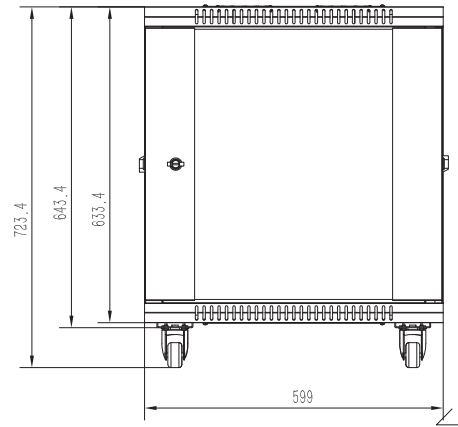

Armoire reseau munie d'une porte en verre à montage mural en rack 12U

US	VPN	RM4CASTERS-1N
	SKU	5RU494
EU	VPN	RM4CASTERS-1E
	SKU	J154585

*Roulettes optionnelles vendues séparément