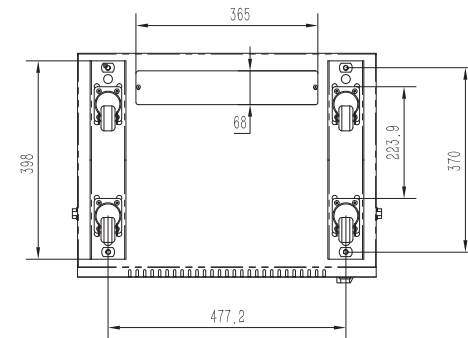

Armoire reseau munie d'une porte en verre à montage mural en rack 12U

US	VPN	RM4CASTERS-1N
	SKU	5RU494
EU	VPN	RM4CASTERS-1E
	SKU	J154585

*Roulettes optionnelles vendues séparément