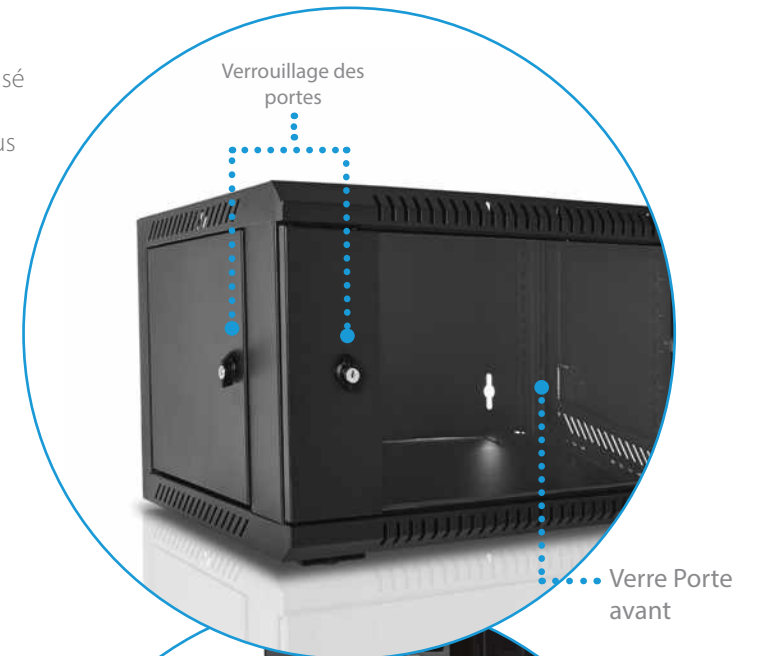

Armoire reseau ventilée à montage mural en rack 9U

- Armoire reseau verrouillable livrée entièrement assemblée, munie d'une porte frontale et de panneaux latéraux ventilés pour maintenir l'équipement au frais
- Rails de montage entièrement réglables, numérotation des positions U et trous carrés pour le montage aisé de l'équipement
- Des roulettes optionnelles peuvent être installées pour pouvoir rouler au sol ou sous les bureaux pour plus de polyvalence.
- Panneaux de câblage supérieur et inférieur amovibles pour une présentation uniformisée
- Structure en acier laminé à froid de haute qualité, garantie 5 ans

Armoire reseau munie d'une porte en verre à montage mural en rack 9U

- Armoire reseau verrouillable livrée entièrement assemblée, munie d'une porte en verre afin de pouvoir surveiller votre équipement sans avoir à ouvrir l'Armoire reseau
- Rails de montage entièrement réglables, numérotation des positions U et trous carrés pour le montage aisé de l'équipement
- Des roulettes optionnelles peuvent être installées pour pouvoir rouler au sol ou sous les bureaux pour plus de polyvalence.
- Panneaux de câblage supérieur et inférieur amovibles pour une présentation uniformisée
- Structure en acier laminé à froid de haute qualité, garantie 5 ans