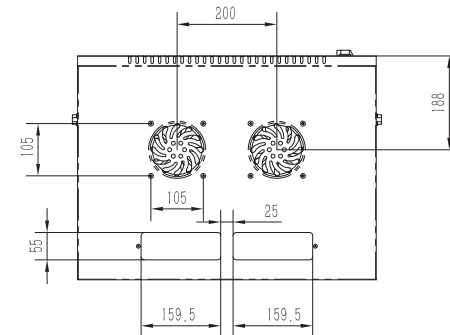

Armoire reseau munie d'une porte en verre à montage mural en rack 12U

US	VPN	RM4CASTERS-1N
	SKU	5RU494
EU	VPN	RM4CASTERS-1E
	SKU	J154585

*Roulettes optionnelles vendues séparément