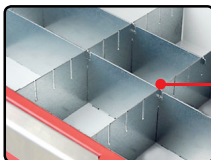

Divisori per cassetti.
Drawer dividers.
Diviseurs de tiroirs.
Schubladeneinteilungen.
Divisores de cajón.