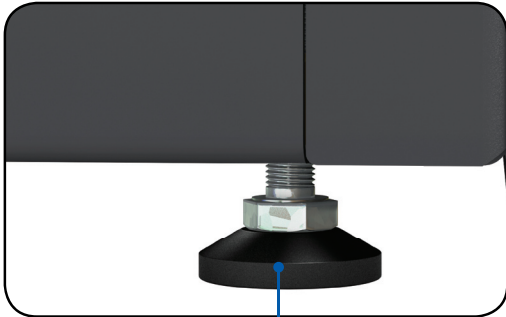

Piedino regolabile in altezza dall'interno.
Height-adjustable feet from the inside.
Pieds réglables en hauteur de l'intérieur.
Höhenverstellbaren Füße von innen.
Pies regulables en altitud desde el interior.