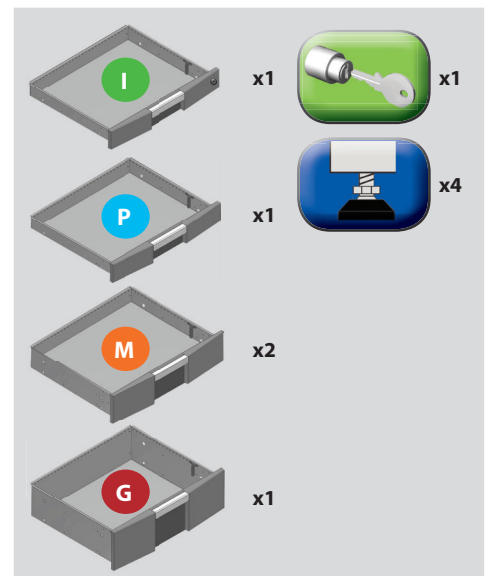

Divisori per cassetti.
Drawer dividers.
Diviseurs de tiroirs.
Schubladeneinteilungen.
Divisores de cajón.

Dimensioni interne cassetti - Internal drawers dimensions - Dimension interne des tiroirs Innenmaße der Schubladen - Dimensiones interiores de los cajones

	↑ H 120 mm	→ W 595 mm	↗ D 500 mm	
	↑ H 96 mm	→ W 595 mm	↗ D 500 mm	
	↑ H 146 mm	→ W 595 mm	↗ D 500 mm	
	↑ H 197 mm	→ W 595 mm	↗ D 500 mm	

AT-EVO-C90/4

 Cassettiera a 4 cassetti.

 Schubladenschrank mit 4 Schubladen.

 Drawerchest with 4 drawers.

 Cajonera con 4 cajones.

 Sute avec 4 tiroirs.

AT-EVO-C90/5

 Cassettiera a 5 cassetti.

 Schubladenschrank mit 5 Schubladen.

 Drawerchest with 5 drawers.

 Cajonera con 5 cajones.