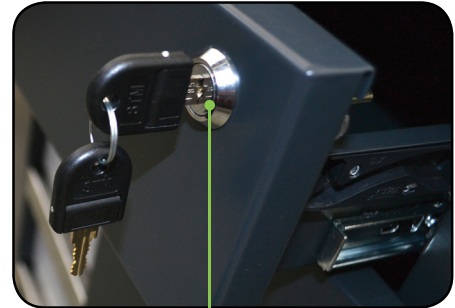

Serratura centralizzata con chiave.
Centralized lock with key.
Serrure centralisée avec clés.
Zentralverriegelung mit Schlüssel.
Bloqueo centralizado con llave.

OPTIONALS

Guide ammortizzate Soft Close.
Guides amortized Soft Close.
Guides amortis Soft Close.
Soft-Close-Guides abgeschrieben.
Guías amortizan Soft Close.

Divisori per cassetti.
Drawer dividers.
Diviseurs de tiroirs.
Schubladeneinteilungen.
Divisores de cajón.