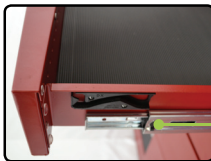

OPTIONALS

Guide ammortizzate Soft Close.
Guides amortized Soft Close.
Guides amortis Soft Close.
Soft-Close-Guides abgeschrieben.
Guías amortizan Soft Close.