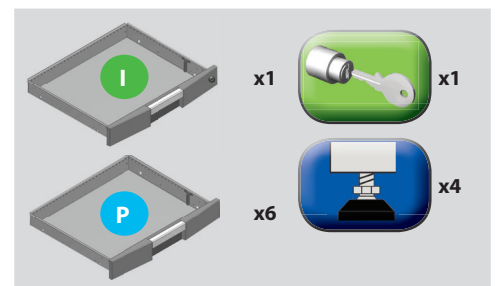

 Sute avec 5 tiroirs.

AT-EVO-C90/6

 Cassettiera a 6 cassetti.

 Drawerchest with 6 drawers.

 Sute avec 6 tiroirs.

 Schubladenschrank mit 6 Schubladen.

 Cajonera con 6 cajones.

AT-EVO-C90/7