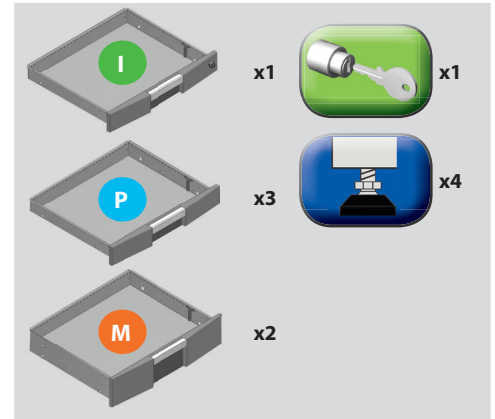

AT-EVO-C90/6

Cassettiera a 6 cassetti.

Drawerchest with 6 drawers.

Sute avec 6 tiroirs.

Schubladenschrank mit 6 Schubladen.

Cajonera con 6 cajones.