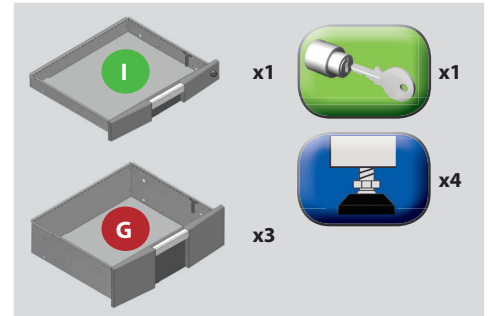

Divisori per cassetti.
Drawer dividers.
Diviseurs de tiroirs.
Schubladeneinteilungen.
Divisores de cajón.

Dimensioni interne cassetti - Internal drawers dimensions - Dimension interne des tiroirs Innenmaße der Schubladen - Dimensiones interiores de los cajones

	↑ H 120 mm	→ W 595 mm	↗ D 500 mm	
	↑ H 96 mm	→ W 595 mm	↗ D 500 mm	
	↑ H 146 mm	→ W 595 mm	↗ D 500 mm	
	↑ H 197 mm	→ W 595 mm	↗ D 500 mm	

AT-EVO-C90/4

 Cassettiera a 4 cassetti.

 Schubladenschrank mit 4 Schubladen.