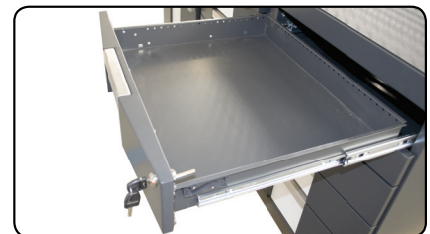

Dimensioni interne cassetti - Internal drawers dimensions - Dimension interne des tiroirs Innenmaße der Schubladen - Dimensiones interiores de los cajones

	↑ H 120 mm	→ W 595 mm	↗ D 500 mm	
	↑ H 96 mm	→ W 595 mm	↗ D 500 mm	
	↑ H 146 mm	→ W 595 mm	↗ D 500 mm	
	↑ H 197 mm	→ W 595 mm	↗ D 500 mm