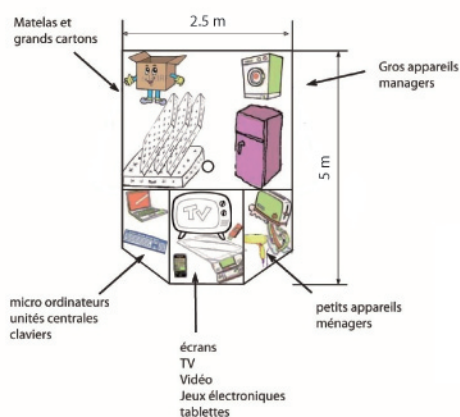

Mini Déchetterie Mobile

Encombrants & D3E

- **Mobilier autoportant, déplaçable, transportable, sans génie civil**
Ne nécessite ni PC ni DICT
- **Dédié aux encombrants & D3E** (déchets équipements électroniques et électriques)
- **Promotion du tri/valorisation des déchets et consignes d'usage**

> Mini Déchetterie Mobile - MDM
Version 2 modules + places de parking
Modèle et système déposé

Concept :

Habillage «Bardage bois»

Habillage effet «Trespa»

- Structure acier & alu - coloris selon RAL
- Plancher en alu formé (3/5^e)
- Envergure : H 2.4 m - L 5 m - l 2.5 m - Surface : 11.5 m²
- Volume D3E : 5 m³ - Volume Encombrants : 24 m³
- Câble et crochet de levage
- Mini verin à vis pour stabilisation selon support
- Ouvrant basculant latéral pour encombrants - ouvrant frontal pour D3E
- Fermeture par clé haute sécurité 5 points A2P
- Eclairage zénithal par oculus étanches anti vandale
- Evacuation des eaux de ruissellements (Barbacanes intégrés dans les montants)