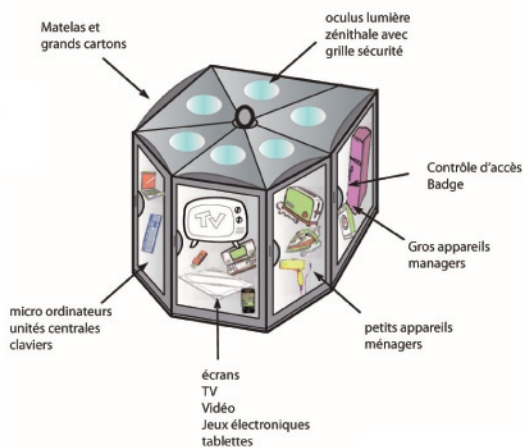

Mini Déchetterie Mobile

Encombrants & D3E

- **Mobilier autoportant, déplaçable, transportable, sans génie civil**
Ne nécessite ni PC ni DICT
- **Dédié aux encombrants & D3E** (déchets équipements électroniques et électriques)
- **Promotion du tri/valorisation des déchets et consignes d'usage**

> Mini Déchetterie Mobile - MDM
Version 2 modules + places de parking
Modèle et système déposé

Concept :

Habillage «Bardage bois»

Habillage effet «Trespa»

- Structure acier & alu - coloris selon RAL
- Plancher en alu formé (3/5^e)
- Envergure : H 2.4 m - L 5 m - l 2.5 m - Surface : 11.5 m²
- Volume D3E : 5 m³ - Volume Encombrants : 24 m³
- Câble et crochet de levage
- Mini verin à vis pour stabilisation selon support
- Ouvrant basculant latéral pour encombrants - ouvrant frontal pour D3E
- Fermeture par clé haute sécurité 5 points A2P
- Eclairage zénithal par oculus étanches anti vandale
- Evacuation des eaux de ruissellements (Barbacanes intégrés dans les montants)