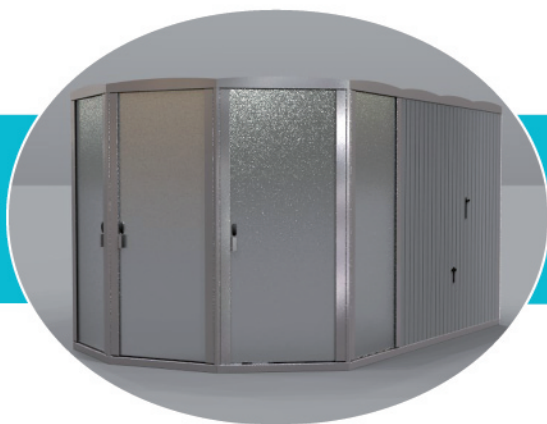

Mini Déchetterie Mobile

Encombrants & D3E

- **Mobilier autoportant, déplaçable, transportable, sans génie civil**
Ne nécessite ni PC ni DICT
- **Dédié aux encombrants & D3E** (déchets équipements électroniques et électriques)
- **Promotion du tri/valorisation des déchets et consignes d'usage**

> Mini Déchetterie Mobile - MDM
Version 2 modules + places de parking
Modèle et système déposé

Concept :

Habillage «Bardage bois»

Habillage effet «Trespa»

- Structure acier & alu - coloris selon RAL
- Plancher en alu formé (3/5^e)
- Envergure : H 2.4 m - L 5 m - l 2.5 m - Surface : 11.5 m²
- Volume D3E : 5 m³ - Volume Encombrants : 24 m³
- Câble et crochet de levage
- Mini verin à vis pour stabilisation selon support
- Ouvrant basculant latéral pour encombrants - ouvrant frontal pour D3E
- Fermeture par clé haute sécurité 5 points A2P
- Eclairage zénithal par oculus étanches anti vandale
- Evacuation des eaux de ruissellements (Barbacanes intégrés dans les montants)