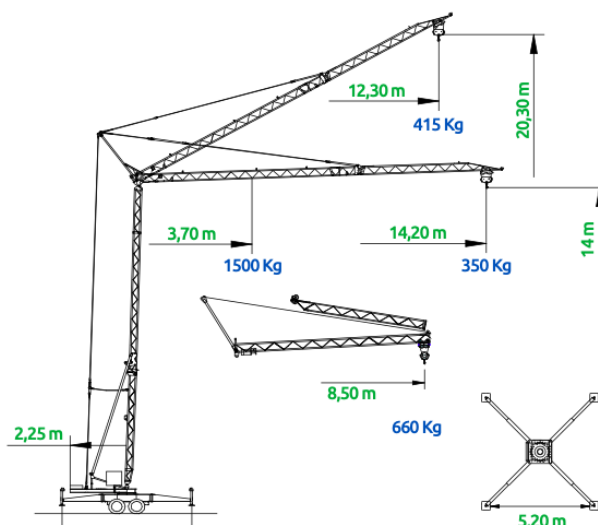

Grue transportable LT 14 RD - 20 m

CARACTÉRISTIQUES TECHNIQUES

Hauteur de travail :	20,3 m
Portée :	8000 mm
Charge maximale :	1500 kg
Charge maximum bout de flèche ::	350 Kg
Puissance	4500 W
Longueur hors tout :	1420 mm
Largeur hors tout :	2400 mm
Rayon de giration:	2250 mm
Hauteur hors tout:	2800 mm
Poids vide :	3500 kg

DIMENSIONS :