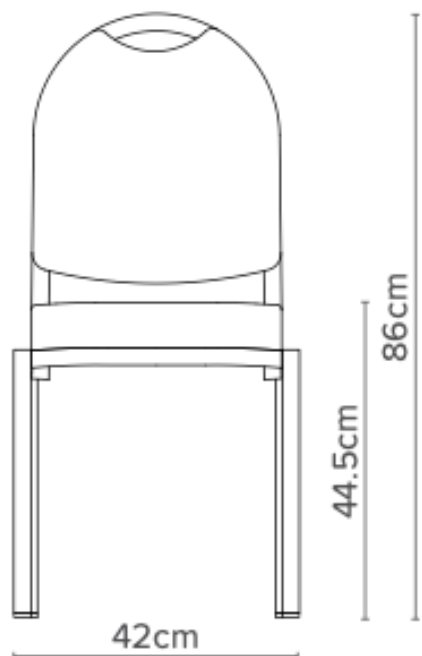

## EQUIP EVENT

Les solutions équipements pour vos évènements

— 18/3

Depth 58cm

Weight 4.7kg

### Chaise TURINI 18/3 :

- En Aluminium Lisse, 25x25mm.
- Assise et Dossier tapissé. Dossier standard. Assise Std 'Waterfall'
- Piétement finition opaque, couleur à définir
- Crochets de Liaison Rétractable
- Chaise certifiée non-feu à la norme Française AM18
- L. 42 ou 45 x Ht. 88 x Prof. 58 cm
- Poids : 4.7 à 4.9 kg
- Empilage : Qté 10