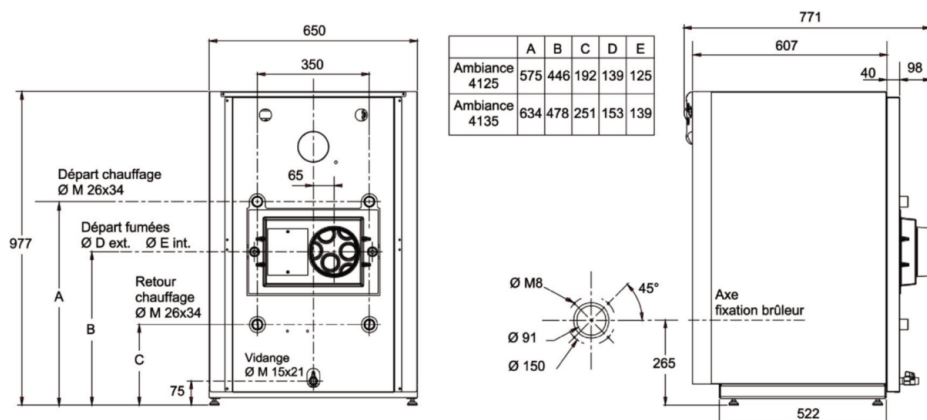

CHAUDIÈRE AU SOL CHAUFFAGE SEUL AMBIANCE 4125 ACIER FIOUL/GAZ 25KW RÉF 026473 ATLANTIC PAC ET CHAUDIERE

Réf. CEDEO : 1463028

Réf. ATLANTIC PAC ET CHAUDIERE : 026473

Code EAN : 3546330264738

Caractéristiques

Poids	100 kg
Longueur	650 mm
Largeur	522 mm
Hauteur	977 mm
Matière	Acier
Type détaillé du produit	Chaudière au sol basse température
Nom de la gamme	AMBIANCE
Puissance en kW	25
Contenance en eau (chaudière)	105
Combustible	Fioul
Diamètre sortie fumée MM	139
Raccord fumée	Cheminée
Code douane SH8	84031090

Toutes les cotes verticales sont des cotes moyennes auxquelles il faut ajouter plus ou moins 5 mm suivant le réglage des pieds.

11/10/2017

Unités	AMBIANCE		AMBIANCE BTX	
	4125	4135	4145	4160
Type de chaudière	Basse Température		Basse Température	
Type d'évacuation	cheminée	cheminée	cheminée	cheminée
Puissance utile nominale	25	33	45	60
Plage de puissance	22-25	29-33	41-45	55-60
Poids	105	116	144	164
Contenance en eau du corps de chauffe	103	112	51	75
Ø départ fumées	int. 125/139	int. 139/153	ext. 153	ext. 153
Ø départ/retour chauffage	1 / 26x34	1 / 26x34	1 / 1/4 / 33/42	1 / 1/4 / 33/42
Brûleur fioul préconisé en option	Stella 4134/4134 R	Stella 4145	Stella 3050	Stella 4180