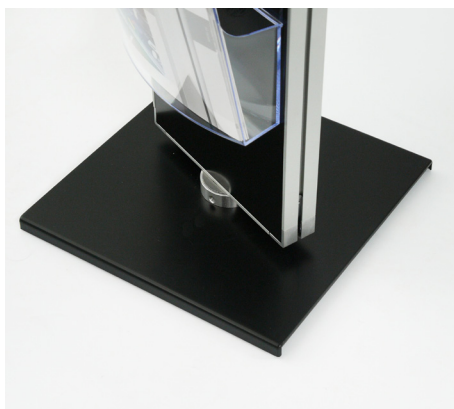

4036

Présentoirs colonnes & totems

Colonne porte-brochures

Distributeur rotatif deux faces.

Structure aluminium anodisé laqué noir et contours en aluminium anodisé argent.

Grande base stable en acier laqué époxy noir.

Capacité par faces, 5 bacs porte-brochures.

Hauteur 170 cm.

Colonne vendue nue.

Pour brochures au format A4 ou A5.

AFIX diffusion

Z.I. Pralong 42260 Saint-Germain Laval | Tél (33) 04 77 97 79 79 | Fax (33) 04 77 24 95 98