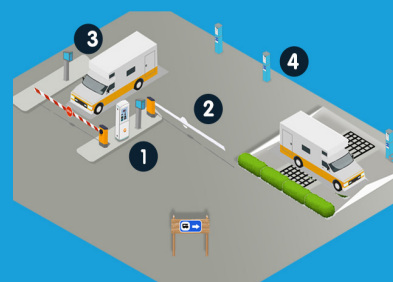

### 1- STANDARD :

Une borne de paiement (La borne peut piloter les barrières)

- 1 Borne de paiement M-ParkServices
- 2 Barrières pilotées par la borne

### 2- MEDIUM :

Une borne de paiement et deux totems entrée et / ou sortie (totem à clavier qui pilote la barrière)

- 1 Borne de paiement M-ParkServices
- 2 Barrières pilotées par les totems
- 3 Totems d'accès par code (entrées / sorties)

### 3- PREMIUM :

Une borne de paiement, plusieurs totems et bornes multiservices (eau, électricité, vidange, wifi...).

- 1 Borne de paiement M-ParkServices
- 2 Barrières pilotées par les totems
- 3 Totems d'accès par code (entrées / sorties)
- 4 Bornes de services pilotées (accès code)