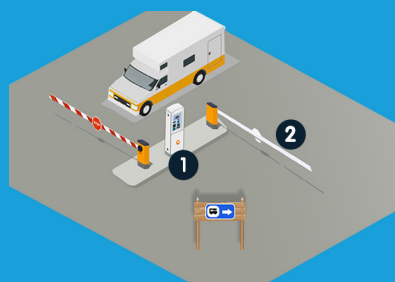

SYSTÈME MODULABLE

1- STANDARD :

Une borne de paiement (La borne peut piloter les barrières)

- 1 Borne de paiement M-ParkServices
- 2 Barrières pilotées par la borne

2- MEDIUM :

Une borne de paiement et deux totems entrée et / ou sortie (totem à clavier qui pilote la barrière)