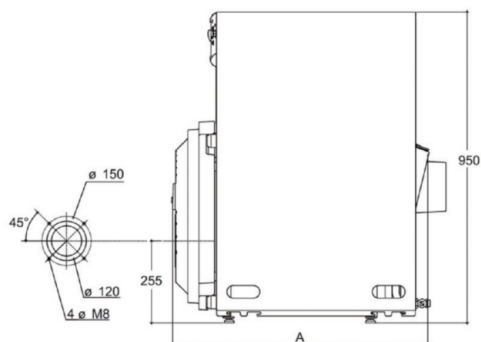

Poids	160 kg
Longueur	650 mm
Largeur	650 mm
Hauteur	950 mm
Matière	Acier
Type détaillé du produit	Chaudière au sol basse température
Nom de la gamme	AMBIANCE
Puissance en kW	60
Contenance en eau (chaudière)	75
Combustible	Fioul
Diamètre sortie fumée MM	153
Raccord fumée	Cheminée
Code douane SH8	84031090

CEDEO

Sanitaire - Chauffage - Plomberie

11/10/2017

BTX 4145 4160
A 785,8 932,6

Unités	AMBIANCE		AMBIANCE BTX	
	4125	4135	4145	4160
Type de chaudière	Basse Température		Basse Température	
Type d'évacuation	cheminée	cheminée	cheminée	cheminée
Puissance utile nominale	kW 25	33	45	60
Plage de puissance	kW 22-25	29-33	41-45	55-60
Poids	kg 105	116	144	164
Contenance en eau du corps de chauffe	L 103	112	51	75
Ø départ fumées	mm int. 125/139	int. 139/153	ext. 153	ext. 153
Ø départ/retour chauffage	"/mm 1 / 26x34	1 / 26x34	1 / 1/4 / 33/42	1 / 1/4 / 33/42
Brûleur fioul préconisé en option	Stella 4134/4134 R	Stella 4145	Stella 3050	Stella 4180