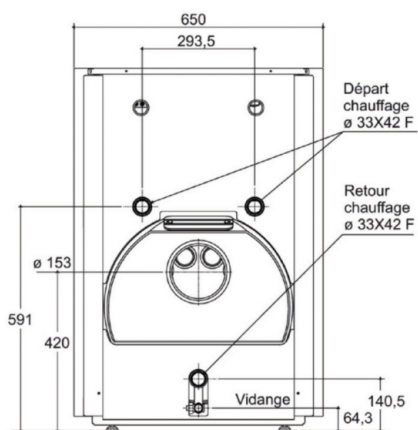

Poids	160 kg
Longueur	650 mm
Largeur	650 mm
Hauteur	950 mm
Matière	Acier
Type détaillé du produit	Chaudière au sol basse température
Nom de la gamme	AMBIANCE
Puissance en kW	60
Contenance en eau (chaudière)	75
Combustible	Fioul
Diamètre sortie fumée MM	153
Raccord fumée	Cheminée
Code douane SH8	84031090

CEDEO

Sanitaire - Chauffage - Plomberie

11/10/2017

BTX 4145 4160
A 785,8 932,6

Unités	AMBIANCE		AMBIANCE BTX	
	4125	4135	4145	4160
Type de chaudière	Basse Température		Basse Température	
Type d'évacuation	cheminée	cheminée	cheminée	cheminée
Puissance utile nominale	kW 25	33	45	60
Plage de puissance	kW 22-25	29-33	41-45	55-60
Poids	kg 105	116	144	164
Contenance en eau du corps de chauffe	L 103	112	51	75
Ø départ fumées	mm int. 125/139	int. 139/153	ext. 153	ext. 153
Ø départ/retour chauffage	"/mm 1 / 26x34	1 / 26x34	1 / 1/4 / 33/42	1 / 1/4 / 33/42
Brûleur fioul préconisé en option	Stella 4134/4134 R	Stella 4145	Stella 3050	Stella 4180