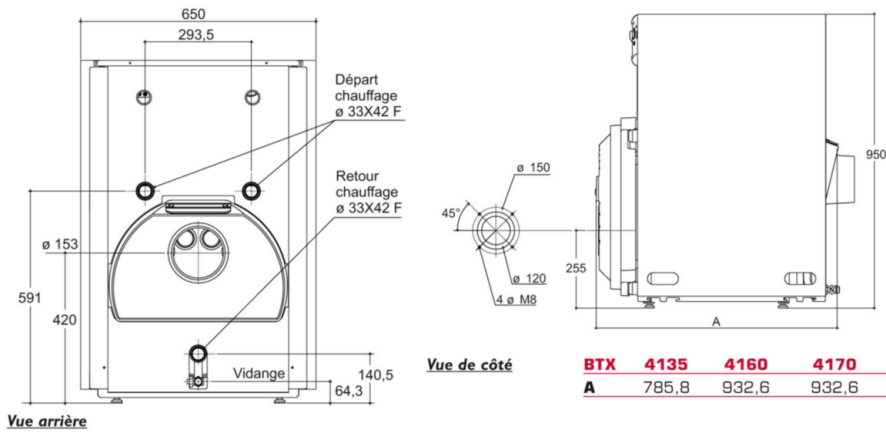

Poids	160 kg
Longueur	650 mm
Largeur	650 mm
Hauteur	950 mm
Matière	Acier
Type détaillé du produit	Chaudière au sol basse température
Nom de la gamme	AMBIANCE
Puissance en kW	60
Contenance en eau (chaudière)	75
Combustible	Fioul
Diamètre sortie fumée MM	153
Raccord fumée	Cheminée
Code douane SH8	84031090

CEDEO

Sanitaire - Chauffage - Plomberie

11/10/2017

BTX 4145 4160
A 785,8 932,6

Unités	AMBIANCE		AMBIANCE BTX	
	4125	4135	4145	4160
Type de chaudière	Basse Température		Basse Température	
Type d'évacuation	cheminée	cheminée	cheminée	cheminée
Puissance utile nominale	kW 25	33	45	60
Plage de puissance	kW 22-25	29-33	41-45	55-60
Poids	kg 105	116	144	164
Contenance en eau du corps de chauffe	L 103	112	51	75
Ø départ fumées	mm int. 125/139	int. 139/153	ext. 153	ext. 153
Ø départ/retour chauffage	"/mm 1 / 26x34	1 / 26x34	1 / 1/4 / 33/42	1 / 1/4 / 33/42
Brûleur fioul préconisé en option	Stella 4134/4134 R	Stella 4145	Stella 3050	Stella 4180