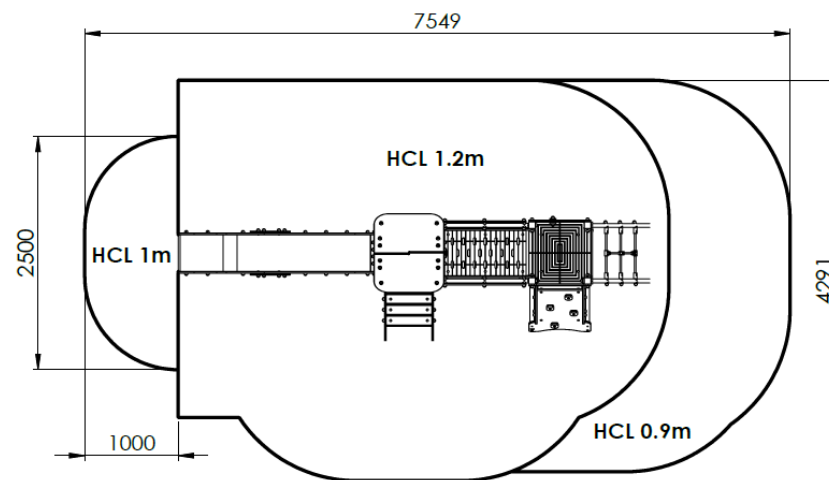

Longueur 5080 mm  
Largeur 1365 mm  
Hauteur plancher 900 & 1200 mm  
Hauteur totale 2700 mm

# Neo21236i

ZONE D'IMPACT

Gamme Néo  
Enfants de 2 à 12 ans

Poteaux inox 70x70 mm  
Panneaux, planchers polyéthylène  
19 mm HDPE500  
Cordage polypropylène armé  
16mm  
Visserie INOX

## COMPOSEE DE

- 1 tour avec toit, plancher 1200 mm
- 1 tour plancher 900 mm
- 1 toboggan fond inox
- 1 passerelle inclinée
- 1 escalier
- 1 plan d'escalade incliné
- 1 filet incliné
- 2 panneaux de manipulations

HCL 0.9m : 5.8 m<sup>2</sup>

HCL 1m : 2.1 m<sup>2</sup>

HCL 1.2m : 20.1 m<sup>2</sup>

Surface totale : 28 m<sup>2</sup>

NF EN 1176-1: 2017

CREATION CONCEPTION & FABRICATION FRANCAISE

La société CREA COMPOSITE se réserve le droit de modifier les modèles présentés dans ses catalogues, sans préavis, dans le seul but de les améliorer et dégage toute responsabilité de toute erreur typographique qui pourrait être relevée. Ce document n'a pas de valeur contractuelle. Les photos et dessins présentés dans nos catalogues ne sont pas contractuels.