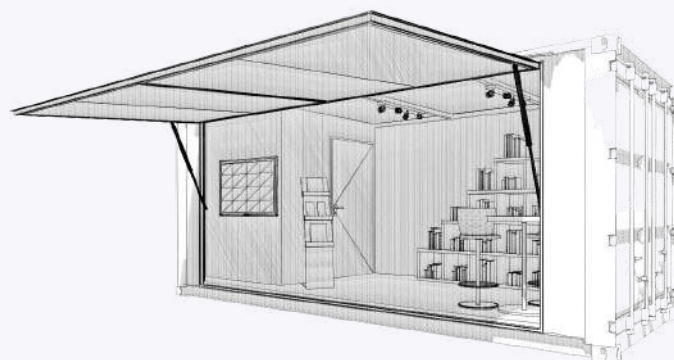

evolum

Spécialiste de la transformation et de
l'aménagement de containers

SOLUTION OPEN' CUBE

SOLUTION OPEN' CUBE

Optez pour une structure unique et mobile !

La structure **Open' Cube** s'adapte à vos besoins : structure d'accueil, de vente, stand pour salon professionnel, centre de location, espace détente, etc...

Tendance

Exclusif

Impactant

Original

Sécurisé

Mobile

Agencement de série

- Électricité : Tableau électrique, prises 16A, éclairage, prise hypra
- Ameublement : Comptoir, meuble bas, télévision
- Revêtement de sol

Options

- Terrasse R et R+1
- Réserve
- Stickage
- Mobilier additionnel sur devis

Dimensions

- Extérieures : 6m x 2,4m x h2,6m
- Surface : 14 m²

Événementiel & commerce

Démarquez-vous et mettez votre marque en avant !

Structure d'accueil et stand pour salon

Accueillez votre audience dans un **espace attractif convivial** et démarquez-vous des stands traditionnels afin de rendre votre événement **distinctif**.

Ephémère