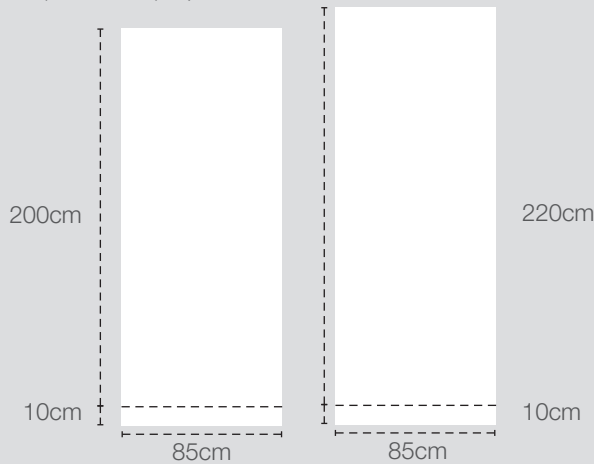

à partir de
159 € HT

Comment fournir vos fichiers ?

Types de fichiers acceptés :
EPS, JPG, PDF, TIFF

Format demandé :
Soit au 1/3 du format à 300 dpi
Soit à l'échelle 1 à 150 dpi
sans repères ni traits de coupe

Pour les fichiers de + de 10 Mo : merci de nous les envoyer via www.wetransfer.com

Gabarits fichiers (LxH) :

85x210cm ; 85x230cm

10cm de fonds perdus (non visible) à prévoir au bas du document

Structure :

Aluminium + plastique

Support d'impression :

Impression quadri recto
jet d'encre traceur
sur bâche 500 gr

Formats visibles visuel (L x H) :

85 x 200cm/220 cm

Poids :

6 Kg

Conditionnement :

Sac de transport rembourré
+ carton individuel

Informations :

Système à enrouleur
Cela suppose que 10 cm de votre visuel
reste invisible dans le socle
Mât télescopique

Délais et livraison :

De 1 à 15 pcs : 48-72h