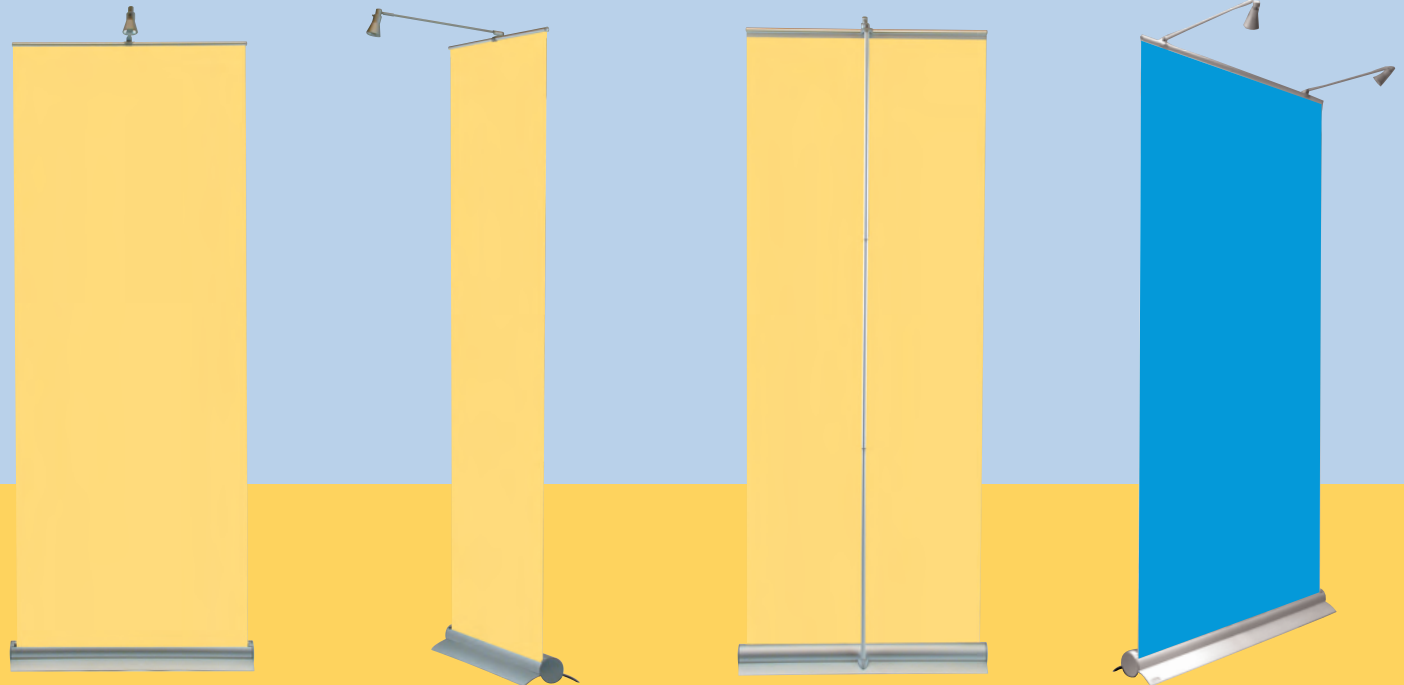

dimension produit

Largeurs : 83,5, 103,5, 123,5 cm

Hauteur : 215 cm

Matériaux : aluminium et plastique
Réglette adhésive et à vis
Vendu avec sa housse de transport
Éclairage en option
Poids : 6,5 kg / 8 kg / 9 kg

Format des panneaux en cm

Format de découpe	Format visible*
80x210,5	80x207*
100x210,5	100x207*
120x210,5	120 207*

* 3,5 cm sont masqués en partie basse...
Il est conseillé de laisser courir un fond perdu.

product size

Width : 83.5,103,5, 123,5 cm

Height : 215 cm

Materials : aluminium and plastic
Graphic trim with adhesive strip and clamp
Supplied with nylon travel bag
Lighting optional
Weight : 6.5 kg / 8kg / 9 kg

Cutting format in cm

Cutting format	Visible format*
80x210,5	80x207*
100x210,5	100x207*
120x210,5	120x207*

*while 3,5 cm are needed for the feeder sheet on the winding mechanism.
Nevertheless, please print the background right up to the edges.

Éclairage

Spot hallogène
50 watts

Lighting

Spot light
50-watt

Cartouche

Changement de visuel
en quelques secondes

Cartridge

Change of the graphic
panel in few seconds

Kit glissière

Renouvellement des
visuels plus économique

Guide rod kit

More affordable
replacement of the panel

Réglette sécurisée

Système de réglette
haute sécurisé par
vissage.

Secured trim

High trims tightened
with screws.

Housse de transport

Compartimentée, pour
une protection maximale

Nylon travel bag

Divided into
compartments for
a maximum protection