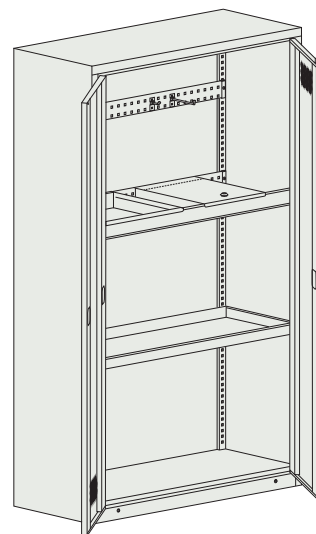

Armoires salles de sport

Ces armoires sont totalement adaptées aux pratiques multi-sports. Elles sont composées d'une structure métallique en acier de haute qualité, leur fond est recouvert d'un tapis caoutchouc, les portes en grilles ajourées avec ouverture à 180° permettent en un clin d'œil de visualiser le contenu. Ces armoires sont fournies avec une fermeture 1 ou 3 points au choix. L'armoire est équipée de 8 crochets, 2 étagères réglables dont 1 avec boîte à objets.

Armoires proposées en une seule largeur :

- Largeur 1200 mm

Équipements possibles :

- Coiffe de toit inclinée,
- Serrure avec clé passe possible.

Nuancier RAL 17 couleurs sans supplément

Ce tableau a pour seul but de présenter les couleurs. Pour plus de précision munissez vous d'une palette RAL. Nous nous réservons la possibilité d'avoir de petites différences par rapport aux couleurs données, ce qui ne peut pas être une raison de réclamation. Nous nous réservons également la possibilité de mettre en œuvre des changements de conception de notre production, sans changements des fonctionnalités, ce qui peut avoir une légère influence sur l'aspect du produit. La couleur des produits sur les photographies de catalogue peuvent légèrement différer par rapport au produit réel.

Référence	CCR 1212 DMS
Code	SNSS 11032037
Nombre de portes	2
Nombre de colonnes	1
Dimensions (en mm)	
Hauteur	1990
Largeur	1200
Profondeur	500