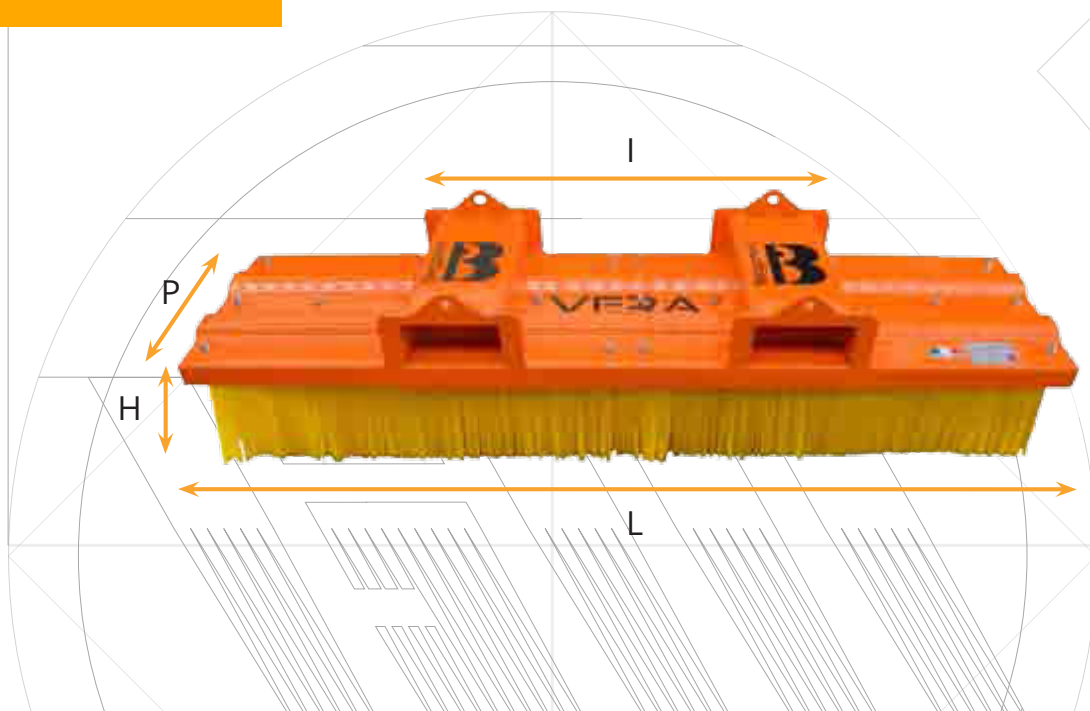

BALAYEUSE

MOD.
COMPACT

VERA

COD.	L mm	P mm	H mm	I mm
SC150AC	1500	500	300	910
SC200AC	1900	500	300	910
SC250AC	2400	500	300	910

BALAYEUSE

MOD.
STANDARD

VERA

COD.	L mm	P mm	H mm	I mm
SC100A	970	650	300	800
SC150A	1500	1000	300	910
SC200A	1900	1000	300	910
SC250A	2400	1000	300	910
SC300A	2900	1000	300	910
SC400A	4030	1030	300	910

BALAYEUSE

MOD.
PLUS

VERA

COD.	L mm	P mm	H mm	l mm	A mm	B mm	C mm
SC200AE	1900	1000	300	910	605	1150	850
SC250AE	2400	1000	300	910	605	1150	850
SC300AE	2900	1000	300	910	605	1150	850

BALAYEUSE

MOD.
GRAB

VERA

COD.	L mm	P mm	H mm	A mm	B mm	C mm
SC250AS	1900	1000	300	520	700	520
SC300AS	2400	1000	300	520	700	520
SC400AS	2900	1000	300	520	700	520

BALAYEUSE

MOD. BULLDOZER

VERA

COD.	L mm	P mm	H mm	A mm	I mm
SC100AL	970	650	300	350	800
SC150AL	1500	1000	300	350	910
SC200AL	1900	1000	300	350	910
SC250AL	2400	1000	300	350	910
SC300AL	2900	1000	300	350	910
SC400AL	4030	1030	300	350	910

VERA

COD.	L mm	P mm	H mm	I mm
SC250AS	2400	1000	300	910 + 950
SC300AS	2900	1000	300	910 + 2100
SC400AS	4030	1030	300	910 + 2600