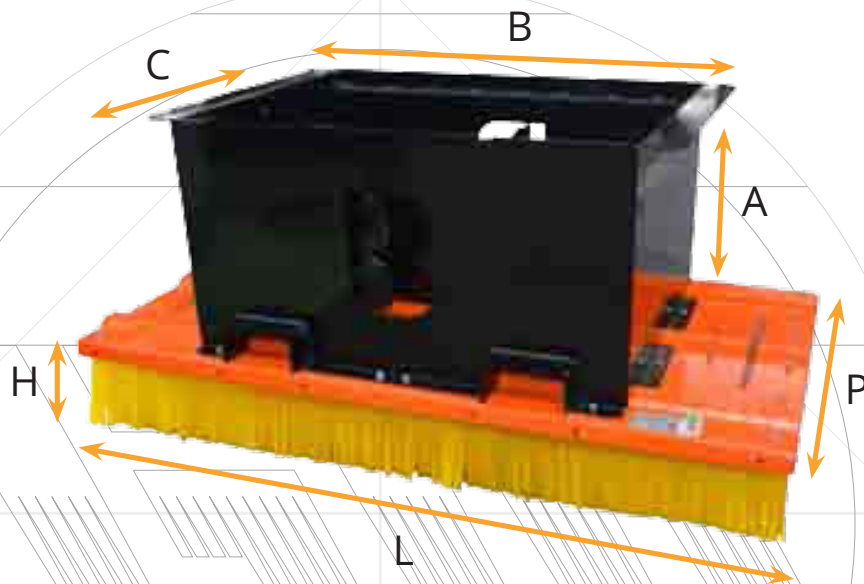

BALAYEUSE

MOD.
COMPACT

VERA

COD.	L mm	P mm	H mm	I mm
SC150AC	1500	500	300	910
SC200AC	1900	500	300	910
SC250AC	2400	500	300	910

BALAYEUSE

MOD.
STANDARD

VERA

COD.	L mm	P mm	H mm	I mm
SC100A	970	650	300	800
SC150A	1500	1000	300	910
SC200A	1900	1000	300	910
SC250A	2400	1000	300	910
SC300A	2900	1000	300	910
SC400A	4030	1030	300	910

BALAYEUSE

MOD.
PLUS

VERA

COD.	L mm	P mm	H mm	l mm	A mm	B mm	C mm
SC200AE	1900	1000	300	910	605	1150	850
SC250AE	2400	1000	300	910	605	1150	850
SC300AE	2900	1000	300	910	605	1150	850

BALAYEUSE

MOD.
GRAB

VERA

COD.	L mm	P mm	H mm	A mm	B mm	C mm
SC250AS	1900	1000	300	520	700	520
SC300AS	2400	1000	300	520	700	520
SC400AS	2900	1000	300	520	700	520

BALAYEUSE

MOD. BULLDOZER

VERA

COD.	L mm	P mm	H mm	A mm	I mm
SC100AL	970	650	300	350	800
SC150AL	1500	1000	300	350	910
SC200AL	1900	1000	300	350	910
SC250AL	2400	1000	300	350	910
SC300AL	2900	1000	300	350	910
SC400AL	4030	1030	300	350	910

VERA

COD.	L mm	P mm	H mm	I mm
SC250AS	2400	1000	300	910 + 950
SC300AS	2900	1000	300	910 + 2100
SC400AS	4030	1030	300	910 + 2600