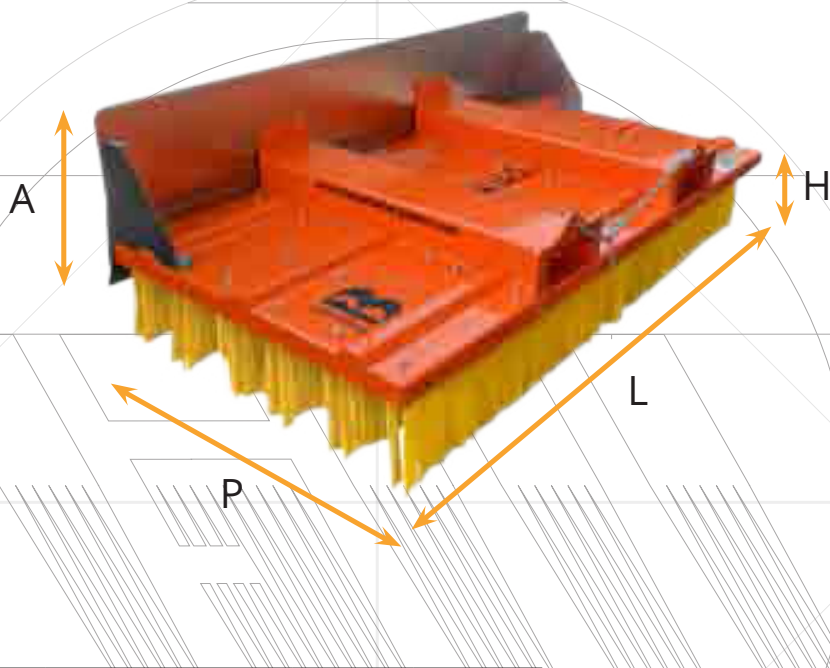

BALAYEUSE

MOD.
COMPACT

VERA

COD.	L mm	P mm	H mm	I mm
SC150AC	1500	500	300	910
SC200AC	1900	500	300	910
SC250AC	2400	500	300	910

BALAYEUSE

MOD.
STANDARD

VERA

COD.	L mm	P mm	H mm	I mm
SC100A	970	650	300	800
SC150A	1500	1000	300	910
SC200A	1900	1000	300	910
SC250A	2400	1000	300	910
SC300A	2900	1000	300	910
SC400A	4030	1030	300	910

BALAYEUSE

MOD.
PLUS

VERA

COD.	L mm	P mm	H mm	l mm	A mm	B mm	C mm
SC200AE	1900	1000	300	910	605	1150	850
SC250AE	2400	1000	300	910	605	1150	850
SC300AE	2900	1000	300	910	605	1150	850

BALAYEUSE

MOD.
GRAB

VERA

COD.	L mm	P mm	H mm	A mm	B mm	C mm
SC250AS	1900	1000	300	520	700	520
SC300AS	2400	1000	300	520	700	520
SC400AS	2900	1000	300	520	700	520

BALAYEUSE

MOD. BULLDOZER

VERA

COD.	L mm	P mm	H mm	A mm	I mm
SC100AL	970	650	300	350	800
SC150AL	1500	1000	300	350	910
SC200AL	1900	1000	300	350	910
SC250AL	2400	1000	300	350	910
SC300AL	2900	1000	300	350	910
SC400AL	4030	1030	300	350	910

VERA

COD.	L mm	P mm	H mm	I mm
SC250AS	2400	1000	300	910 + 950
SC300AS	2900	1000	300	910 + 2100
SC400AS	4030	1030	300	910 + 2600