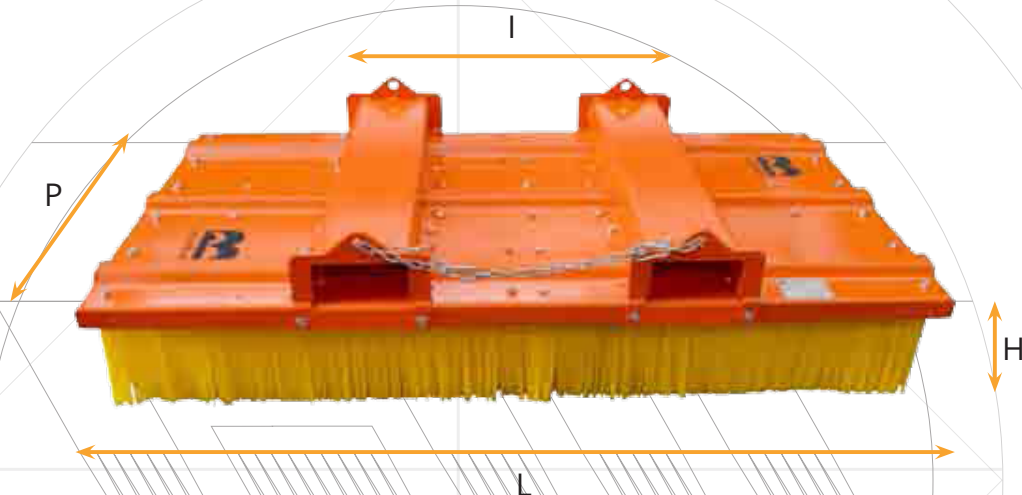

BALAYEUSE

MOD.
COMPACT

VERA

COD.	L mm	P mm	H mm	I mm
SC150AC	1500	500	300	910
SC200AC	1900	500	300	910
SC250AC	2400	500	300	910

BALAYEUSE

MOD.
STANDARD

VERA

COD.	L mm	P mm	H mm	I mm
SC100A	970	650	300	800
SC150A	1500	1000	300	910
SC200A	1900	1000	300	910
SC250A	2400	1000	300	910
SC300A	2900	1000	300	910
SC400A	4030	1030	300	910

BALAYEUSE

MOD.
PLUS

VERA

COD.	L mm	P mm	H mm	l mm	A mm	B mm	C mm
SC200AE	1900	1000	300	910	605	1150	850
SC250AE	2400	1000	300	910	605	1150	850
SC300AE	2900	1000	300	910	605	1150	850

BALAYEUSE

MOD.
GRAB

VERA

COD.	L mm	P mm	H mm	A mm	B mm	C mm
SC250AS	1900	1000	300	520	700	520
SC300AS	2400	1000	300	520	700	520
SC400AS	2900	1000	300	520	700	520

BALAYEUSE

MOD. BULLDOZER

VERA

COD.	L mm	P mm	H mm	A mm	I mm
SC100AL	970	650	300	350	800
SC150AL	1500	1000	300	350	910
SC200AL	1900	1000	300	350	910
SC250AL	2400	1000	300	350	910
SC300AL	2900	1000	300	350	910
SC400AL	4030	1030	300	350	910

VERA

COD.	L mm	P mm	H mm	I mm
SC250AS	2400	1000	300	910 + 950
SC300AS	2900	1000	300	910 + 2100
SC400AS	4030	1030	300	910 + 2600