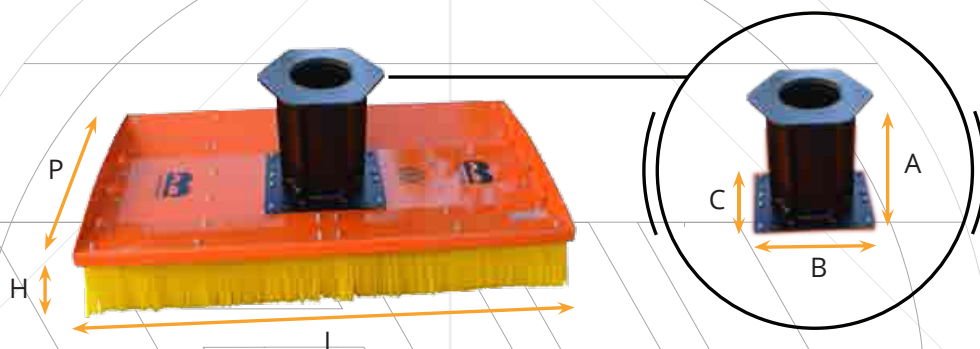

BALAYEUSE

MOD.
COMPACT

VERA

COD.	L mm	P mm	H mm	I mm
SC150AC	1500	500	300	910
SC200AC	1900	500	300	910
SC250AC	2400	500	300	910

BALAYEUSE

MOD.
STANDARD

VERA

COD.	L mm	P mm	H mm	I mm
SC100A	970	650	300	800
SC150A	1500	1000	300	910
SC200A	1900	1000	300	910
SC250A	2400	1000	300	910
SC300A	2900	1000	300	910
SC400A	4030	1030	300	910

BALAYEUSE

MOD.
PLUS

VERA

COD.	L mm	P mm	H mm	l mm	A mm	B mm	C mm
SC200AE	1900	1000	300	910	605	1150	850
SC250AE	2400	1000	300	910	605	1150	850
SC300AE	2900	1000	300	910	605	1150	850

BALAYEUSE

MOD.
GRAB

VERA

COD.	L mm	P mm	H mm	A mm	B mm	C mm
SC250AS	1900	1000	300	520	700	520
SC300AS	2400	1000	300	520	700	520
SC400AS	2900	1000	300	520	700	520

BALAYEUSE

MOD. BULLDOZER

VERA

COD.	L mm	P mm	H mm	A mm	I mm
SC100AL	970	650	300	350	800
SC150AL	1500	1000	300	350	910
SC200AL	1900	1000	300	350	910
SC250AL	2400	1000	300	350	910
SC300AL	2900	1000	300	350	910
SC400AL	4030	1030	300	350	910

VERA

COD.	L mm	P mm	H mm	I mm
SC250AS	2400	1000	300	910 + 950
SC300AS	2900	1000	300	910 + 2100
SC400AS	4030	1030	300	910 + 2600