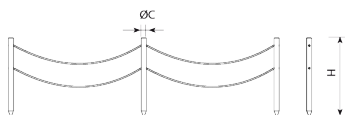

Clôture fabriquée en plastique recyclé ReBnew. Sans entretien. Poteaux de \varnothing 80 x 1500mm. Les traverses sont formées par des cordes, à deux hauteurs.

Ancrage recommandé : au moyen d'un ancrage en béton.

Ref.	\varnothing C	H
VR080150/2	80	1250

[Fiche de projet](#) | [CAD](#) | [Image HD](#)

L'amélioration et l'évolution constante de nos produits, peuvent entraîner certaines modifications des données techniques et caractéristiques des produits sans préavis.