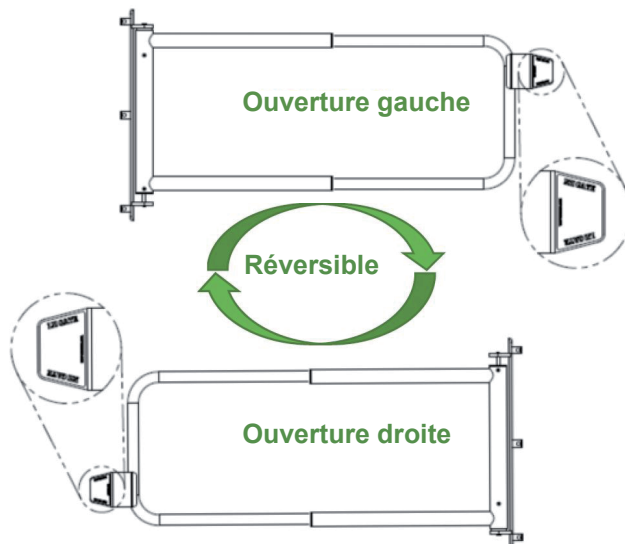

Portillon télescopique

FICHE PRODUIT 2/2

Intégrée à notre barrière Re-Flex pour créer un environnement sécurisé