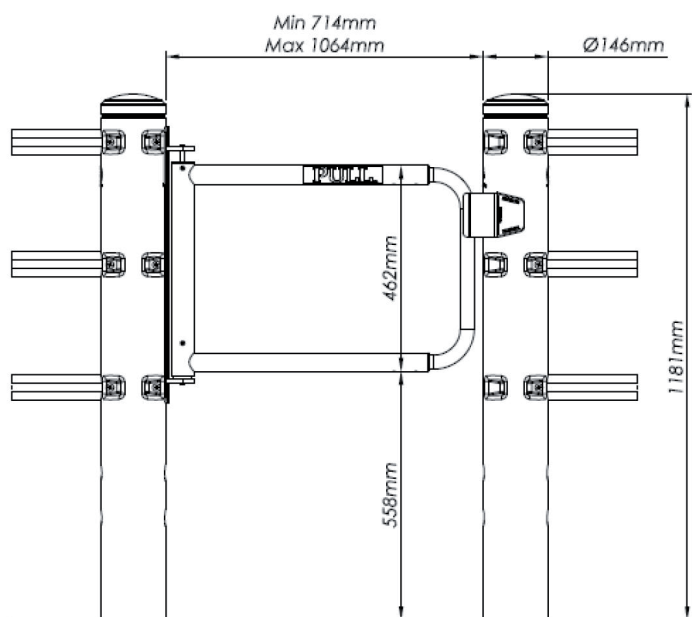

Portillon télescopique

FICHE PRODUIT 2/2

Intégrée à notre barrière Re-Flex pour créer un environnement sécurisé