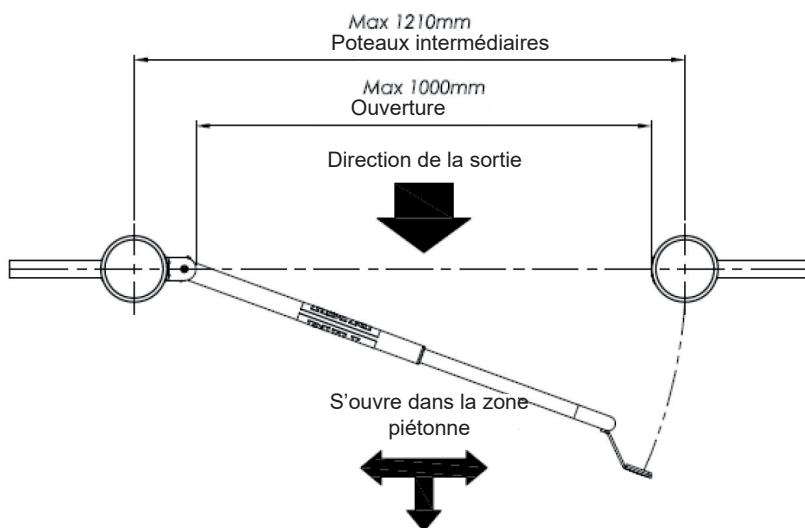

Portillon télescopique

FICHE PRODUIT 1/2

Protégez l'accès de vos zones piétonnes!

Portillon qui s'adapte à la barrière piétonne **Re-Flex**.
Avec fermeture automatique pour sortir facilement et
sécuriser l'entrée des zones à trafic intense.

En acier peint Epoxy vert RAL 6037. Reversible pour une
utilisation droite ou gauche. Se fixe à un poteau intermédiaire
ou en angle. Ouverture de 650 à 1000mm.

Installation rapide - seulement 3 points de fixation

Mail : info@bmi-axelent.com

www.bmi-axelent.com

Portillon télescopique

FICHE PRODUIT 2/2

Intégrée à notre barrière Re-Flex pour créer un environnement sécurisé

Portillon télescopique
PB-K-TGATE

Kit de fixations
HT-PBS-GATE-FXG