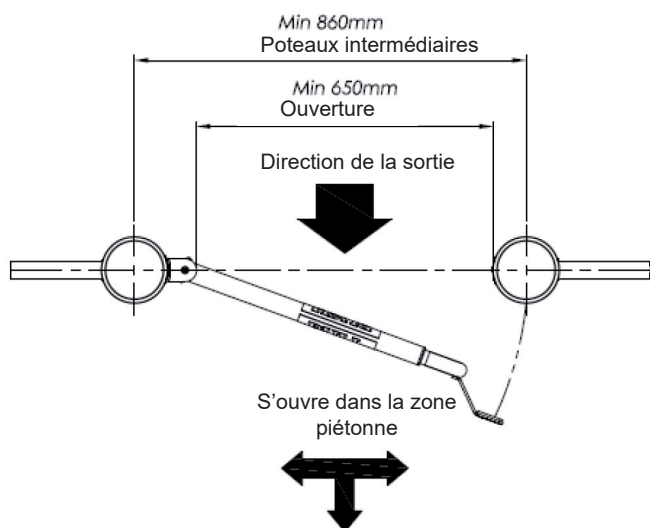

Portillon télescopique

FICHE PRODUIT 1/2

Protégez l'accès de vos zones piétonnes!

Portillon qui s'adapte à la barrière piétonne **Re-Flex**.
Avec fermeture automatique pour sortir facilement et
sécuriser l'entrée des zones à trafic intense.

En acier peint Epoxy vert RAL 6037. Reversible pour une
utilisation droite ou gauche. Se fixe à un poteau intermédiaire
ou en angle. Ouverture de 650 à 1000mm.

Installation rapide - seulement 3 points de fixation

Mail : info@bmi-axelent.com

www.bmi-axelent.com

Portillon télescopique

FICHE PRODUIT 2/2

Intégrée à notre barrière Re-Flex pour créer un environnement sécurisé

Portillon télescopique
PB-K-TGATE

Kit de fixations
HT-PBS-GATE-FXG