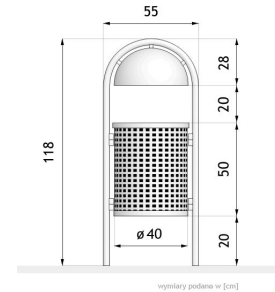

Poubelle Droid 03.036

Visualisation

Measurements

Données techniques

MEASUREMENT

- hauteur du sol: 118 cm
- hauteur complète: 168 cm
- longueur: 55 cm

POIDS

- 18kg

CAPACITÉ

- 40L

MATÉRIAU

- acier: noir

Note

Au niveau de la réalisation du projet le responsable est autorisé à appliquer d'autres matériaux et outils respectant tous les paramètres techniques et esthétiques et ayant la même couleur et l'aspect visuel à condition d'approuver à l'écrit par le représentant de l'investisseur et l'auteur du projet.