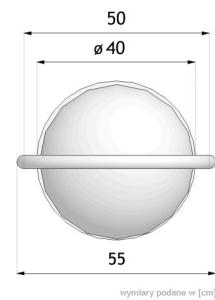

Poubelle Droid 03.036

Visualisation

Measurements

Données techniques

MEASUREMENT

- hauteur du sol: 118 cm
- hauteur complète: 168 cm
- longueur: 55 cm

POIDS

- 18kg

CAPACITÉ

- 40L

MATÉRIAU

- acier: noir

Note

Au niveau de la réalisation du projet le responsable est autorisé à appliquer d'autres matériaux et outils respectant tous les paramètres techniques et esthétiques et ayant la même couleur et l'aspect visuel à condition d'approuver à l'écrit par le représentant de l'investisseur et l'auteur du projet.