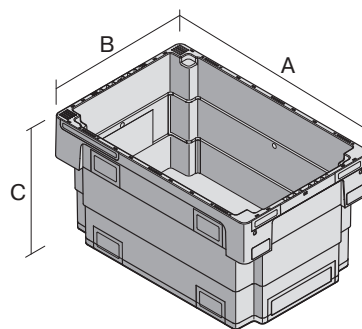

DSB64321 | Fiche technique

Pos. Dimensions, tolérances conformes à la norme DIN 16901

A	Longueur extérieure au bord sup.	600 mm
B	Largeur extérieure au bord sup.	400 mm
C	Hauteur	320 mm

Caractéristiques produit * Charges selon la norme EN 13117

Poids propre	2,00 kg
*Capacité de charge	20 kg
Volume	62 litres
Garantie	5 year BITO QUALITY
ESD	Version ESD sur demande
Résistance thermique	-20°C à +90°C
Lebensmittelecht	✓
Matériau	PP
Article en stock	-
pcs/lot	1
Coloris	vert
Réf.	C0501-0002

Autres coloris / coloris spéciaux disponibles sur demande

Dimensions, tolérances conformes à la norme DIN 16901

Longueur extérieure au bord sup.	600 mm
Largeur extérieure au bord sup.	400 mm
Hauteur	320 mm
Longueur intérieure à la base	548 mm
Largeur intérieure à la base	348 mm

Information & Service
www.bito.com

Bacs gerbables et emboîtables, série U-Turn, à poignées ouvertes

DSB64321 | Accessoires

Scellés de sécurité
MBP1 - pour la BITOBOX MB
6-10810

Plombage à codes à barres
MBP3 - pour la BITOBOX MB toutes dimensions et pour bacs XL 800 x 600 mm
6-31550