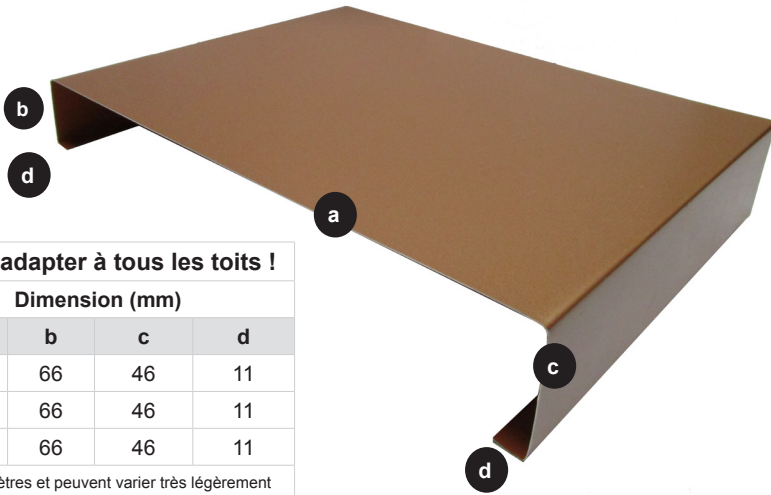

Le Nuancier

3 développés pour s'adapter à tous les toits !

	Dimension (mm)			
	a	b	c	d
Aral C-425	293	66	46	11
Aral C-480	348	66	46	11
Aral C-530	398	66	46	11

A noter: Les côtes sont en millimètres et peuvent varier très légèrement selon l'épaisseur de l'aluminium. La disponibilité des couleurs varient. Nous consulter.

ARALTEC
400, rue du Chêne Vert
31 670 Labège
Tél: 05 61 00 84 00
Fax 05 61 00 84 04
www.araltec.fr

QUALITÉ

FIABILITÉ DISP