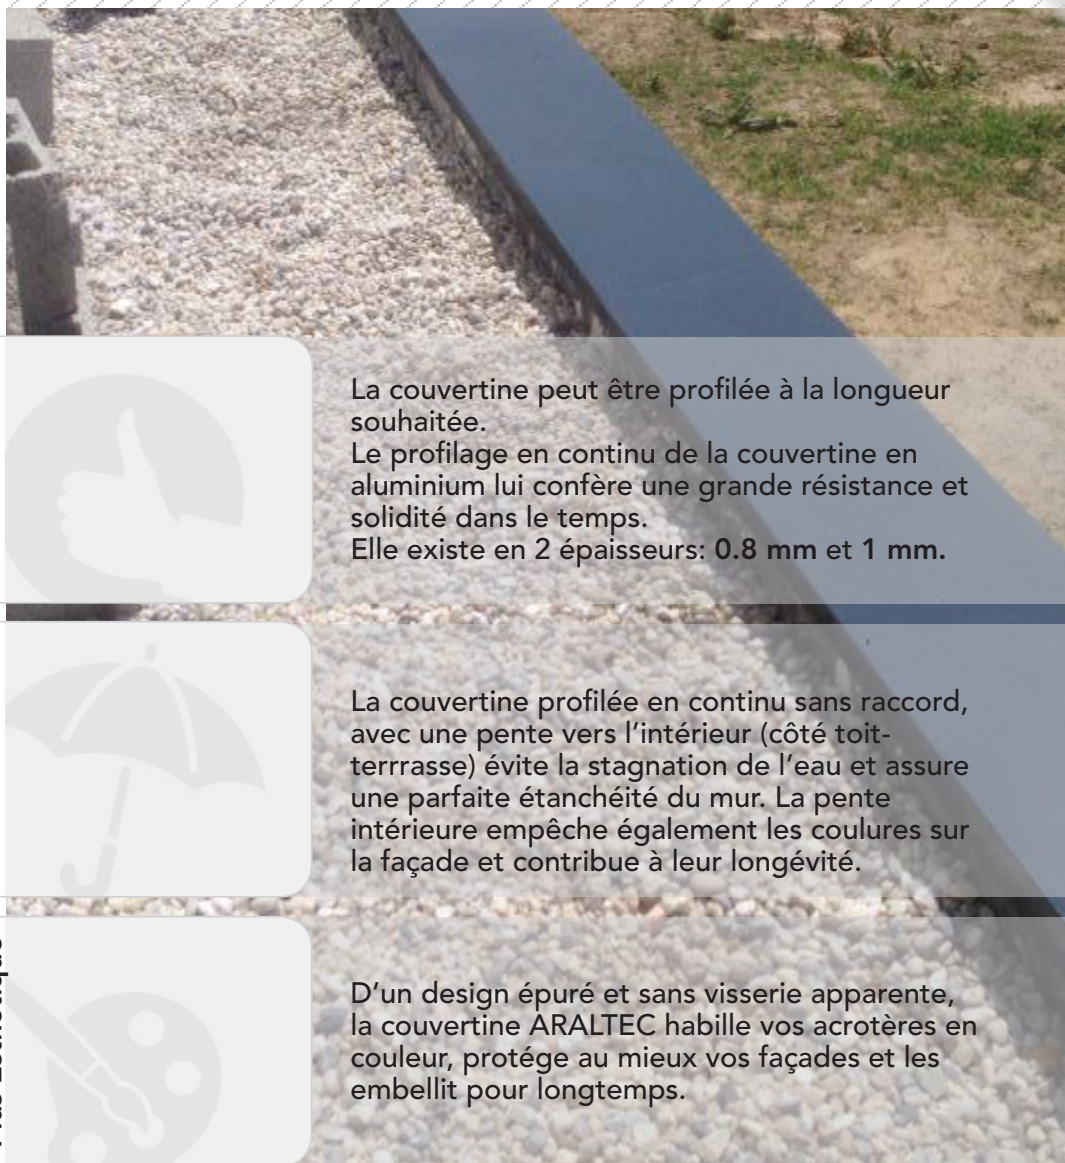

# COUVERTINES PROFILÉES

## EN ALUMINIUM LAQUÉ

ARALTEC développe depuis 2010 une nouvelle gamme de produits dédiés à l'étanchéité des toits-terrasses.

A nouveau, ARALTEC innove avec les couvertines profilées à la longueur voulue !

Plus Étanche

La couvertine profilée en continu sans raccord, avec une pente vers l'intérieur (côté toit-terrasse) évite la stagnation de l'eau et assure une parfaite étanchéité du mur. La pente intérieure empêche également les coulures sur la façade et contribue à leur longévité.