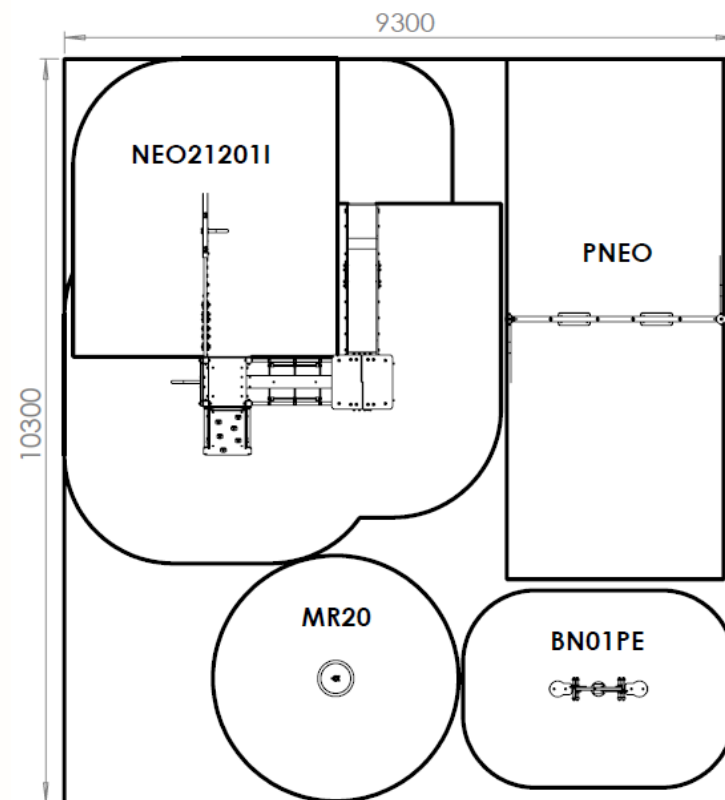

Jeux entièrement réalisés en poteaux et traverses INOX et Polyéthylène 19 mm HDPE500
Visserie Inox M10
Balançoires sur chaînes INOX

Kit neo7

ZONE D'IMPACT

Gamme Néo
Enfants de 2 à 12 ans

- COMPOSEE DE
- 1 structure neo21201i
 - 1 jeu ressort bn01pe
 - 1 tourniquet mr20
 - 1 portique pneo

Surface totale : 77.4 m²

Surface dalle : 96 m²

CREATION CONCEPTION & FABRICATION FRANCAISE

CREA

La société CREA COMPOSITE se réserve le droit de modifier les modèles présentés dans ses catalogues, sans préavis, dans le seul but de les améliorer et dégage toute responsabilité de toute erreur typographique qui pourrait être relevée. Ce document n'a pas de valeur contractuelle. Les photos et dessins présentés dans nos catalogues ne sont pas contractuels.