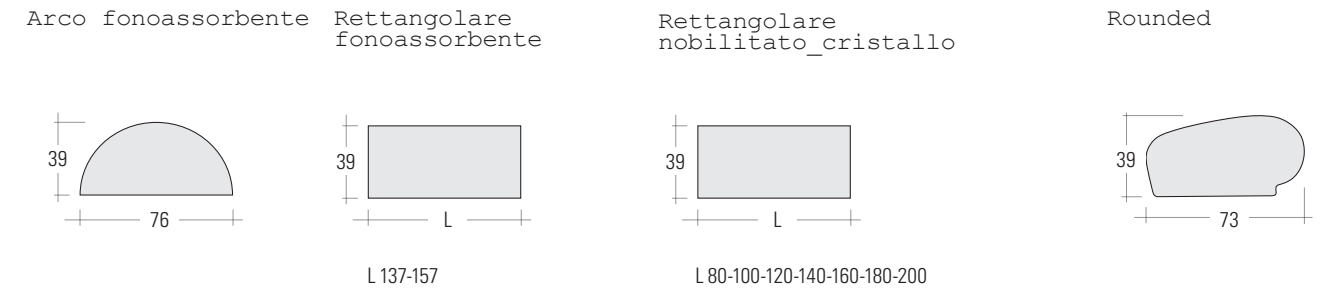

SCRIVANIE LINEARI P80

SCRIVANIE LINEARI P60

SCRIVANIE DOPPIE P165

SCRIVANIE DOPPIE P125

TAVOLI RIUNIONE

LAMPADE LUCERNA

SCREEN FRONTALI

SCREEN LATERALE

MODESTY PANEL

BINARIO VELASCA

MENSOLA

ELEMENTI PENSILI

CANALIZZAZIONE