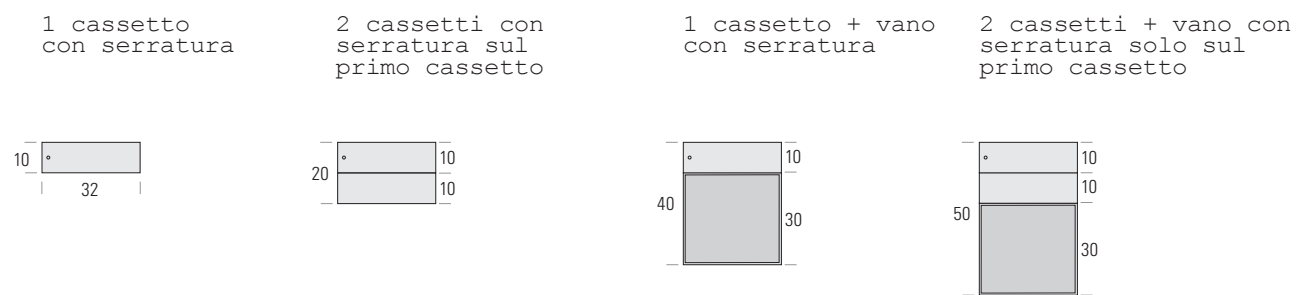

MODESTY PANEL

BINARIO VELASCA

MENSOLA

ELEMENTI PENSILI

CANALIZZAZIONE