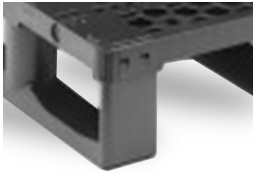

Autres photos du produit

Voir en ligne Palette plastique 800x600 medium recyclée ajourée pour charges légères

Retrouvez toutes nos gammes sur www.axess-industries.com