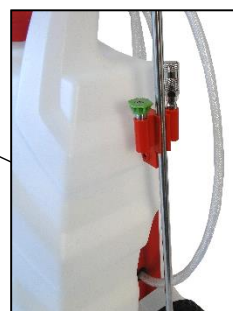

PULVERISATEUR ELECTRIQUE & AUTONOME A JET CONTINU

POIGNEE ET LANCE DE PULVERISATION

Montage par coupleur rapide

POIGNEE DE PULVERISATION

280 bar – 25 L/min – 150°C

POIGNEE DE PULVERISATION
Possibilité de monter directement
une buse sans la lance

TAMIS FILTRANT
Amovible et facile à
nettoyer

RESERVOIR
Capacité de 28 litres
Matière : PE

FACE AVANT

PORTE LANCE

Permet le rangement
de la lance et des buses

BUSES DE PULVERISATION
Montage par coupleur rapide