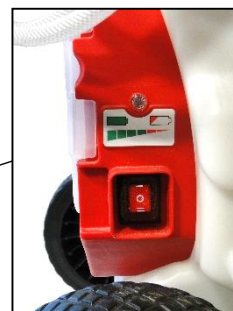

TAMIS FILTRANT
Amovible et facile à
nettoyer

RESERVOIR
Capacité de 28 litres
Matière : PE

FACE AVANT

PORTE LANCE

Permet le rangement
de la lance et des buses

BUSES DE PULVERISATION
Montage par coupleur rapide

ROUES PLASTIQUES
Tous terrains

ROUES
Montées sur un axe métallique robuste et intégré au chariot

FACE ARRIERE

CHARGEUR + BATTERIE
Secteur 220V

INTERRUPTEUR 3 POSITIONS
1 – Grande débit
0 – Stop
2 – Petit débit
Avec témoin lumineux de
charge batterie