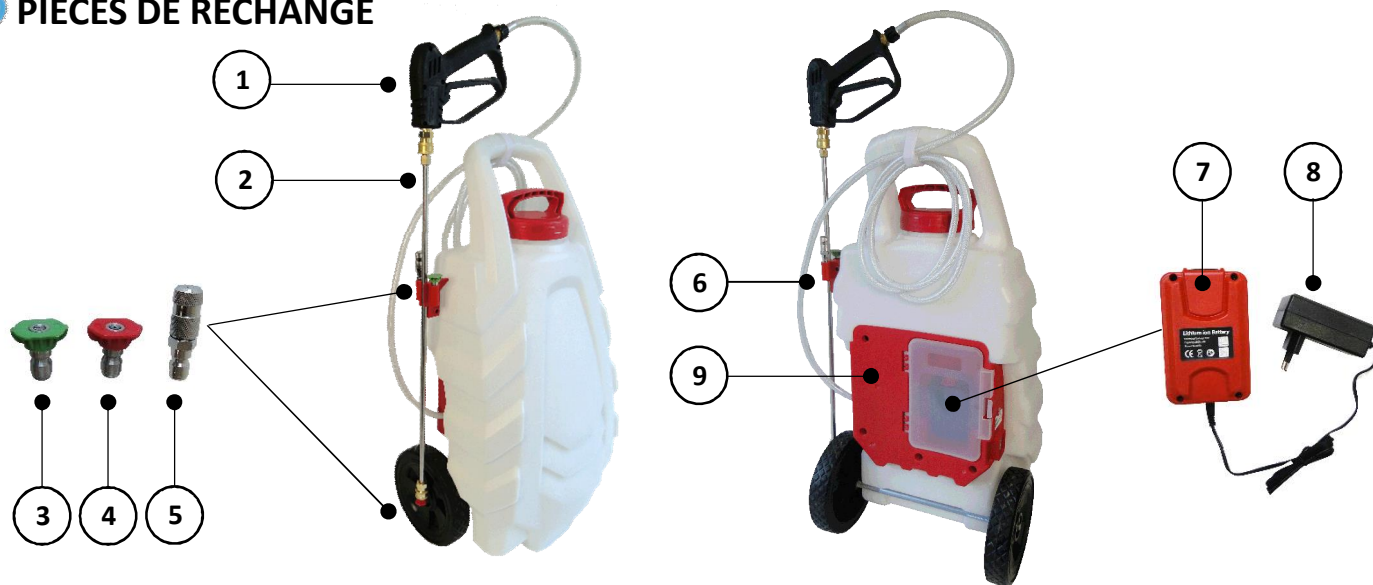

Arbres

Rocailles et murets

PRESENTATION

GAMME PRO

PULVERISATEUR ELECTRIQUE & AUTONOME A JET CONTINU

PIECES DE RECHANGE

N°	REF	DESIGNATION
1	00215.PPULV	Poignée de pulvérisation
2	00215.L60	Lance de pulvérisation de 60 cm
3	00215.BP	Buse à jet plat (verte)
4	00215.BD	Buse à jet droit (rouge)
5	00215.BB	Buse à jet brouillard (blanche)

N°	REF	DESIGNATION
6	00215.T6	Tuyau de 6 mètres
7	00215.BAT	Batterie Lithium-ion
8	00215.CBAT	Chargeur de batterie
9	00215.PM	Pompe à membrane avec pressostat intégré