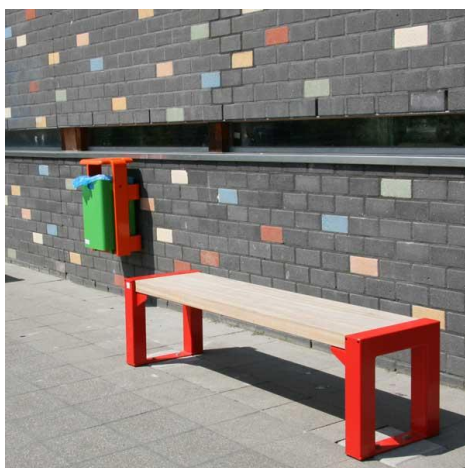

Banc public type B.L.O.C.

Et Ligne de mobilier urbain coordonné

Longueur du banc 1620/1660 mm, pour 3 personnes.

Lames au choix verticales ou horizontales.

1

2

Très ROBUSTE banc public en acier et bois exotique, avec dossier.

Ossature en acier galvanisé à chaud, option thermo laquage toutes nuances RAL.

Piètements de section carrée 80x 80 mm

Longueur du banc 1620 (1) /1660 (2) mm, pour 3 personnes

Hauteur d'assise moderne de 450 mm.

Bois exotique éco-certifié la bel FSC. Lames de section 145 x 60 mm.

FIXATION

Fixation au sol par chevillage.

2

Existe en version BANC SANS DOSSIER
(‘Lames horizontales’)

OPTION : option pieds en acier INOX (b)