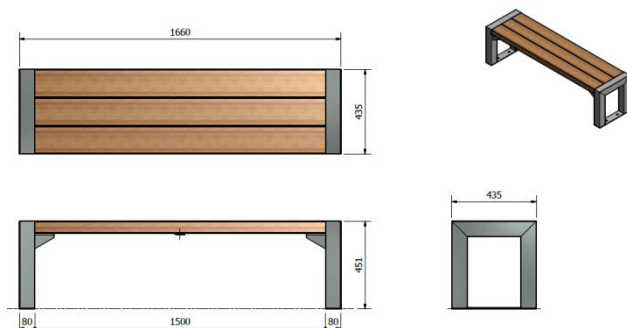

Ossature en acier galvanisé à chaud, option thermo laquage toutes nuances RAL.

Piètements de section carrée 80x 80 mm

Longueur du banc 1620 (1) /1660 (2) mm, pour 3 personnes

Hauteur d'assise moderne de 450 mm.

Bois exotique éco-certifié la bel FSC. Lames de section 145 x 60 mm.

FIXATION

Fixation au sol par chevillage.

2

Existe en version BANC SANS DOSSIER
(‘Lames horizontales’)

OPTION : option pieds en acier INOX (b)

(b)

Existe en version TABOURET INDIVIDUEL
(sans dossier)

Largeur 600, profondeur 440 mm

Produits Coordonnés

TABLE de PIQUE-NIQUE

BANC d'ENTOURAGE d'ARBRE, etc.

CORBEILLES

(120 L.