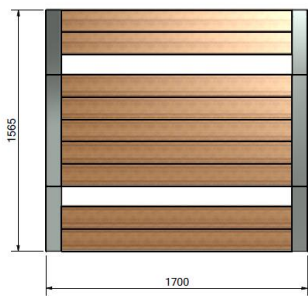

Ossature en acier galvanisé à chaud, option thermo laquage toutes nuances RAL.

Piètements de section carrée 80x 80 mm

Longueur du banc 1620 (1) /1660 (2) mm, pour 3 personnes

Hauteur d'assise moderne de 450 mm.

(b)

Existe en version TABOURET INDIVIDUEL
(sans dossier)

Largeur 600, profondeur 440 mm

Produits Coordonnés

TABLE de PIQUE-NIQUE

BANC d'ENTOURAGE d'ARBRE, etc.

CORBEILLES

(120 L.