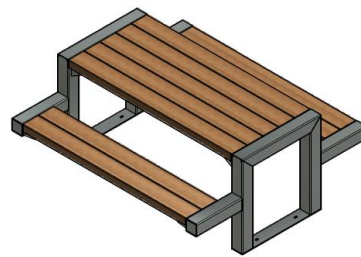

Banc public type B.L.O.C.

Et Ligne de mobilier urbain coordonné

Longueur du banc 1620/1660 mm, pour 3 personnes.

Lames au choix verticales ou horizontales.

1

2

Très ROBUSTE banc public en acier et bois exotique, avec dossier.

Ossature en acier galvanisé à chaud, option thermo laquage toutes nuances RAL.

Piètements de section carrée 80x 80 mm

Longueur du banc 1620 (1) /1660 (2) mm, pour 3 personnes

Hauteur d'assise moderne de 450 mm.

Bois exotique éco-certifié la bel FSC. Lames de section 145 x 60 mm.

FIXATION

Fixation au sol par chevillage.

2

Existe en version BANC SANS DOSSIER
(‘Lames horizontales’)

OPTION : option pieds en acier INOX (b)

(b)

Existe en version TABOURET INDIVIDUEL
(sans dossier)

Largeur 600, profondeur 440 mm

Produits Coordonnés

TABLE de PIQUE-NIQUE

BANC d'ENTOURAGE d'ARBRE, etc.

CORBEILLES

(120 L.