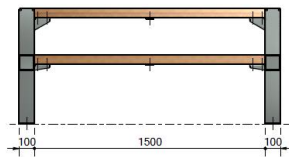

Ossature en acier galvanisé à chaud, option thermo laquage toutes nuances RAL.

Piètements de section carrée 80x 80 mm

Longueur du banc 1620 (1) /1660 (2) mm, pour 3 personnes

Hauteur d'assise moderne de 450 mm.

(b)

Existe en version TABOURET INDIVIDUEL
(sans dossier)

Largeur 600, profondeur 440 mm

Produits Coordonnés

TABLE de PIQUE-NIQUE

BANC d'ENTOURAGE d'ARBRE, etc.

CORBEILLES

(120 L.