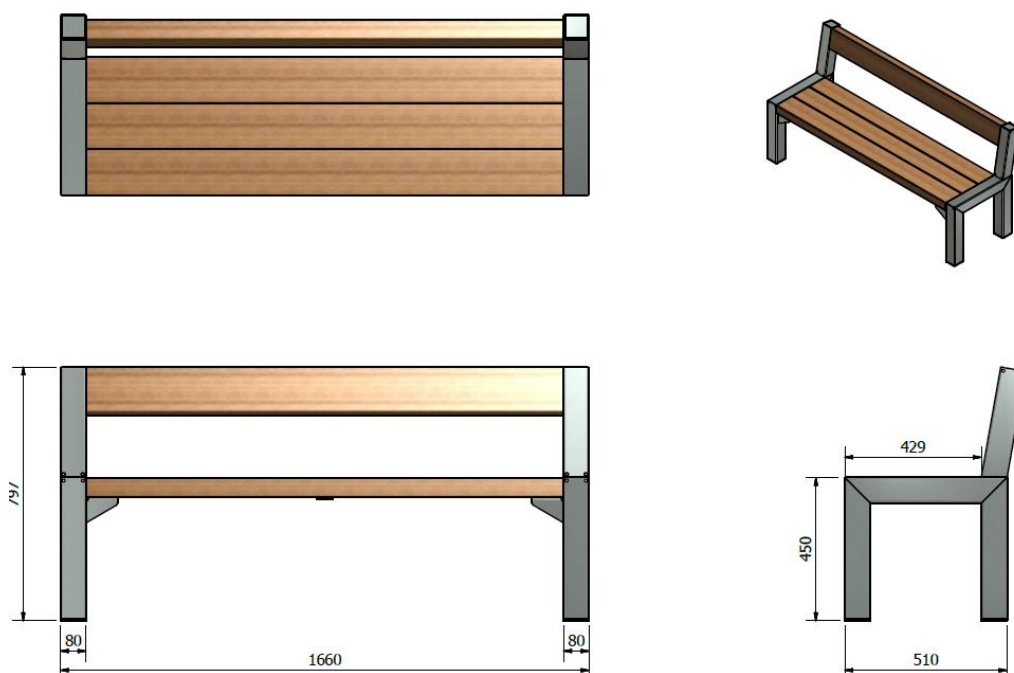

Banc public type B.L.O.C.

Et Ligne de mobilier urbain coordonné

Longueur du banc 1620/1660 mm, pour 3 personnes.

Lames au choix verticales ou horizontales.

1

2

Très ROBUSTE banc public en acier et bois exotique, avec dossier.

Ossature en acier galvanisé à chaud, option thermo laquage toutes nuances RAL.

Piètements de section carrée 80x 80 mm

Longueur du banc 1620 (1) /1660 (2) mm, pour 3 personnes

Hauteur d'assise moderne de 450 mm.

Bois exotique éco-certifié la bel FSC. Lames de section 145 x 60 mm.

FIXATION

Fixation au sol par chevillage.

2

Existe en version BANC SANS DOSSIER
(‘Lames horizontales’)

OPTION : option pieds en acier INOX (b)

(b)

Existe en version TABOURET INDIVIDUEL
(sans dossier)

Largeur 600, profondeur 440 mm

Produits Coordonnés

TABLE de PIQUE-NIQUE

BANC d'ENTOURAGE d'ARBRE, etc.

CORBEILLES

(120 L.