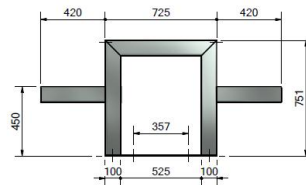

Ossature en acier galvanisé à chaud, option thermo laquage toutes nuances RAL.

Piètements de section carrée 80x 80 mm

Longueur du banc 1620 (1) /1660 (2) mm, pour 3 personnes

Hauteur d'assise moderne de 450 mm.

(b)

Existe en version TABOURET INDIVIDUEL
(sans dossier)

Largeur 600, profondeur 440 mm

Produits Coordonnés

TABLE de PIQUE-NIQUE

BANC d'ENTOURAGE d'ARBRE, etc.

CORBEILLES

(120 L.