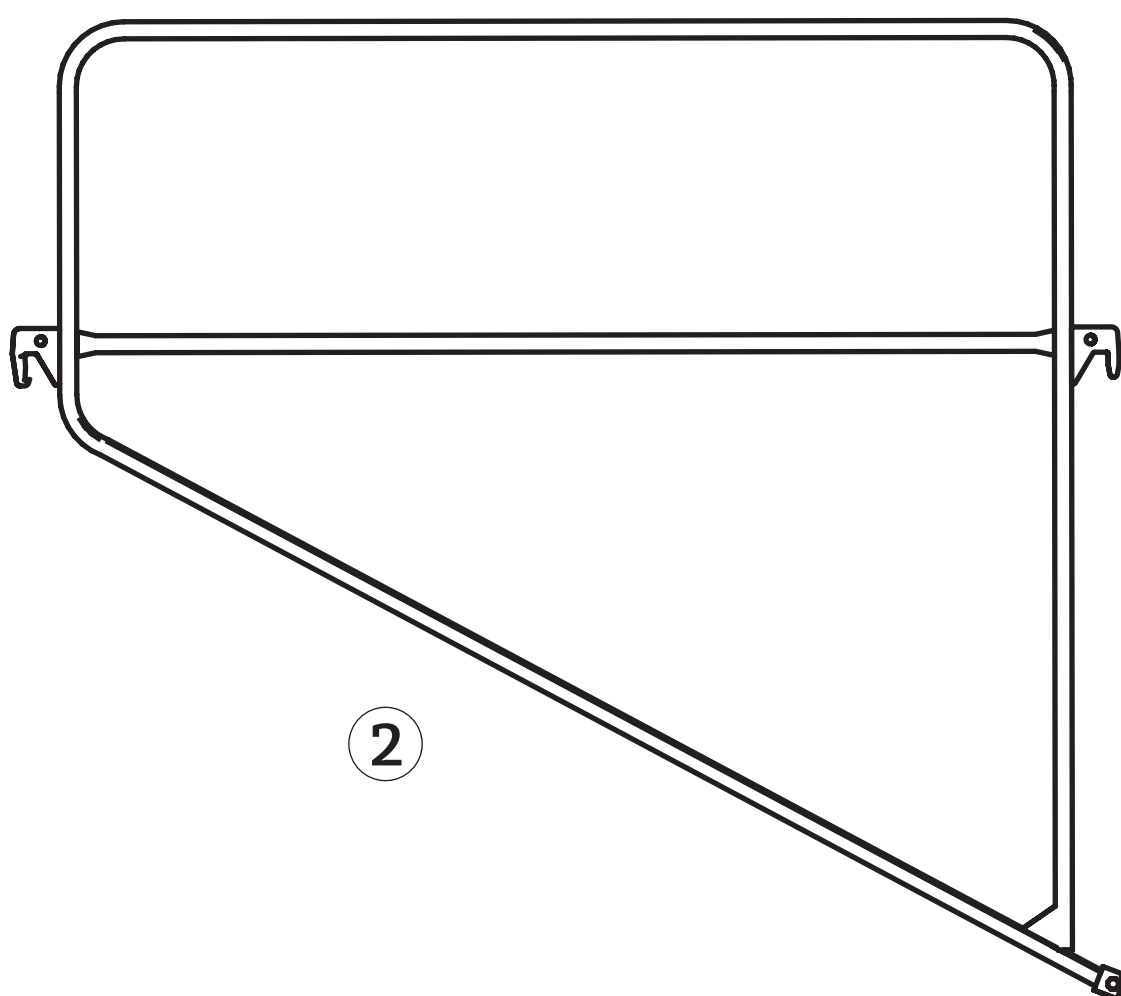

## ▼ Dimension du cadre

Largeur (cm): 105  
Hauteur (cm): 200  
Tube  $\varnothing$  48.3x2,9mm

## ▼ Dimension du garde-corps

Largeur (cm): 75/ 105/ 150/ 180/ 200/ 250  
Tube  $\varnothing$  26.9x2,0mm

## ▼ Dimension du lisse

Largeur (cm): 75/ 105/ 150/ 180/ 200/ 250  
Tube  $\varnothing$  26.9x2,0mm / 33x2,0mm

## ▼ Dimension du diagonale

Largeur (cm): 265/ 220/ 202/ 178/ 144/ 125  
Tube  $\varnothing$  26.9x2,3mm / 33x2,0mm