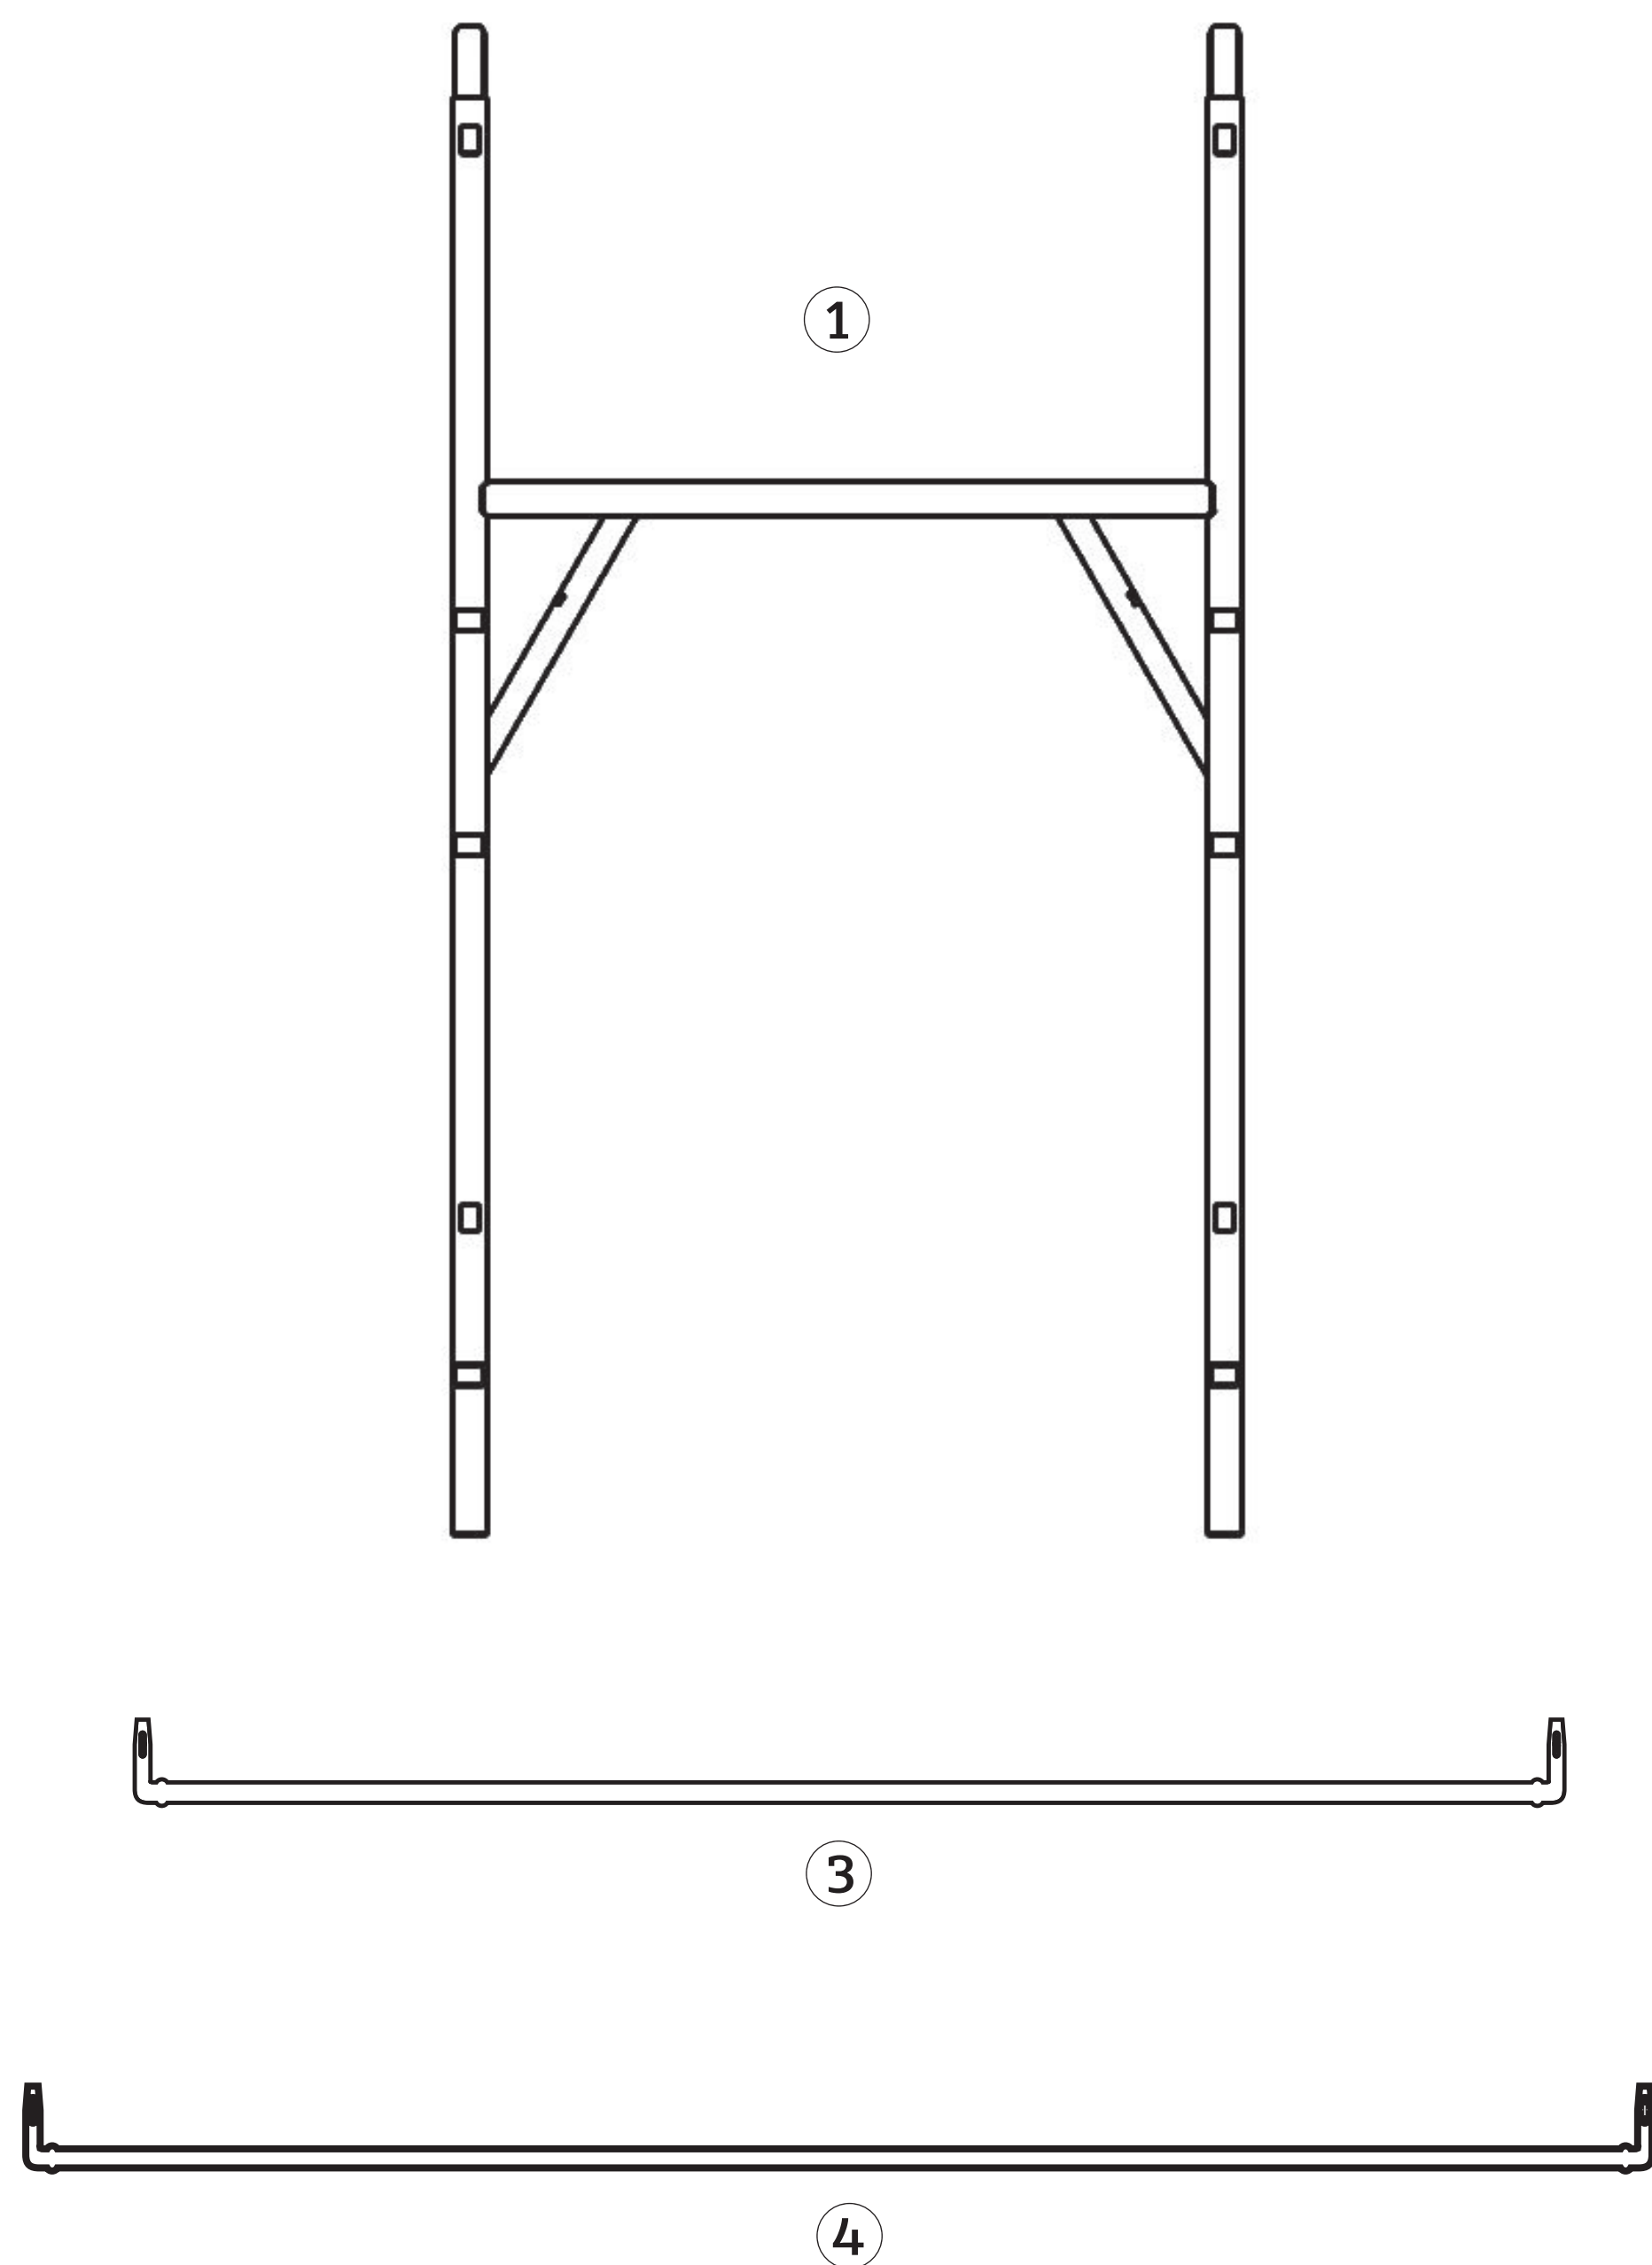

▼ Éléments du système

1. Cadre
2. Garde-corps
3. Lisse
4. Diagonale

CONDOR

www.condorspa.com