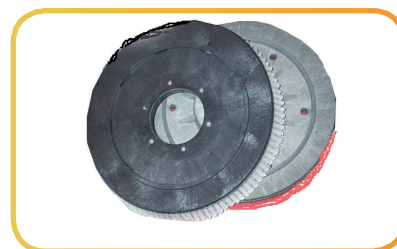

AUTOLAVEUSE AUTOPORTEE

Eco Smile 75 Batteries

Capacité de travail : 4500 m² / h
 Largeur de nettoyage : 734 mm
 Largeur suceur : 960 mm
 Diamètre des brosses : 2 x 405 mm
 Pression des brosses : 46 Kg
 Puissance moteur brosses : 2x 450 W / 48V
 Puissance d'aspiration réglable
 Puissance moteur aspiration 2 étages : 300-500-750 W / 48V
 Dépression : 1 735 mm H²O
 Traction : électrique sur roue avant
 Puissance moteur traction : 500 W / 48V
 Vitesse d'avancement maximum : 6 km/h
 Capacité eau propre : 150 litres
 Capacité eau sale : 170 litres
 Autonomie max : 5 heures
 Poids à vide : 170 Kg
 Dimensions : 1350 X 650 X 1360 mm
 Pentes : 10%
 Niveau sonore : 58 dB
 Sécurité siège
 Klaxon
 Girophare de sécurité

Points forts !

- Aspire parfaitement et sèche le sol quasi-instantanément
- Matériaux robustes : acier et peinture epoxy
- Suceur réglable avec lamelles en polyuréthane
- Réglage de la pression des brosses
- Remplacement des lamelles sans outil
- Grande autonomie (5 heures)
- Roues spéciales anti-trace
- Intuitive : il suffit de quelques minutes pour maîtriser la ESMI 75
- Tableau ergonomique
- Simplicité d'utilisation
- Fort rayon de braquage : Demi tour sur 1720 mm

Livrée avec 2 brosses en nylon
Plateau porte disque en option

Distribué par :