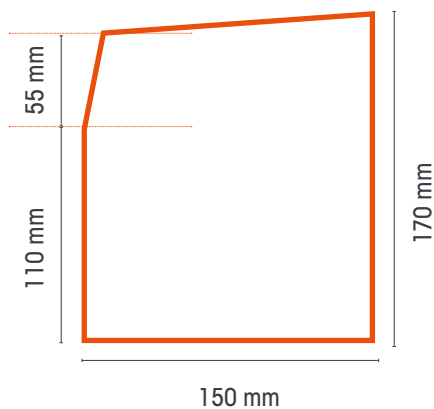

Les coloris sur demande

Gris

Blanc

Ton pierre

Sur demande : longueur 50 et 33 cm

Usine	Poids (kg)	Nbr / Palette	Classe			Option	État de surface
			U	T	S		
Bétons Libaud	54	30	-	-	-	-	Brut
PMR	55	30	-	-	-	-	Brut